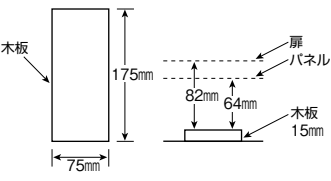

パールテクト(扉付)

付属機器取付スペース
タテ175×ヨコ75×フカサ64

太陽光発電システム側遮断器
BU-52NS(O端子付)2P2E30A

分岐回路数 +予備回路数	主幹 (A)	分岐回路			パールテクト(扉付)			外形寸法(mm)			盤定格 (A)	外形 寸法 図
		2P1E	2P2E	IH用 2P2E 30A 200V	納期 区分	ご注文品番	標準価格 (円)	タテ	ヨコ	フカサ		
10+1	40				③	MALG34101IT2B2NP	72,800	320	687	118	60	D-212 ⑦
	50	8	1	1	③	MALG35101IT2B2NP	72,800					
	60				③	MALG36101IT2B2NP	72,800					
14+1	40				③	MALG34141IT2B2NP	82,100	320	789	118	60	D-212 ⑧
	50	10	3	1	③	MALG35141IT2B2NP	82,100					
	60				③	MALG36141IT2B2NP	82,100					
	75	③	MALG37141IT2B2NP	85,100								
18+1	40				③	MALG34181IT2B2NP	89,300	320	789	118	60	D-212 ⑧
	50	14	3	1	③	MALG35181IT2B2NP	89,300					
	60				③	MALG36181IT2B2NP	89,300					
	75	③	MALG37181IT2B2NP	92,300								
22+1	60	16	5	1	③	MALG36221IT2B2NP	96,800	320	789	118	60	D-212 ⑧
	75				③	MALG37221IT2B2NP	99,800				75	

- 上記以外の商品は、別途お問い合わせください。
- 端子台容量 150A 定格適合電線 38mm²
- センサーユニット取付スペース(P)寸法

スタンダード
オール電化対応
発電システム対応
機能付
E・V・H・V回路付
官公庁対応
WHボックスその他
轟分岐ブレーカ露
オプション
資料
外形寸法図
生産終了品