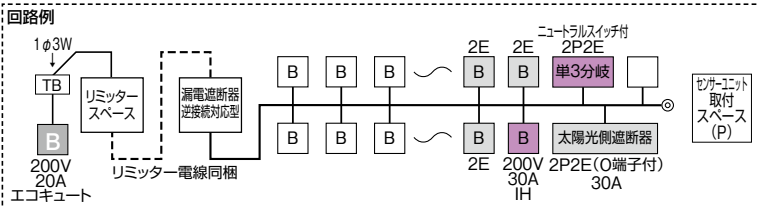

パールテクト

リミッター
スペース付

北海道・東北・東京・中部・
北陸・九州各電力管内向け

太陽光発電システム
IHクッキングヒーター
エコキュート(端子台付)

カラー電力モニター対応
・単3分岐ブレーカ
・センサーユニット取付スペース付

エコキュート用
ブレーカ

20A
BC-2NA

発電システム対応住宅用分電盤

扉付

付属機器
取付スペース付

露出・半埋込形兼用
プラスチック製

主幹	単3中性線欠相保護付漏電遮断器		
	40A・50A	GBU-53HEC	
	60A	GBU-63HEC	
	75A	GBU-73HKC	

分岐	パールテクトブレーカ
	BC-1NA(2P1E20A)
	BC-2NA(2P2E20A・30A)
	BC-3-1NSA(2P2E20A)

色:マンセル8GY9.7/0.2 **MALG - IT2B2NP**

パールテクト(扉付)

付属機器取付スペース
タテ175×ヨコ75×フカサ64

太陽光発電システム側遮断器
BU-52NS(O端子付)2P2E30A

分岐回路数 +予備回路数	主幹 (A)	分岐回路			パールテクト(扉付)			外形寸法(mm)			盤定格 (A)	外形 寸法 図
		2P1E	2P2E	IH用 2P2E 30A 200V	納期 区分	ご注文品番	標準価格 (円)	タテ	ヨコ	フカサ		
10+1	40				③	MALG34101IT2B2NP	72,800	320	687	118	60	D-212 ⑦
	50	8	1	1	③	MALG35101IT2B2NP	72,800					
	60				③	MALG36101IT2B2NP	72,800					
14+1	40				③	MALG34141IT2B2NP	82,100	320	789	118	60	D-212 ⑧
	50	10	3	1	③	MALG35141IT2B2NP	82,100					
	60				③	MALG36141IT2B2NP	82,100					
	75	③	MALG37141IT2B2NP	85,100								
18+1	40				③	MALG34181IT2B2NP	89,300	320	789	118	60	D-212 ⑧
	50	14	3	1	③	MALG35181IT2B2NP	89,300					
	60				③	MALG36181IT2B2NP	89,300					
	75	③	MALG37181IT2B2NP	92,300								
22+1	60	16	5	1	③	MALG36221IT2B2NP	96,800	320	789	118	60	D-212 ⑧
	75				③	MALG37221IT2B2NP	99,800				75	