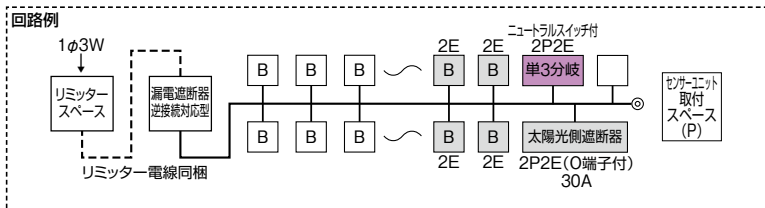

単3 主幹	単3中性線欠相保護付漏電遮断器		
	40A, 50A	GBU-53HEC	
	60A	GBU-63HEC	
	75A	GBU-73HKC	

分岐	パールテクトブレーカ	
	BC-1NA(2P1E20A)	
	BC-2NA(2P2E20A)	
	BC-3-1NSA(2P2E20A)	

色:マンセル8GY9.7/0.2

MALG - T2NP

パールテクト(扉付)

付属機器取付スペース  
タテ175×ヨコ75×フカサ64  
太陽光発電システム側遮断器  
BU-52NS(O端子付)2P2E30A

分岐回路数 +予備回路数	主幹 (A)	分岐回路		パールテクト(扉付)			外形寸法(mm)			盤定格 (A)	外形 寸法 図
		2P1E	2P2E	納期 区分	ご注文品番	標準価格 (円)	タテ	ヨコ	フカサ		
6+1	40	4	2	③	MALG34061 T2NP	50,500	320	551	118	60	D-211 [5]
	50			③	MALG35061 T2NP	50,500					
10+1	40	8	2	③	MALG34101 T2NP	57,500	320	619	118	60	D-211 [6]
	50			③	MALG35101 T2NP	57,500					
	60			③	MALG36101 T2NP	57,500					
14+1	40	10	4	③	MALG34141 T2NP	67,000	320	619	118	60	D-211 [6]
	50			③	MALG35141 T2NP	67,000					
	60			③	MALG36141 T2NP	67,000					
	75			③	MALG37141 T2NP	70,000					
18+1	50	14	4	③	MALG35181 T2NP	74,200	320	687	118	60	D-212 [7]
	60			③	MALG36181 T2NP	74,200					
	75			③	MALG37181 T2NP	77,200					
22+1	50	16	6	③	MALG35221 T2NP	81,800	320	687	118	60	D-212 [7]
	60			③	MALG36221 T2NP	81,800					
	75			③	MALG37221 T2NP	84,800					
26+1	60	20	6	③	MALG36261 T2NP	88,800	320	789	118	60	D-212 [8]
	75			③	MALG37261 T2NP	91,800					
30+1	60	24	6	③	MALG36301 T2NP	95,800	320	789	118	60	D-212 [8]
	75			③	MALG37301 T2NP	98,800					