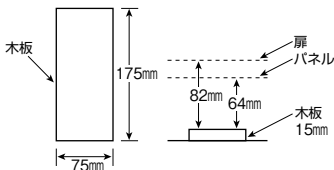

単3 主幹	単3中性線欠相保護付漏電遮断器		
	40A, 50A	GBU-53HEC	
	60A	GBU-63HEC	
	75A	GBU-73HKC	

分岐	パールテクトブレーカ	
	BC-1NA(2P1E20A)	
	BC-2NA(2P2E20A)	
	BC-3-1NSA(2P2E20A)	

色:マンセル8GY9.7/0.2

MALG - T2NP

パールテクト(扉付)

付属機器取付スペース  
タテ175×ヨコ75×フカサ64  
太陽光発電システム側遮断器  
BU-52NS(O端子付)2P2E30A

分岐回路数 +予備回路数	主幹 (A)	分岐回路		パールテクト(扉付)			外形寸法(mm)			盤定格 (A)	外形 寸法 図
		2P1E	2P2E	納期 区分	ご注文品番	標準価格 (円)	タテ	ヨコ	フカサ		
6+1	40	4	2	③	MALG34061 T2NP	50,500	320	551	118	60	D-211 [5]
	50			③	MALG35061 T2NP	50,500					
10+1	40	8	2	③	MALG34101 T2NP	57,500	320	619	118	60	D-211 [6]
	50			③	MALG35101 T2NP	57,500					
	60			③	MALG36101 T2NP	57,500					
14+1	40	10	4	③	MALG34141 T2NP	67,000	320	619	118	60	D-211 [6]
	50			③	MALG35141 T2NP	67,000					
	60			③	MALG36141 T2NP	67,000					
	75			③	MALG37141 T2NP	70,000					
18+1	50	14	4	③	MALG35181 T2NP	74,200	320	687	118	60	D-212 [7]
	60			③	MALG36181 T2NP	74,200					
	75			③	MALG37181 T2NP	77,200					
22+1	50	16	6	③	MALG35221 T2NP	81,800	320	687	118	60	D-212 [7]
	60			③	MALG36221 T2NP	81,800					
	75			③	MALG37221 T2NP	84,800					
26+1	60	20	6	③	MALG36261 T2NP	88,800	320	789	118	60	D-212 [8]
	75			③	MALG37261 T2NP	91,800					
30+1	60	24	6	③	MALG36301 T2NP	95,800	320	789	118	60	D-212 [8]
	75			③	MALG37301 T2NP	98,800					

■上記以外の商品は、別途お問い合わせください。

■センサーユニット取付スペース(P)寸法

D  
スタンダード  
オール電化対応  
発電システム対応  
機能付  
E・V・H・V回路付  
官公庁対応  
W・Mボクスの他  
森分岐ユニット  
オプション  
資料  
外形寸法図  
生産終了品