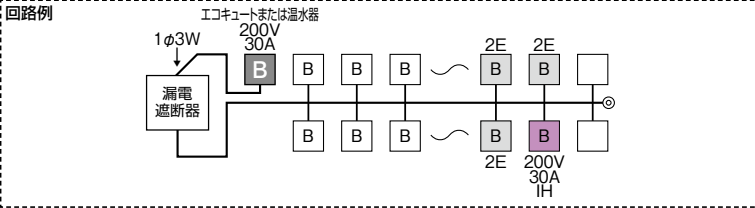

単3 主幹	単3中性線欠相保護付漏電遮断器			
	40A, 50A	GBU-53-1HEC	100A	GBU-103-1HKC
	60A	GBU-63-1HEC		
	75A	GBU-73-1HKC		

分岐	パールテクトブレーカ	
	BC-1NA(2P1E20A)	
	BC-2NA(2P2E20A)	
	BC-2NA(2P2E30A)	

色:マンセル8GY9.7/0.2

パールテクト(扉付)

パールテクト(扉なし)