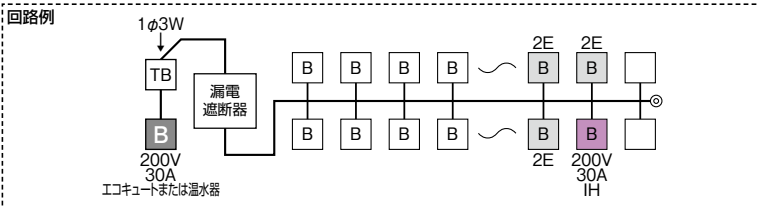

パールテクト

リミッター
スペースなし
全電力管内向け

エコキュートまたは電気温水器(端子台付)
IHクッキングヒーター

エコキュートまたは
温水器用ブレーカ

30A
BC-2NA

オール電化対応住宅用分電盤

扉付 扉なし

露出・半埋込形兼用
プラスチック製

単3 主幹	単3中性線欠相保護付漏電遮断器			
	40A,50A	GBU-53-1HEC	100A	GBU-103-1HKC
	60A	GBU-63-1HEC		
	75A	GBU-73-1HKC		

分岐	パールテクトブレーカ	
	BC-1NA(2P1E20A)	
	BC-2NA(2P2E20A)	
	BC-2NA(2P2E30A)	

色:マンセル8GY9.7/0.2

MAG - IB3

YAG - IB3

分岐回路数 +予備回路数	主幹 (A)	分岐回路		IH用 2P2E 30A 200V	納期 区分	パールテクト(扉付)			パールテクト(扉なし)			外形寸法(mm)			外形 寸法 図	
		2P1E	2P2E			ご注文品番	標準価格 (円)	納期 区分	ご注文品番	標準価格 (円)	タテ	ヨコ	フカサ 扉付 扉なし	盤定格 (A)		
6+2	40				③	MAG34062IB3	29,100	③	YAG34062IB3	28,700					D-210 ①	
	50	4	1	1	③	MAG35062IB3	29,100	③	YAG35062IB3	28,700	320	415	118	98		
	60				③	MAG36062IB3	29,100	③	YAG36062IB3	28,700						
10+2	40				③	MAG34102IB3	36,600	③	YAG34102IB3	36,500					D-210 ②	
	50	8	1	1	③	MAG35102IB3	36,600	③	YAG35102IB3	36,500	320	449	118	98		
	60				③	MAG36102IB3	36,600	③	YAG36102IB3	36,500						
14+2	40				③	MAG34142IB3	44,200	③	YAG34142IB3	41,900					D-210 ③	
	50	10	3	1	③	MAG35142IB3	44,200	③	YAG35142IB3	41,900	320	483	118	98		
	60				③	MAG36142IB3	44,200	③	YAG36142IB3	41,900						
	75				③	MAG37142IB3	50,100	③	YAG37142IB3	47,600						100
18+2	50				③	MAG35182IB3	49,200	③	YAG35182IB3	46,900					D-211 ④	
	60	14	3	1	③	MAG36182IB3	49,200	③	YAG36182IB3	46,900	320	517	118	98		
	75				③	MAG37182IB3	55,100	③	YAG37182IB3	52,500						
	100				③	MAG310182IB3	66,100	③	YAG310182IB3	63,500						100
22+2	50				③	MAG35222IB3	56,200	③	YAG35222IB3	52,400					D-211 ⑤	
	60	16	5	1	③	MAG36222IB3	56,200	③	YAG36222IB3	52,400	320	551	118	98		
	75				③	MAG37222IB3	62,100	③	YAG37222IB3	58,200						
	100				③	MAG310222IB3	73,100	③	YAG310222IB3	69,200						100
26+2	60				③	MAG36262IB3	64,200	③	YAG36262IB3	60,700					D-211 ⑥	
	75	20	5	1	③	MAG37262IB3	70,200	③	YAG37262IB3	66,700	320	619	118	98		
	100				③	MAG310262IB3	81,200	③	YAG310262IB3	77,700						100
30+2	60				③	MAG36302IB3	73,100	-	-	-					D-211 ⑥	
	75	24	5	1	③	MAG37302IB3	79,100	-	-	-	320	619	118	-		
	100				③	MAG310302IB3	90,100	-	-	-						100
34+2	75				③	MAG37342IB3	86,000	-	-	-					D-212 ⑦	
	100	28	5	1	③	MAG310342IB3	97,000	-	-	-	320	687	118	-		100
38+2	75				③	MAG37382IB3	95,000	-	-	-					D-212 ⑧	
	100	32	5	1	③	MAG310382IB3	106,000	-	-	-	320	789	118	-		100

■上記以外の商品は、別途お問い合わせください。
■端子台容量150A 定格適合電線38mm²

D

スタンダード

オール電化対応

発電システム対応

機能付

EV・PHV回線付

官公庁対応

WHボックスその他

毒分岐ブレーカ

オプション

資料

外形寸法図

生産終了品