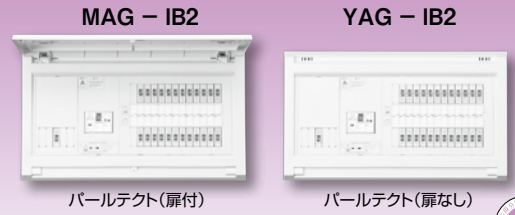

パールテクト

リミッター
スペースなし
全電力管内向け

エコキュート(端子台付)
IHクッキングヒーター

エコキュート用
ブレーカ
20A
BC-2NA

オール電化対応住宅用分電盤
扉付 扉なし
露出・半埋込形兼用
プラスチック製

単3 主幹	単3中性線欠相保護付漏電遮断器			
	40A, 50A	GBU-53-1HEC	100A	GBU-103-1HKC
	60A	GBU-63-1HEC		
	75A	GBU-73-1HKC		

分岐	パールテクトブレーカ	
	BC-1NA(2P1E20A)	
	BC-2NA(2P2E20A)	
	BC-2NA(2P2E30A)	

色:マンセル8GY9.7/0.2

分岐回路数 +予備回路数	主幹 (A)	分岐回路				パールテクト(扉付)			パールテクト(扉なし)			外形寸法(mm)				
		2P1E	2P2E	IH用 2P2E 30A 200V	納期 区分	ご注文品番	標準価格 (円)	納期 区分	ご注文品番	標準価格 (円)	タテ	ヨコ	フカサ		筐体 高さ (A)	外形 寸法 図
6+2	40	4	1	1	○	MAG34062IB2	28,600	○	YAG34062IB2	28,200	320	415	118	98	60	D-210 [1]
	50				○	MAG35062IB2	28,600	○	YAG35062IB2	28,200						
	60				○	MAG36062IB2	28,600	○	YAG36062IB2	28,200						
10+2	40	8	1	1	○	MAG34102IB2	36,100	○	YAG34102IB2	36,000	320	449	118	98	60	D-210 [2]
	50				○	MAG35102IB2	36,100	○	YAG35102IB2	36,000						
	60				○	MAG36102IB2	36,100	○	YAG36102IB2	36,000						
14+2	40	10	3	1	○	MAG34142IB2	43,700	○	YAG34142IB2	41,400	320	483	118	98	60	D-210 [3]
	50				○	MAG35142IB2	43,700	○	YAG35142IB2	41,400						
	60				○	MAG36142IB2	43,700	○	YAG36142IB2	41,500						
	75				○	MAG37142IB2	49,600	○	YAG37142IB2	47,100					100	
18+2	50	14	3	1	○	MAG35182IB2	48,700	○	YAG35182IB2	46,400	320	517	118	98	60	D-211 [4]
	60				○	MAG36182IB2	48,700	○	YAG36182IB2	46,400						
	75				○	MAG37182IB2	54,600	○	YAG37182IB2	52,000						
	100				○	MAG310182IB2	65,600	○	YAG310182IB2	63,000					100	
22+2	50	16	5	1	○	MAG35222IB2	55,700	○	YAG35222IB2	51,900	320	551	118	98	60	D-211 [5]
	60				○	MAG36222IB2	55,700	○	YAG36222IB2	51,900						
	75				○	MAG37222IB2	61,600	○	YAG37222IB2	57,700						
	100				○	MAG310222IB2	72,600	○	YAG310222IB2	68,700					100	
26+2	60	20	5	1	○	MAG36262IB2	63,700	○	YAG36262IB2	60,200	320	619	118	98	60	D-211 [6]
	75				○	MAG37262IB2	69,700	○	YAG37262IB2	66,200						
	100				○	MAG310262IB2	80,700	○	YAG310262IB2	77,200					100	
30+2	60	24	5	1	○	MAG36302IB2	72,600	-	-	-	320	619	118	-	60	D-211 [6]
	75				○	MAG37302IB2	78,600	-	-	-						
	100				○	MAG310302IB2	89,600	-	-	-					100	
34+2	75	28	5	1	○	MAG37342IB2	85,500	-	-	-	320	687	118	-	100	D-212 [7]
	100				○	MAG310342IB2	96,500	-	-	-						
38+2	75	32	5	1	○	MAG37382IB2	94,300	-	-	-	320	789	118	-	100	D-212 [8]
	100				○	MAG310382IB2	105,400	-	-	-						

■上記以外の商品は、別途お問い合わせください。
■端子台容量150A 定格適合電線38mm²

D
スタンダード
オール電化対応
発電システム対応
機能付
EHV回路付
官公庁対応
W/Mボクスの他
轟分岐ブロッカー
オプション
資料
外形寸法図
生産終了品