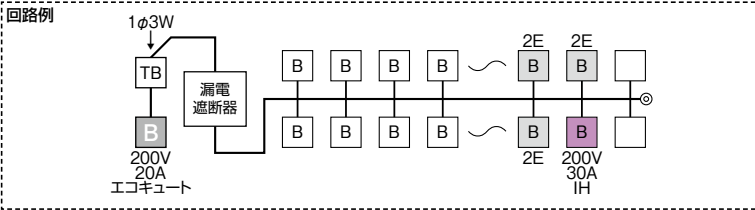

分岐	パールテクトブレーカ	
	BC-1NA(2P1E20A)	
	BC-2NA(2P2E20A)	
	BC-2NA(2P2E30A)	

色:マンセル8GY9.7/0.2

分岐回路数 +予備回路数	主幹 (A)	分岐回路				パールテクト(扉付)			パールテクト(扉なし)			外形寸法(mm)				
		2P1E	2P2E	IH用 2P2E 30A 200V	納期 区分	ご注文品番	標準価格 (円)	納期 区分	ご注文品番	標準価格 (円)	タテ	ヨコ	フカサ		筐体 高さ (A)	外形 寸法 図
6+2	40	4	1	1	○	MAG34062IB2	28,600	○	YAG34062IB2	28,200	320	415	118	98	60	D-210 [1]
	50				○	MAG35062IB2	28,600	○	YAG35062IB2	28,200						
	60				○	MAG36062IB2	28,600	○	YAG36062IB2	28,200						
10+2	40	8	1	1	○	MAG34102IB2	36,100	○	YAG34102IB2	36,000	320	449	118	98	60	D-210 [2]
	50				○	MAG35102IB2	36,100	○	YAG35102IB2	36,000						
	60				○	MAG36102IB2	36,100	○	YAG36102IB2	36,000						
14+2	40	10	3	1	○	MAG34142IB2	43,700	○	YAG34142IB2	41,400	320	483	118	98	60	D-210 [3]
	50				○	MAG35142IB2	43,700	○	YAG35142IB2	41,400						
	60				○	MAG36142IB2	43,700	○	YAG36142IB2	41,500						
	75				○	MAG37142IB2	49,600	○	YAG37142IB2	47,100					100	
18+2	50	14	3	1	○	MAG35182IB2	48,700	○	YAG35182IB2	46,400	320	517	118	98	60	D-211 [4]
	60				○	MAG36182IB2	48,700	○	YAG36182IB2	46,400						
	75				○	MAG37182IB2	54,600	○	YAG37182IB2	52,000						
	100				○	MAG310182IB2	65,600	○	YAG310182IB2	63,000					100	
22+2	50	16	5	1	○	MAG35222IB2	55,700	○	YAG35222IB2	51,900	320	551	118	98	60	D-211 [5]
	60				○	MAG36222IB2	55,700	○	YAG36222IB2	51,900						
	75				○	MAG37222IB2	61,600	○	YAG37222IB2	57,700						
	100				○	MAG310222IB2	72,600	○	YAG310222IB2	68,700					100	
26+2	60	20	5	1	○	MAG36262IB2	63,700	○	YAG36262IB2	60,200	320	619	118	98	60	D-211 [6]
	75				○	MAG37262IB2	69,700	○	YAG37262IB2	66,200						
	100				○	MAG310262IB2	80,700	○	YAG310262IB2	77,200					100	
30+2	60	24	5	1	○	MAG36302IB2	72,600	-	-	-	320	619	118	-	60	D-211 [6]
	75				○	MAG37302IB2	78,600	-	-	-						
	100				○	MAG310302IB2	89,600	-	-	-					100	
34+2	75	28	5	1	○	MAG37342IB2	85,500	-	-	-	320	687	118	-	100	D-212 [7]
	100				○	MAG310342IB2	96,500	-	-	-						
38+2	75	32	5	1	○	MAG37382IB2	94,300	-	-	-	320	789	118	-	100	D-212 [8]
	100				○	MAG310382IB2	105,400	-	-	-						