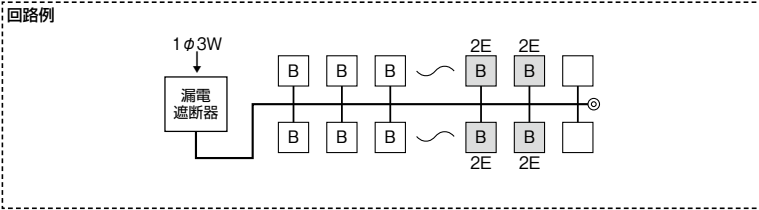

リミッター
スペースなし
全電力管内向け

スタンダードタイプ

スタンダード住宅用分電盤	
扉なし	分岐:安全ブレーカ
露出・半埋込形兼用 プラスチック製	

分岐:安全ブレーカ

単3 主幹	単3中性線欠相保護付漏電遮断器		分岐	安全ブレーカ	
	30A	GBU-3・1HEA		BC-1HEA(2P1E20A)	BC-2HEA(2P2E20A)
	40A・50A	GBU-53・1HEC			
	60A	GBU-63・1HEC			

色:マンセル8GY9.7/0.2

NEWスマートばん(扉なし)

分岐回路数 +予備回路数	主幹 (A)	分岐回路		納期 区分	NEWスマートばん(扉なし)		外形寸法(mm)			盤定格 (A)	外形 寸法 図
		2P1E	2P2E		ご注文品番	標準価格 (円)	タテ	ヨコ	フカサ		
4+2	30	3	1	◎	VAG33042	13,500	320	347	98	30	D-216 [20]
	40			◎	VAG34042	18,000				60	
	50			◎	VAG35042	18,000					
	60			○	VAG36042	18,000					
6+2	30	4	2	◎	VAG33062	16,500	320	347	98	30	D-216 [20]
	40			◎	VAG34062	21,000				60	
	50			◎	VAG35062	21,000					
	60			◎	VAG36062	21,000					
8+2	30	6	2	◎	VAG33082	20,500	320	381	98	30	D-216 [21]
	40			◎	VAG34082	23,800				60	
	50			◎	VAG35082	23,800					
	60			◎	VAG36082	23,800					
10+2	30	8	2	◎	VAG33102	24,500	320	415	98	30	D-210 [1]
	40			◎	VAG34102	26,500				60	
	50			◎	VAG35102	26,500					
	60			◎	VAG36102	26,500					
12+2	40	10	2	◎	VAG34122	30,000	320	449	98	60	D-210 [2]
	50			◎	VAG35122	30,000					
	60			◎	VAG36122	30,000					
14+2	40	10	4	◎	VAG34142	32,500	320	483	98	60	D-210 [3]
	50			◎	VAG35142	32,500					
	60			◎	VAG36142	32,500					
16+2	40	12	4	◎	VAG34162	34,500	320	517	98	60	D-211 [4]
	50			◎	VAG35162	34,500					
	60			◎	VAG36162	34,500					
18+2	40	14	4	○	VAG34182	36,800	320	551	98	60	D-211 [5]
	50			◎	VAG35182	36,800					
	60			◎	VAG36182	36,800					