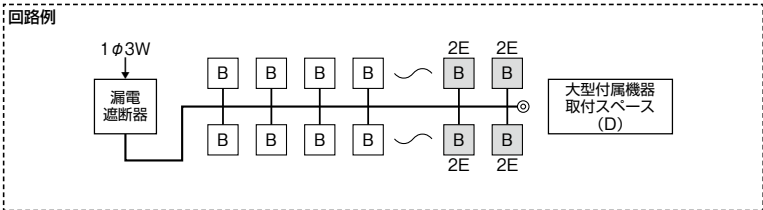

分岐回路数 +予備回路数	主幹 (A)	分岐回路		納期 区分	パールテクト(扉なし)		外形寸法(mm)			盤定格 (A)	外形 寸法 図
		2P1E	2P2E		ご注文品番	標準価格 (円)	タテ	ヨコ	フカサ		
6+2	30	4	2	○	YAG33062D	24,600	320	517	98	30	D-211 [4]
	40			○	YAG34062D	28,700				60	
	50			○	YAG35062D	28,700					
	60			○	YAG36062D	28,700					
8+0	30	6	2	○	YAG3308D	26,800	320	517	98	30	D-211 [4]
	40			○	YAG3408D	30,900				60	
	50			○	YAG3508D	30,900					
	60			○	YAG3608D	30,900					
10+2	30	8	2	○	YAG33102D	32,500	320	551	98	30	D-211 [5]
	40			○	YAG34102D	36,500				60	
	50			○	YAG35102D	36,500					
	60			○	YAG36102D	36,500					
	75			○	YAG37102D	43,100				75	
12+0	30	10	2	○	YAG3312D	34,700	320	551	98	30	D-211 [5]
	40			○	YAG3412D	38,600				60	
	50			○	YAG3512D	38,600					
	60			○	YAG3612D	38,600					
	75			○	YAG3712D	45,300				75	
14+2	40	10	4	○	YAG34142D	41,700	320	619	98	60	D-211 [6]
	50			○	YAG35142D	41,700					
	60			○	YAG36142D	41,700					
	75			○	YAG37142D	47,400					
	100			○	YAG310142D	58,400				100	
16+0	40	12	4	○	YAG3416D	43,900	320	619	98	60	D-211 [6]
	50			○	YAG3516D	43,900					
	60			○	YAG3616D	43,900					
	75			○	YAG3716D	49,600					
	100			○	YAG31016D	60,600				100	