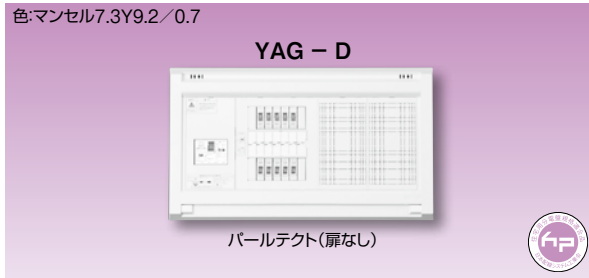

# スタンダードタイプ

スタンダード住宅用分電盤	
扉なし	大型付属機器 取付スペース付
露出・半埋込形兼用 プラスチック製	

単3 主幹	単3中性線欠相保護付漏電遮断器				分岐	パールテクトブレーカ
	30A	GBU-3-1HEA	75A	GBU-73-1HKC		BC-1NA(2P1E20A)
	40A・50A	GBU-53-1HEC	100A	GBU-103-1HKC		BC-2NA(2P2E20A)
	60A	GBU-63-1HEC				

分岐回路数 +予備回路数	主幹 (A)	分岐回路		納期 区分	パールテクト(扉なし)		外形寸法(mm)			盤定格 (A)	外形 寸法 図
		2P1E	2P2E		ご注文品番	標準価格 (円)	タテ	ヨコ	フカサ		
6+2	30	4	2	○	YAG33062D	24,600	320	517	98	30	D-211 [4]
	40			○	YAG34062D	28,700				60	
	50			○	YAG35062D	28,700					
	60			○	YAG36062D	28,700					
8+0	30	6	2	○	YAG3308D	26,800	320	517	98	30	D-211 [4]
	40			○	YAG3408D	30,900				60	
	50			○	YAG3508D	30,900					
	60			○	YAG3608D	30,900					
10+2	30	8	2	○	YAG33102D	32,500	320	551	98	30	D-211 [5]
	40			○	YAG34102D	36,500				60	
	50			○	YAG35102D	36,500					
	60			○	YAG36102D	36,500					
	75			○	YAG37102D	43,100				75	
12+0	30	10	2	○	YAG3312D	34,700	320	551	98	30	D-211 [5]
	40			○	YAG3412D	38,600				60	
	50			○	YAG3512D	38,600					
	60			○	YAG3612D	38,600					
	75			○	YAG3712D	45,300				75	
14+2	40	10	4	○	YAG34142D	41,700	320	619	98	60	D-211 [6]
	50			○	YAG35142D	41,700					
	60			○	YAG36142D	41,700					
	75			○	YAG37142D	47,400					
	100			○	YAG310142D	58,400				100	
16+0	40	12	4	○	YAG3416D	43,900	320	619	98	60	D-211 [6]
	50			○	YAG3516D	43,900					
	60			○	YAG3616D	43,900					
	75			○	YAG3716D	49,600					
	100			○	YAG31016D	60,600				100	