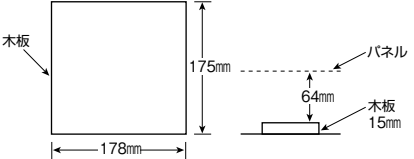

# スタンダードタイプ

スタンダード住宅用分電盤	
扉なし	大型付属機器 取付スペース付
露出・半埋込形兼用 プラスチック製	

単3 主幹	単3中性線欠相保護付漏電遮断器				分岐	パールテクトブレーカ
	30A	GBU-3-1HEA	75A	GBU-73-1HKC		BC-1NA(2P1E20A)
	40A・50A	GBU-53-1HEC	100A	GBU-103-1HKC		BC-2NA(2P2E20A)
	60A	GBU-63-1HEC				

分岐回路数 +予備回路数	主幹 (A)	分岐回路		納期 区分	パールテクト(扉なし)		外形寸法(mm)			盤定格 (A)	外形 寸法 図
		2P1E	2P2E		ご注文品番	標準価格 (円)	タテ	ヨコ	フカサ		
6+2	30	4	2	○	YAG33062D	24,600	320	517	98	30	D-211 [4]
	40			○	YAG34062D	28,700				60	
	50			○	YAG35062D	28,700					
	60			○	YAG36062D	28,700					
8+0	30	6	2	○	YAG3308D	26,800	320	517	98	30	D-211 [4]
	40			○	YAG3408D	30,900				60	
	50			○	YAG3508D	30,900					
	60			○	YAG3608D	30,900					
10+2	30	8	2	○	YAG33102D	32,500	320	551	98	30	D-211 [5]
	40			○	YAG34102D	36,500				60	
	50			○	YAG35102D	36,500					
	60			○	YAG36102D	36,500					
	75			○	YAG37102D	43,100				75	
12+0	30	10	2	○	YAG3312D	34,700	320	551	98	30	D-211 [5]
	40			○	YAG3412D	38,600				60	
	50			○	YAG3512D	38,600					
	60			○	YAG3612D	38,600					
	75			○	YAG3712D	45,300				75	
14+2	40	10	4	○	YAG34142D	41,700	320	619	98	60	D-211 [6]
	50			○	YAG35142D	41,700					
	60			○	YAG36142D	41,700					
	75			○	YAG37142D	47,400					
	100			○	YAG310142D	58,400				100	
16+0	40	12	4	○	YAG3416D	43,900	320	619	98	60	D-211 [6]
	50			○	YAG3516D	43,900					
	60			○	YAG3616D	43,900					
	75			○	YAG3716D	49,600					
	100			○	YAG31016D	60,600				100	

■上記以外の商品は、別途お問い合わせください。

■大型付属機器取付スペース(D)寸法

D  
スタンダード  
オール電化対応  
発電システム対応  
機能付  
EVEHEV回路付  
官公庁対応  
WMボクスの他  
轟分岐ブレーカ  
オプション  
資料  
外形寸法図  
生産終了品