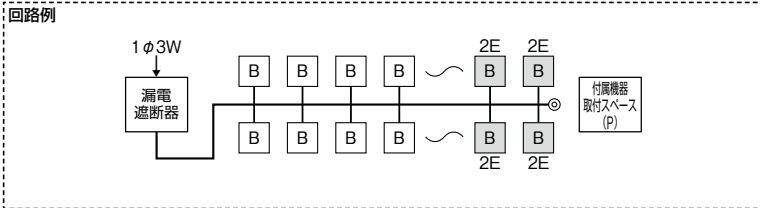

スタンダードタイプ

スタンダード住宅用分電盤	
扉なし	付属機器 取付スペース付
露出・半埋込形兼用 プラスチック製	

単3 主幹	単3中性線欠相保護付漏電遮断器				分岐	パールテクトブレーカ
	30A	GBU-3-1HEA	75A	GBU-73-1HKC		BC-1NA(2P1E20A)
	40A・50A	GBU-53-1HEC	100A	GBU-103-1HKC		BC-2NA(2P2E20A)
	60A	GBU-63-1HEC				

付属機器取付スペース(P)付 175×75×64

分岐回路数 +予備回路数	主幹 (A)	分岐回路		納期 区分	パールテクト(扉なし)		外形寸法(mm)			盤定 格(A)	外形 寸法 図
		2P1E	2P2E		ご注文品番	標準価格 (円)	タテ	ヨコ	フカサ		
6+2	30	4	2	○	YAG33062P	19,700	320	415	98	30	D-210 [1]
	40			◎	YAG34062P	24,100				60	
	50			○	YAG35062P	24,100					
	60			○	YAG36062P	24,100					
8+0	30	6	2	○	YAG3308P	22,000	320	415	98	30	D-210 [1]
	40			○	YAG3408P	26,500				60	
	50			○	YAG3508P	26,500					
	60			○	YAG3608P	26,500					
10+2	30	8	2	○	YAG33102P	25,600	320	449	98	30	D-210 [2]
	40			○	YAG34102P	30,000				60	
	50			◎	YAG35102P	30,000					
	60			○	YAG36102P	30,000					
	75			○	YAG37102P	36,700				75	
12+0	30	10	2	○	YAG3312P	27,700	320	449	98	30	D-210 [2]
	40			○	YAG3412P	32,200				60	
	50			○	YAG3512P	32,200					
	60			○	YAG3612P	32,200					
	75			○	YAG3712P	38,800				75	
14+2	40	10	4	○	YAG34142P	35,300	320	483	98	60	D-210 [3]
	50			○	YAG35142P	35,300				100	
	60			◎	YAG36142P	35,300					
	75			○	YAG37142P	41,000					
	100			○	YAG310142P	51,900					
16+0	40	12	4	○	YAG3416P	37,200	320	483	98	60	D-210 [3]
	50			○	YAG3516P	37,200				100	
	60			○	YAG3616P	37,200					
	75			○	YAG3716P	43,100					
	100			○	YAG31016P	54,100					

■上記以外の商品は、別途お問い合わせください。

■付属機器取付スペース(P)寸法

D
スタンダード
オール電化対応
発電システム対応
機能付
EVEHV回路付
官公庁対応
WHボクスの他
毒分岐ブリーカ
オプション
資料
外形寸法図
生産終了品