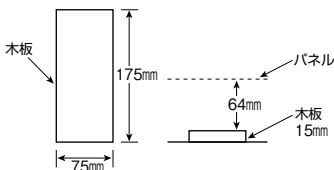

スタンダードタイプ

スタンダード住宅用分電盤	
扉なし	付属機器 取付スペース付
露出・半埋込形兼用 プラスチック製	

単3 主幹	単3中性線欠相保護付漏電遮断器				分岐	パールテクトブレーカ
	30A	GBU-3-1HEA	75A	GBU-73-1HKC		BC-1NA(2P1E20A)
	40A・50A	GBU-53-1HEC	100A	GBU-103-1HKC		BC-2NA(2P2E20A)
	60A	GBU-63-1HEC				

付属機器取付スペース(P)付 175×75×64

分岐回路数 +予備回路数	主幹 (A)	分岐回路		納期 区分	パールテクト(扉なし)		外形寸法(mm)			盤定 格(A)	外形 寸法 図
		2P1E	2P2E		ご注文品番	標準価格 (円)	タテ	ヨコ	フカサ		
6+2	30	4	2	○	YAG33062P	19,700	320	415	98	30	D-210 [1]
	40			◎	YAG34062P	24,100				60	
	50			○	YAG35062P	24,100					
	60			○	YAG36062P	24,100					
8+0	30	6	2	○	YAG3308P	22,000	320	415	98	30	D-210 [1]
	40			○	YAG3408P	26,500				60	
	50			○	YAG3508P	26,500					
	60			○	YAG3608P	26,500					
10+2	30	8	2	○	YAG33102P	25,600	320	449	98	30	D-210 [2]
	40			○	YAG34102P	30,000				60	
	50			◎	YAG35102P	30,000					
	60			○	YAG36102P	30,000					
	75			○	YAG37102P	36,700				75	
12+0	30	10	2	○	YAG3312P	27,700	320	449	98	30	D-210 [2]
	40			○	YAG3412P	32,200				60	
	50			○	YAG3512P	32,200					
	60			○	YAG3612P	32,200					
	75			○	YAG3712P	38,800				75	
14+2	40	10	4	○	YAG34142P	35,300	320	483	98	60	D-210 [3]
	50			○	YAG35142P	35,300				100	
	60			◎	YAG36142P	35,300					
	75			○	YAG37142P	41,000					
	100			○	YAG310142P	51,900					
16+0	40	12	4	○	YAG3416P	37,200	320	483	98	60	D-210 [3]
	50			○	YAG3516P	37,200				100	
	60			○	YAG3616P	37,200					
	75			○	YAG3716P	43,100					
	100			○	YAG31016P	54,100					

■上記以外の商品は、別途お問い合わせください。

■付属機器取付スペース(P)寸法

D
スタンダード
オール電化対応
発電システム対応
機能付
EVEHV回路付
官公庁対応
WHボクスの他
毒分岐ブリーカ
オプション
資料
外形寸法図
生産終了品