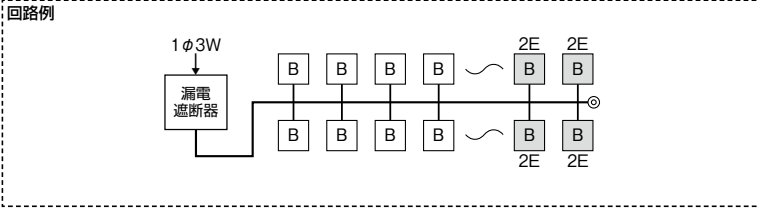

リミッター
スペースなし
全電力管向け

スタンダードタイプ

スタンダード住宅用分電盤	
扉なし	
露出・半埋込形兼用 プラスチック製	

単3 主幹	単3中性線欠相保護付漏電遮断器				分岐	パールテクトブレーカ
	30A	GBU-3-1HEA	75A	GBU-73-1HKC		BC-1NA(2P1E20A)
	40A、50A	GBU-53-1HEC	100A	GBU-103-1HKC		BC-2NA(2P2E20A)
	60A	GBU-63-1HEC				

色:マンセル8GY9.7/0.2

YAG

パールテクト(扉なし)

分岐回路数 +予備回路数	主幹 (A)	分岐回路		納期 区分	パールテクト(扉なし)		外形寸法(mm)			盤定格 (A)	外形 寸法 図
		2P1E	2P2E		ご注文品番	標準価格 (円)	タテ	ヨコ	フカサ		
4+2	30	3	1	◎	YAG33042	13,700	320	347	83	30	D-212 [9]
	40			○	YAG34042	18,300				60	
	50			○	YAG35042	18,300					
	60			○	YAG36042	18,300					
6+0	30	4	2	○	YAG3306	15,900	320	347	83	30	D-212 [9]
	40			○	YAG3406	20,500				60	
	50			○	YAG3506	20,500					
	60			○	YAG3606	20,500					
6+2	30	4	2	◎	YAG33062	16,900	320	347	83	30	D-212 [9]
	40			◎	YAG34062	21,500				60	
	50			◎	YAG35062	21,500					
	60			◎	YAG36062	21,500					
8+0	30	6	2	◎	YAG3308	19,300	320	347	83	30	D-212 [9]
	40			◎	YAG3408	23,700				60	
	50			◎	YAG3508	23,700					
	60			◎	YAG3608	23,700					
8+2	30	6	2	◎	YAG33082	19,800	320	347	83	30	D-212 [9]
	40			◎	YAG34082	24,500				60	
	50			◎	YAG35082	24,500					
	60			◎	YAG36082	24,500					
10+0	30	8	2	◎	YAG3310	22,000	320	347	83	30	D-212 [9]
	40			◎	YAG3410	26,700				60	
	50			◎	YAG3510	26,700					
	60			○	YAG3610	26,700					
10+2	30	8	2	◎	YAG33102	22,600	320	347	83	30	D-212 [9]
	40			◎	YAG34102	27,000				60	
	50			◎	YAG35102	27,000					
	60			◎	YAG36102	27,000					
	75			◎	YAG37102	32,900				75	
12+0	30	10	2	○	YAG3312	24,800	320	347	83	30	D-212 [9]
	40			○	YAG3412	29,200				60	
	50			◎	YAG3512	29,200					
	60			◎	YAG3612	29,200					
	75			○	YAG3712	35,100				75	
12+2	40	10	2	◎	YAG34122	29,400	320	381	83	60	D-213 [10]
	50			◎	YAG35122	29,400				75	
	60			◎	YAG36122	29,400					
	75			○	YAG37122	35,200					