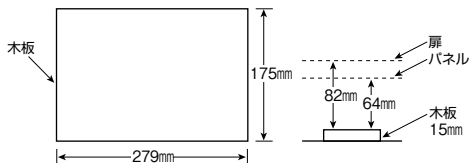

スタンダードタイプ

スタンダード住宅用分電盤	
扉付	ワイド付属機器 取付スペース付
露出・半埋込形兼用 プラスチック製	

分岐回路数 +予備回路数	主幹 (A)	分岐回路		納期 区分	パールテクト(扉付)		外形寸法(mm)			盤定格 (A)	外形 寸法 図
		2P1E	2P2E		ご注文品番	標準価格 (円)	タテ	ヨコ	フカサ		
18+2	40	14	4	○	MAG34182W	66,100	320	789	118	60	D-212 [8]
	50			○	MAG35182W	66,100					
	60			○	MAG36182W	66,100					
	75			○	MAG37182W	72,100					
	100			○	MAG310182W	83,100					
20+0	40	16	4	○	MAG3420W	68,300	320	789	118	60	D-212 [8]
	50			○	MAG3520W	68,300					
	60			○	MAG3620W	68,300					
	75			○	MAG3720W	74,300					
	100			○	MAG31020W	85,300					
22+2	50	16	6	○	MAG35222W	73,000	320	789	118	60	D-212 [8]
	60			○	MAG36222W	73,000					
	75			○	MAG37222W	79,000					
	100			○	MAG310222W	90,000					
24+0	50	18	6	○	MAG3524W	75,200	320	789	118	60	D-212 [8]
	60			○	MAG3624W	75,200					
	75			○	MAG3724W	81,200					
	100			○	MAG31024W	92,200					
26+2	60	20	6	○	MAG36262W	81,000	320	789	118	60	D-212 [8]
	75			○	MAG37262W	87,000					
	100			○	MAG310262W	98,000					
28+0	60	22	6	○	MAG3628W	83,200	320	789	118	60	D-212 [8]
	75			○	MAG3728W	89,200					
	100			○	MAG31028W	100,200					

■上記以外の商品は、別途お問い合わせください。

■ワイド付属機器取付スペース(W)寸法

D
スタンダード
オール電化対応
発電システム対応
機能付
E・V・H・V回路付
官公庁対応
W・H・ボ・ス・の・他
毒分岐・フ・カ・露
オプション
資料
外形寸法図
生産終了品