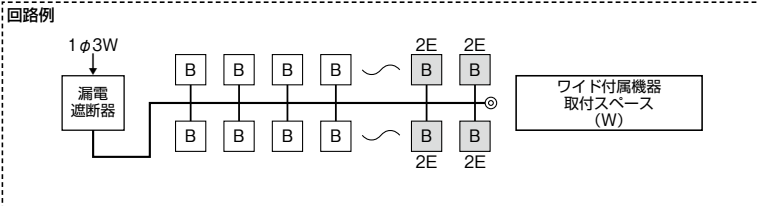

色:マンセル7.3Y9.2/0.7

MAG - W

パールテクト(扉付)

ワイド付属機器取付スペース(W)付 175×279×64

分岐回路数 +予備回路数	主幹 (A)	分岐回路		納期 区分	パールテクト(扉付)		外形寸法(mm)			盤定 格(A)	外形 寸法 図
		2P1E	2P2E		ご注文品番	標準価格 (円)	タテ	ヨコ	フカサ		
6+2	30	4	2	○	MAG33062W	43,400	320	619	118	30	D-211 [6]
	40			○	MAG34062W	47,400				60	
	50			○	MAG35062W	47,400					
	60			○	MAG36062W	47,400					
8+0	30	6	2	○	MAG3308W	45,600	320	619	118	30	D-211 [6]
	40			○	MAG3408W	49,600				60	
	50			○	MAG3508W	49,600					
	60			○	MAG3608W	49,600					
10+2	30	8	2	○	MAG33102W	50,400	320	687	118	30	D-212 [7]
	40			○	MAG34102W	54,400				60	
	50			○	MAG35102W	54,400				75	
	60			○	MAG36102W	54,400					
	75			○	MAG37102W	60,400					
12+0	30	10	2	○	MAG3312W	52,600	320	687	118	30	D-212 [7]
	40			○	MAG3412W	56,600				60	
	50			○	MAG3512W	56,600				75	
	60			○	MAG3612W	56,600					
	75			○	MAG3712W	62,600					
14+2	40	10	4	○	MAG34142W	61,400	320	687	118	60	D-212 [7]
	50			○	MAG35142W	61,400				100	
	60			○	MAG36142W	61,400					
	75			○	MAG37142W	67,400					
	100			○	MAG310142W	78,400					
16+0	40	12	4	○	MAG3416W	63,600	320	687	118	60	D-212 [7]
	50			○	MAG3516W	63,600				100	
	60			○	MAG3616W	63,600					
	75			○	MAG3716W	69,600					
	100			○	MAG31016W	80,600					