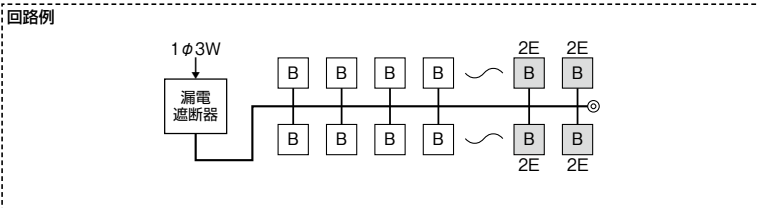

リミッター
スペースなし
全電力管内向け

スタンダードタイプ

スタンダード住宅用分電盤	
扉付	
	埋込形 パネル: プラスチック製 ボックス: スチール製

単3 主幹	単3中性線欠相保護付漏電遮断器				分岐	パールテクトブレーカ
	30A	GBU-3-1HEA	75A	GBU-73-1HKC		BC-1NA(2P1E20A)
	40A、50A 60A	GBU-53-1HEC GBU-63-1HEC	100A	GBU-103-1HKC		BC-2NA(2P2E20A)

色: パネル(プラスチック製)マンセル8GY9.7/0.2
ボックス(スチール製)マンセル7.3Y9.2/0.7

MAG - F

パールテクト(扉付)埋込形

分岐回路数 +予備回路数	主幹 (A)	分岐回路		納期 区分	パールテクト(扉付)埋込形		外形寸法(mm)			盤定 格(A)	外形 寸法 図
		2P1E	2P2E		ご注文品番	標準価格 (円)	タテ	ヨコ	フカサ		
4+2	30	3	1	○	MAG33042F	22,100	320	347	116	30	D-213 12
	40			○	MAG34042F	25,900				60	
	50			○	MAG35042F	25,900					
	60			○	MAG36042F	25,900					
6+0	30	4	2	○	MAG3306F	23,300	320	347	116	30	D-213 12
	40			○	MAG3406F	27,100				60	
	50			○	MAG3506F	27,100					
	60			○	MAG3606F	27,100					
6+2	30	4	2	○	MAG33062F	24,300	320	347	116	30	D-213 12
	40			◎	MAG34062F	28,100				60	
	50			○	MAG35062F	28,100					
	60			○	MAG36062F	28,100					
8+0	30	6	2	○	MAG3308F	26,500	320	347	116	30	D-213 12
	40			○	MAG3408F	30,300				60	
	50			○	MAG3508F	30,300					
	60			○	MAG3608F	30,300					
8+2	30	6	2	○	MAG33082F	26,900	320	381	116	30	D-214 13
	40			◎	MAG34082F	31,000				60	
	50			○	MAG35082F	31,000					
	60			○	MAG36082F	31,000					
10+0	30	8	2	○	MAG3310F	29,100	320	381	116	30	D-214 13
	40			○	MAG3410F	33,200				60	
	50			○	MAG3510F	33,200					
	60			○	MAG3610F	33,200					
10+2	30	8	2	○	MAG33102F	29,500	320	381	116	30	D-214 13
	40			○	MAG34102F	34,000				60	
	50			○	MAG35102F	34,000					
	60			○	MAG36102F	34,000					
	75			○	MAG37102F	40,000				75	
12+0	30	10	2	○	MAG3312F	31,700	320	381	116	30	D-214 13
	40			○	MAG3412F	36,200				60	
	50			○	MAG3512F	36,200					
	60			○	MAG3612F	36,200					
	75			○	MAG3712F	42,200				75	
12+2	40	10	2	○	MAG34122F	37,000	320	415	116	60	D-214 14
	50			○	MAG35122F	37,000				75	
	60			◎	MAG36122F	37,000					
	75			○	MAG37122F	43,000					