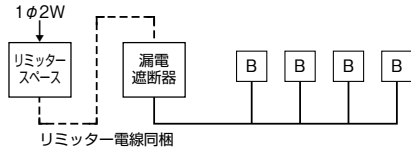

パールミニスマート(扉なし)

回路例

分岐回路数 +予備回路数	主幹 (A)	分岐回路		納期 区分	パールミニスマート(扉なし)		外形寸法(mm)			盤定格 (A)	外形 寸法 図
		2P1E	2P2E		ご注文品番	標準価格 (円)	タテ	ヨコ	フカサ		
3+1	30	3	0	◎	YLG33031S	12,700	250	350	65	30	D-217 24
4+0	30	3	1	◎	YLG3304S	13,800					

■上記以外の商品は、別途お問い合わせください。

■単2 主幹	漏電遮断器				分岐
	30A	GB-2EC			

色:マンセル8GY9.7/0.2

YLG-S

パールミニスマート(扉なし)

回路例

分岐回路数 +予備回路数	主幹 (A)	分岐回路		納期 区分	パールミニスマート(扉なし)		外形寸法(mm)			盤定格 (A)	外形 寸法 図
		2P1E	2P2E		ご注文品番	標準価格 (円)	タテ	ヨコ	フカサ		
2+2	30	2	0	◎	YLG23022S	9,600	250	350	65	30	D-217 24
3+1	30	3	0	◎	YLG23031S	10,700					
4+0	30	4	0	◎	YLG2304S	11,800					