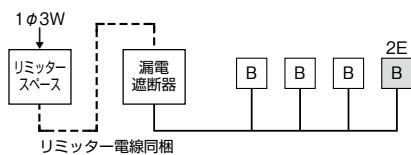

リミッター
スペース付

北海道・東北・東京・中部・
北陸・九州各電力管内向け

横一列タイプ

分岐:パールミニブレーカ

スタンダード住宅用分電盤	
扉なし	分岐: パールミニブレーカ
露出形 プラスチック製	

■単3 主幹	単3中性線欠相保護付漏電遮断器				分岐
	30A	GBU-3-1HEA			

色:マンセル8GY9.7/0.2

YLG-S

パールミニスマート(扉なし)

回路例

分岐回路数 +予備回路数	主幹 (A)	分岐回路		納期 区分	パールミニスマート(扉なし)		外形寸法(mm)			盤定格 (A)	外形 寸法 図
		2P1E	2P2E		ご注文品番	標準価格 (円)	タテ	ヨコ	フカサ		
3+1	30	3	0	◎	YLG33031S	12,700	250	350	65	30	D-217 24
4+0	30	3	1	◎	YLG3304S	13,800					

■上記以外の商品は、別途お問い合わせください。

■単2 主幹	漏電遮断器				分岐
	30A	GB-2EC			

色:マンセル8GY9.7/0.2

YLG-S

パールミニスマート(扉なし)

回路例

分岐回路数 +予備回路数	主幹 (A)	分岐回路		納期 区分	パールミニスマート(扉なし)		外形寸法(mm)			盤定格 (A)	外形 寸法 図
		2P1E	2P2E		ご注文品番	標準価格 (円)	タテ	ヨコ	フカサ		
2+2	30	2	0	◎	YLG23022S	9,600	250	350	65	30	D-217 24
3+1	30	3	0	◎	YLG23031S	10,700					
4+0	30	4	0	◎	YLG2304S	11,800					