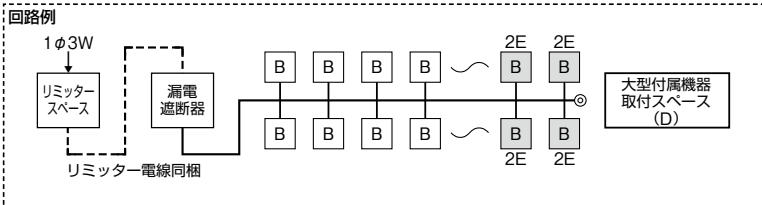

色:マンセル8GY9.7/0.2

YALG - D

パールテクト(扉なし)

大型付属機器取付スペース(D)付 175×178×64

分岐回路数 +予備回路数	主幹 (A)	分岐回路		納期 区分	パールテクト(扉なし)		外形寸法(mm)			盤定格 (A)	外形 寸法 図
		2P1E	2P2E		ご注文品番	標準価格 (円)	タテ	ヨコ	フカサ		
6+2	30	4	2	○	YALG33062D	30,900	320	619	98	30	D-211 [6]
	40			○	YALG34062D	35,100				60	
	50			○	YALG35062D	35,100					
	60			○	YALG36062D	35,100					
8+0	30	6	2	○	YALG3308D	33,000	320	619	98	30	D-211 [6]
	40			○	YALG3408D	37,200				60	
	50			○	YALG3508D	37,200					
	60			○	YALG3608D	37,200					
10+2	30	8	2	○	YALG33102D	38,800	320	687	98	30	D-212 [7]
	40			○	YALG34102D	42,800				60	
	50			○	YALG35102D	42,800					
	60			○	YALG36102D	42,800					
	75			○	YALG37102D	51,400				75	
12+0	30	10	2	○	YALG3312D	41,000	320	687	98	30	D-212 [7]
	40			○	YALG3412D	45,000				60	
	50			○	YALG3512D	45,000					
	60			○	YALG3612D	45,000					
	75			○	YALG3712D	53,500				75	
14+2	40	10	4	○	YALG34142D	52,400	320	687	98	60	D-212 [7]
	50			○	YALG35142D	52,400				75	
	60			○	YALG36142D	52,400					
	75			○	YALG37142D	55,700					
16+0	40	12	4	○	YALG3416D	54,600	320	687	98	60	D-212 [7]
	50			○	YALG3516D	54,600				75	
	60			○	YALG3616D	54,600					
	75			○	YALG3716D	57,800					