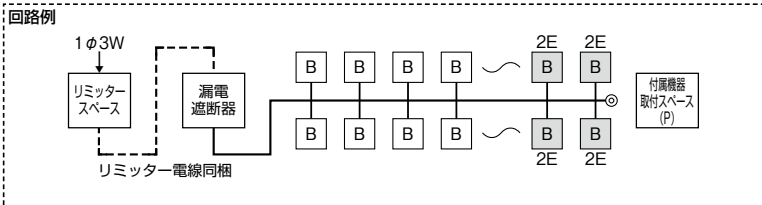

# スタンダードタイプ

スタンダード住宅用分電盤	
扉なし	付属機器 取付スペース付
露出・半埋込形兼用 プラスチック製	

単3 主幹	単3中性線欠相保護付漏電遮断器				分岐	パールテクトブレーカ	
	30A	GBU-3-1HEA	75A	GBU-73-1HKC		BC-1NA(2P1E20A)	
	40A・50A 60A	GBU-53-1HEC GBU-63-1HEC				BC-2NA(2P2E20A)	

色:マンセル8GY9.7/0.2

YALG - P

パールテクト(扉なし)

付属機器取付スペース(P)付 175×75×64

分岐回路数 +予備回路数	主幹 (A)	分岐回路		納期 区分	パールテクト(扉なし)		外形寸法(mm)			盤定 格(A)	外形 寸法 図
		2P1E	2P2E		ご注文品番	標準価格 (円)	タテ	ヨコ	フカサ		
6+2	30	4	2	○	YALG33062P	26,000	320	517	98	30	D-211 [4]
	40			◎	YALG34062P	30,500				60	
	50			◎	YALG35062P	30,500					
	60			○	YALG36062P	30,500					
8+0	30	6	2	○	YALG3308P	28,200	320	517	98	30	D-211 [4]
	40			○	YALG3408P	32,600				60	
	50			○	YALG3508P	32,600					
	60			○	YALG3608P	32,600					
10+2	30	8	2	○	YALG33102P	30,300	320	551	98	30	D-211 [5]
	40			◎	YALG34102P	37,200				60	
	50			◎	YALG35102P	37,200					
	60			○	YALG36102P	37,200					
	75			○	YALG37102P	44,200					
12+0	30	10	2	○	YALG3312P	32,400	320	551	98	30	D-211 [5]
	40			○	YALG3412P	39,500				60	
	50			○	YALG3512P	39,500					
	60			○	YALG3612P	39,500					
	75			○	YALG3712P	46,300					
14+2	40	10	4	○	YALG34142P	44,100	320	619	98	60	D-211 [6]
	50			◎	YALG35142P	44,100				75	
	60			◎	YALG36142P	44,100					
	75			○	YALG37142P	50,100					
16+0	40	12	4	○	YALG3416P	46,300	320	619	98	60	D-211 [6]
	50			○	YALG3516P	46,300				75	
	60			○	YALG3616P	46,300					
	75			○	YALG3716P	52,200					