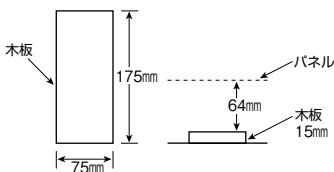

色:マンセル8GY9.7/0.2

YALG - P

パールテクト(扉なし)

付属機器取付スペース(P)付 175×75×64

分岐回路数 +予備回路数	主幹 (A)	分岐回路		納期 区分	パールテクト(扉なし)		外形寸法(mm)			盤定 格(A)	外形 寸法 図
		2P1E	2P2E		ご注文品番	標準価格 (円)	タテ	ヨコ	フカサ		
6+2	30	4	2	○	YALG33062P	26,000	320	517	98	30	D-211 [4]
	40			◎	YALG34062P	30,500				60	
	50			◎	YALG35062P	30,500					
	60			○	YALG36062P	30,500					
8+0	30	6	2	○	YALG3308P	28,200	320	517	98	30	D-211 [4]
	40			○	YALG3408P	32,600				60	
	50			○	YALG3508P	32,600					
	60			○	YALG3608P	32,600					
10+2	30	8	2	○	YALG33102P	30,300	320	551	98	30	D-211 [5]
	40			◎	YALG34102P	37,200				60	
	50			◎	YALG35102P	37,200					
	60			○	YALG36102P	37,200					
	75			○	YALG37102P	44,200					
12+0	30	10	2	○	YALG3312P	32,400	320	551	98	30	D-211 [5]
	40			○	YALG3412P	39,500				60	
	50			○	YALG3512P	39,500					
	60			○	YALG3612P	39,500					
	75			○	YALG3712P	46,300					
14+2	40	10	4	○	YALG34142P	44,100	320	619	98	60	D-211 [6]
	50			◎	YALG35142P	44,100				75	
	60			◎	YALG36142P	44,100					
	75			○	YALG37142P	50,100					
16+0	40	12	4	○	YALG3416P	46,300	320	619	98	60	D-211 [6]
	50			○	YALG3516P	46,300				75	
	60			○	YALG3616P	46,300					
	75			○	YALG3716P	52,200					

■上記以外の商品は、別途お問い合わせください。

■付属機器取付スペース(P)寸法

D

スタンダード

オール電化対応

発電システム対応

機能付

EV・HEV回路付