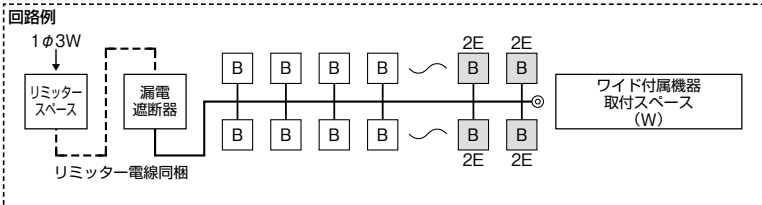

色:マンセル8GY9.7/0.2

MALG - W

パールテクト(扉付)

ワイド付属機器取付スペース(W)付 175×279×64

分岐回路数 +予備回路数	主幹 (A)	分岐回路		納期 区分	パールテクト(扉付)		外形寸法(mm)			盤定格 (A)	外形 寸法 図
		2P1E	2P2E		ご注文品番	標準価格 (円)	タテ	ヨコ	フカサ		
6+2	30	4	2	○	MALG33062W	45,000	320	789	118	30	D-212 [8]
	40			○	MALG34062W	49,000				60	
	50			○	MALG35062W	49,000					
	60			○	MALG36062W	49,000					
8+0	30	6	2	○	MALG3308W	47,200	320	789	118	30	D-212 [8]
	40			○	MALG3408W	51,200				60	
	50			○	MALG3508W	51,200					
	60			○	MALG3608W	51,200					
10+2	30	8	2	○	MALG33102W	52,000	320	789	118	30	D-212 [8]
	40			○	MALG34102W	56,000				60	
	50			○	MALG35102W	56,000					
	60			○	MALG36102W	56,000					
	75			○	MALG37102W	62,000				75	
12+0	30	10	2	○	MALG3312W	54,000	320	789	118	30	D-212 [8]
	40			○	MALG3412W	58,000				60	
	50			○	MALG3512W	58,000					
	60			○	MALG3612W	58,000					
	75			○	MALG3712W	64,000				75	
14+2	40	10	4	○	MALG34142W	61,100	320	789	118	60	D-212 [8]
	50			○	MALG35142W	61,100					
	60			○	MALG36142W	61,100					
	75			○	MALG37142W	67,100				75	
16+0	40	12	4	○	MALG3416W	63,300	320	789	118	60	D-212 [8]
	50			○	MALG3516W	63,300					
	60			○	MALG3616W	63,300					
	75			○	MALG3716W	69,300				75	

■上記以外の商品は、別途お問い合わせください。

■ワイド付属機器取付スペース(W)寸法

D

スタンダード

オール電化対応

発電システム対応

機能付

EV/HEV回路付