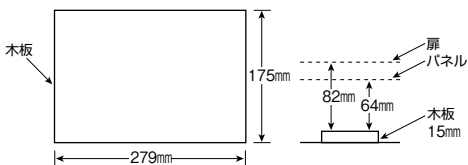

色:マンセル8GY9.7/0.2

MALG - W

パールテクト(扉付)

ワイド付属機器取付スペース(W)付 175×279×64

分岐回路数 +予備回路数	主幹 (A)	分岐回路		納期 区分	パールテクト(扉付)		外形寸法(mm)			盤定格 (A)	外形 寸法 図
		2P1E	2P2E		ご注文品番	標準価格 (円)	タテ	ヨコ	フカサ		
6+2	30	4	2	○	MALG33062W	45,000	320	789	118	30	D-212 [8]
	40			○	MALG34062W	49,000				60	
	50			○	MALG35062W	49,000					
	60			○	MALG36062W	49,000					
8+0	30	6	2	○	MALG3308W	47,200	320	789	118	30	D-212 [8]
	40			○	MALG3408W	51,200				60	
	50			○	MALG3508W	51,200					
	60			○	MALG3608W	51,200					
10+2	30	8	2	○	MALG33102W	52,000	320	789	118	30	D-212 [8]
	40			○	MALG34102W	56,000				60	
	50			○	MALG35102W	56,000					
	60			○	MALG36102W	56,000					
	75			○	MALG37102W	62,000				75	
12+0	30	10	2	○	MALG3312W	54,000	320	789	118	30	D-212 [8]
	40			○	MALG3412W	58,000				60	
	50			○	MALG3512W	58,000					
	60			○	MALG3612W	58,000					
	75			○	MALG3712W	64,000				75	
14+2	40	10	4	○	MALG34142W	61,100	320	789	118	60	D-212 [8]
	50			○	MALG35142W	61,100					
	60			○	MALG36142W	61,100					
	75			○	MALG37142W	67,100				75	
16+0	40	12	4	○	MALG3416W	63,300	320	789	118	60	D-212 [8]
	50			○	MALG3516W	63,300					
	60			○	MALG3616W	63,300					
	75			○	MALG3716W	69,300				75	

■上記以外の商品は、別途お問い合わせください。

■ワイド付属機器取付スペース(W)寸法

D

スタンダード

オール電化対応

発電システム対応

機能付

EV/HEV回路付