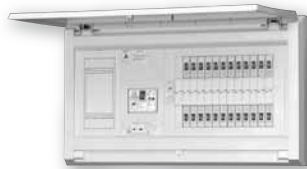

パールテクト(扉付)

■ 露出・半埋込形兼用
プラスチック製