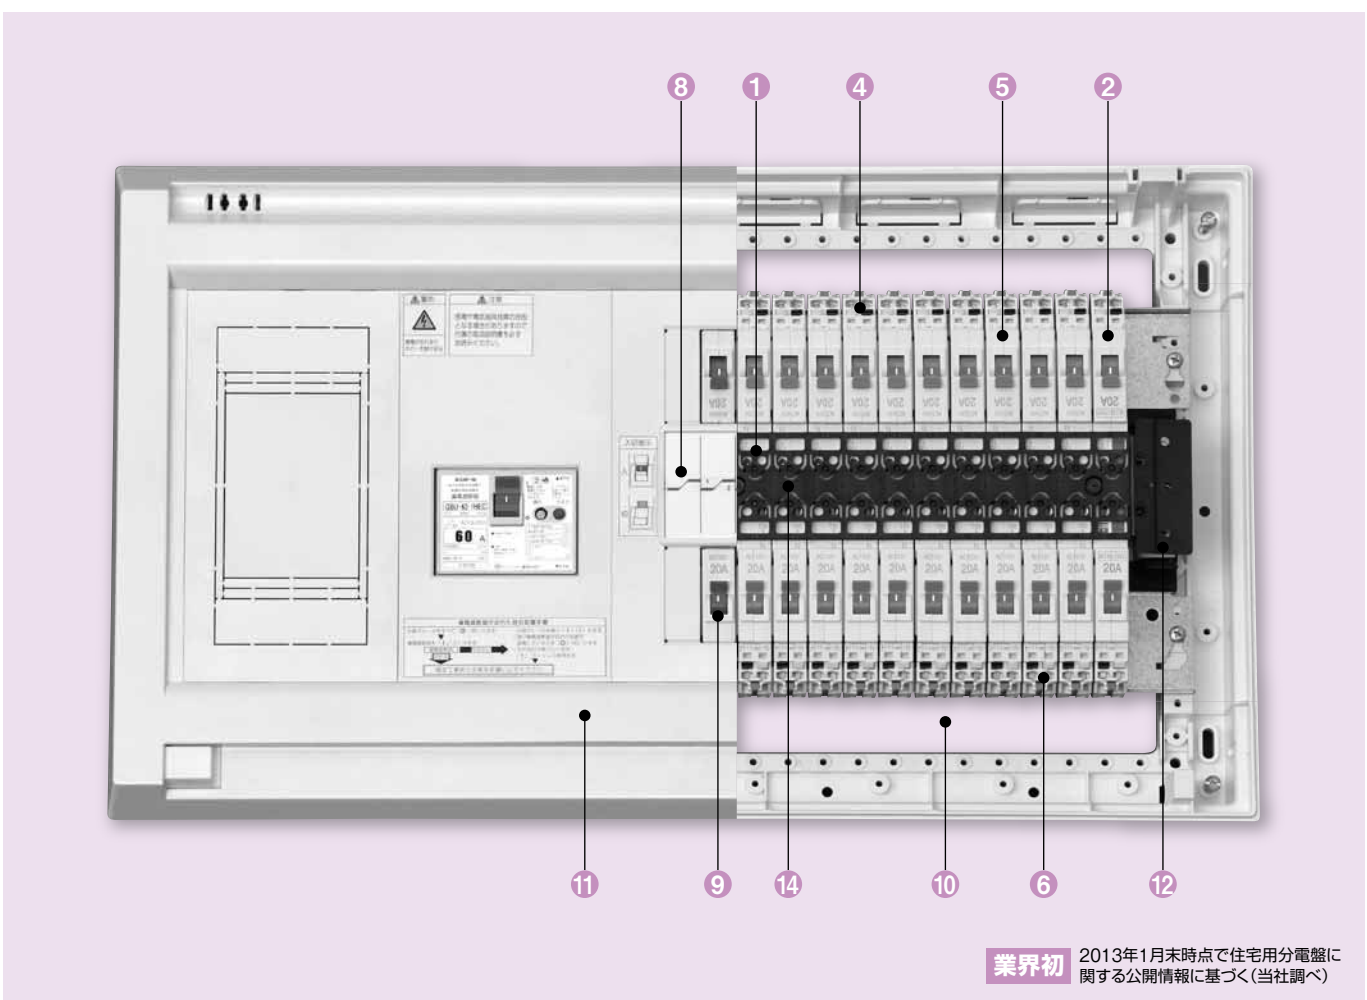

■ 露出・半埋込形兼用
プラスチック製

パールテクト(扉付)

■ 埋込形
パネル:プラスチック製
ボックス:スチール製

パールテクト(扉なし)

■ 露出・半埋込形兼用
プラスチック製

分岐ブレーカの増設、交換について

分岐ブレーカの増設、交換の際は、パールテクトブレーカをご使用ください。電源側プラグイン端子の形状が異なるため、従来のパールミニブレーカは取り付けできません。

業界初 2013年1月末時点で住宅用分電盤に関する公開情報に基づく(当社調べ)