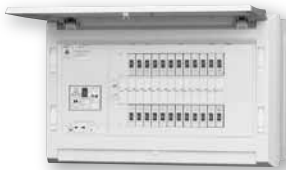

官公庁対応

WHボックスその他

轟分岐ブレーカ

オプション

資料

外形寸法図

生産終了品

パールテクト(扉付)

■ 露出・半埋込形兼用
プラスチック製

パールテクト(扉付)

■ 埋込形
パネル:プラスチック製
ボックス:スチール製

パールテクト(扉なし)

■ 露出・半埋込形兼用
プラスチック製

分岐ブレーカの増設、交換について

分岐ブレーカの増設、交換の際は、パールテクトブレーカをご使用ください。電源側プラグイン端子の形状が異なるため、従来のパールミニブレーカは取り付けできません。

業界初 2013年1月末時点で住宅用分電盤に関する公開情報に基づく(当社調べ)