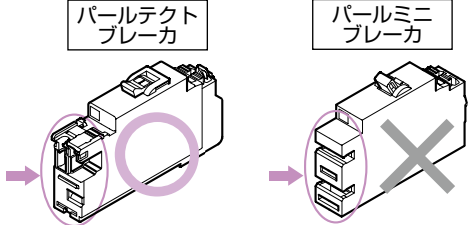

■ 露出・半埋込形兼用
プラスチック製

パールテクト(扉付)

■ 埋込形
パネル:プラスチック製
ボックス:スチール製

パールテクト(扉なし)

■ 露出・半埋込形兼用
プラスチック製

分岐ブレーカの増設、交換について

分岐ブレーカの増設、交換の際は、パールテクトブレーカをご使用ください。電源側プラグイン端子の形状が異なるため、従来のパールミニブレーカは取り付けできません。

業界初 2013年1月末時点で住宅用分電盤に関する公開情報に基づく(当社調べ)