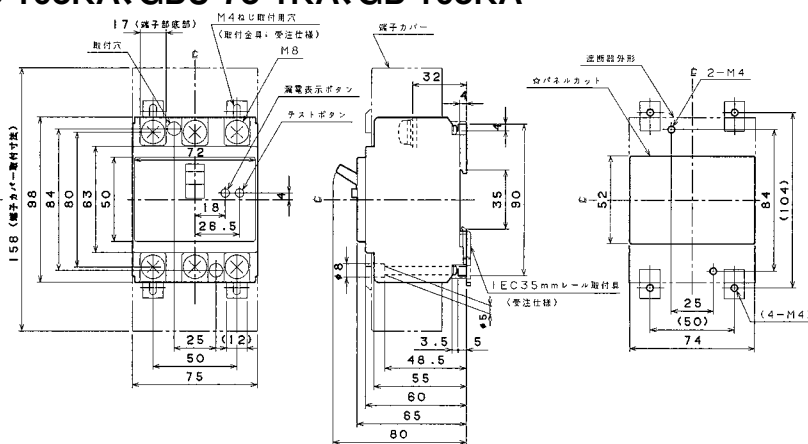

■GB-32MKA、GB-33MKA、GB-52KA、GB-53KA、GB-62KA、GB-63KA、  
GBU-53-1KA、GBU-53KA、GBU-53-1KAS、GBU-63-1KA、GBU-63KA  
( )は60A

単位：mm

■GB-73KA、GB-103KA、GBU-73-1KA、GB-103KA

単位：mm

■GB-72EA、GB-73EA、GB-102EA、GB-103EA (2Pは3Pの中極導体を除いたものです。)

単位：mm

表面形

裏面形(SD)

埋込形(FP)

パールテクト  
漏電ブレーカー

小型漏電遮断器

Eシリーズ

ボックスブレーカー

生産終了品  
外形寸法図