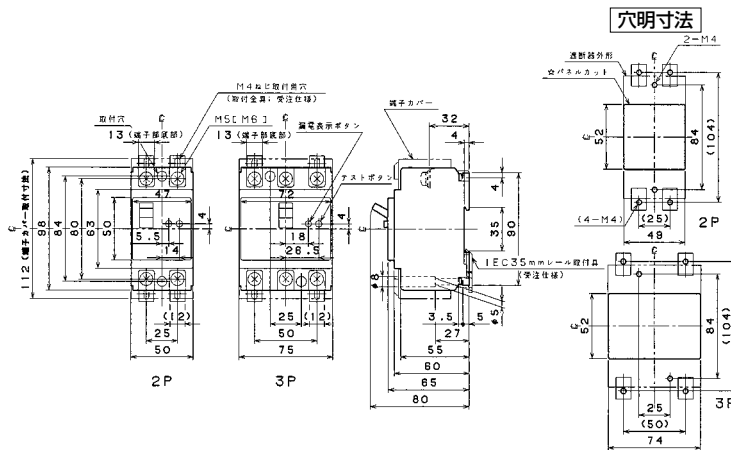

■GB-32MKA、GB-33MKA、GB-52KA、GB-53KA、GB-62KA、GB-63KA、  
GBU-53-1KA、GBU-53KA、GBU-53-1KAS、GBU-63-1KA、GBU-63KA  
( )は60A

単位：mm

■GB-73KA、GB-103KA、GBU-73-1KA、GB-103KA

単位：mm

■GB-72EA、GB-73EA、GB-102EA、GB-103EA (2Pは3Pの中極導体を除いたものです。)

単位：mm

表面形

裏面形(SD)

埋込形(FP)

パールテクト  
漏電ブレーカー

小型漏電遮断器

Eシリーズ

ボックスブレーカー

生産終了品  
外形寸法図