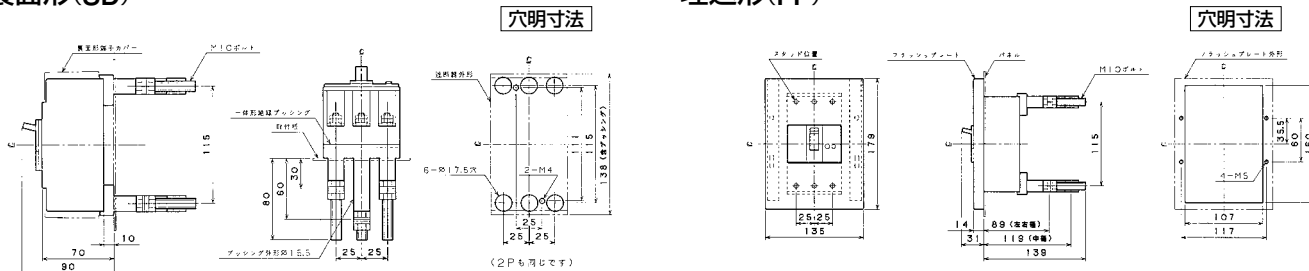

■GB-32MKA、GB-33MKA、GB-52KA、GB-53KA、GB-62KA、GB-63KA、  
GBU-53-1KA、GBU-53KA、GBU-53-1KAS、GBU-63-1KA、GBU-63KA  
( )は60A

単位：mm

■GB-73KA、GB-103KA、GBU-73-1KA、GB-103KA

単位：mm

■GB-72EA、GB-73EA、GB-102EA、GB-103EA (2Pは3Pの中極導体を除いたものです。)

単位：mm

表面形

裏面形(SD)

埋込形(FP)

パールテクト  
漏電ブレーカー

小型漏電遮断器

Eシリーズ

ボックスブレーカー

生産終了品  
外形寸法図