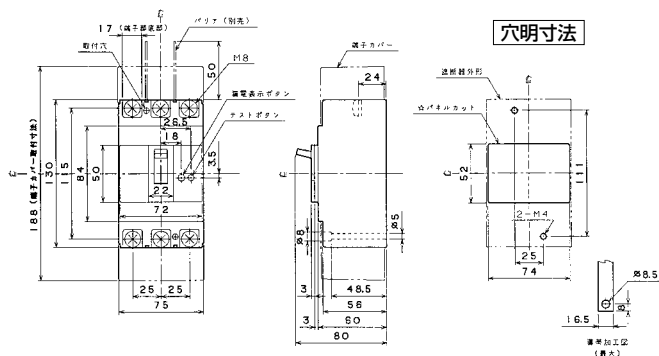

■GB-32MKA、GB-33MKA、GB-52KA、GB-53KA、GB-62KA、GB-63KA、  
GBU-53-1KA、GBU-53KA、GBU-53-1KAS、GBU-63-1KA、GBU-63KA  
( )は60A

単位：mm

■GB-73KA、GB-103KA、GBU-73-1KA、GB-103KA

単位：mm

■GB-72EA、GB-73EA、GB-102EA、GB-103EA (2Pは3Pの中極導体を除いたものです。)

単位：mm

表面形

裏面形(SD)

埋込形(FP)

パールテクト  
漏電ブレーカー

小型漏電遮断器

Eシリーズ

ボックスブレーカー

生産終了品  
外形寸法図