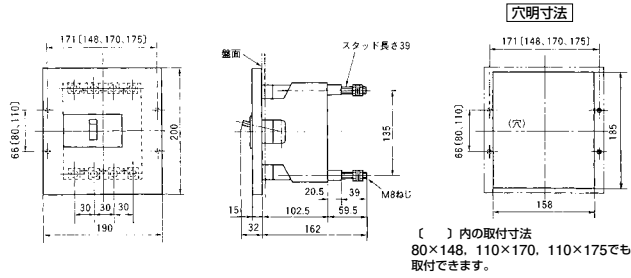

単位：mm

■GB-54A

表面形

裏面形(SD)

埋込形(FP)

■GB-3MEA, GB-32EA, GB-33EA, GB-52EA, GB-53EA, GB-62EA, GB-63EA

表面形

単位：mm

裏面形(SD)

埋込形(FP)

B

パールテクト
漏電ブレーカ

小型漏電遮断器

Eシリーズ

ボックスブレーカ

単3中性線
欠相保護付