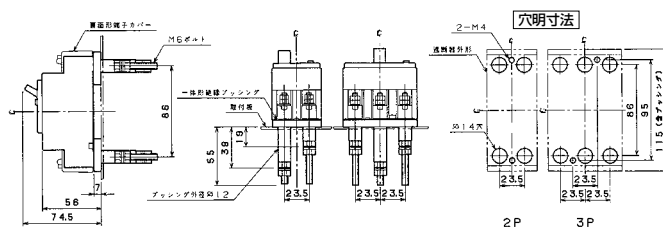

単位：mm

■GB-54A

表面形

裏面形(SD)

埋込形(FP)

■GB-3MEA, GB-32EA, GB-33EA, GB-52EA, GB-53EA, GB-62EA, GB-63EA

表面形

単位：mm

裏面形(SD)

埋込形(FP)

B

パールテクト
漏電ブレーカ

小型漏電遮断器

Eシリーズ

ボックスブレーカ

単3中性線
欠相保護付