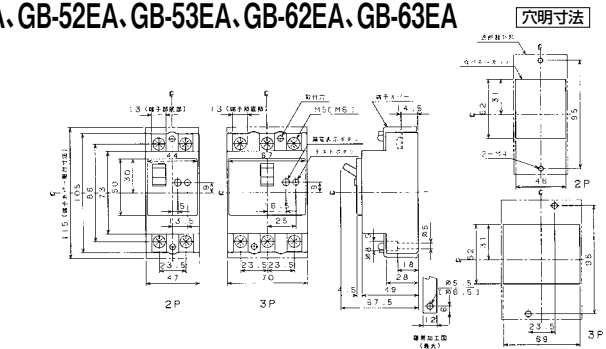

単位：mm

■GB-54A

表面形

裏面形(SD)

埋込形(FP)

■GB-3MEA, GB-32EA, GB-33EA, GB-52EA, GB-53EA, GB-62EA, GB-63EA

表面形

単位：mm

裏面形(SD)

埋込形(FP)

B

パールテクト
漏電ブレーカ

小型漏電遮断器

Eシリーズ

ボックスブレーカ

単3中性線
欠相保護付