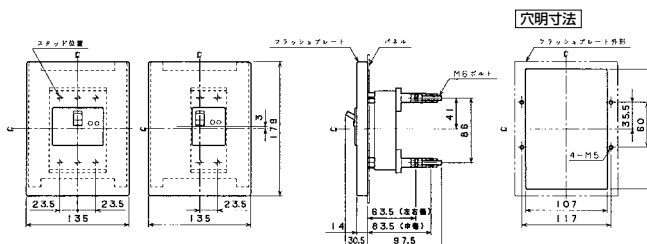

単位：mm

■GB-54A

表面形

裏面形(SD)

埋込形(FP)

■GB-3MEA, GB-32EA, GB-33EA, GB-52EA, GB-53EA, GB-62EA, GB-63EA

表面形

単位：mm

裏面形(SD)

埋込形(FP)

B

パールテクト
漏電ブレーカ

小型漏電遮断器

Eシリーズ

ボックスブレーカ

単3中性線
欠相保護付