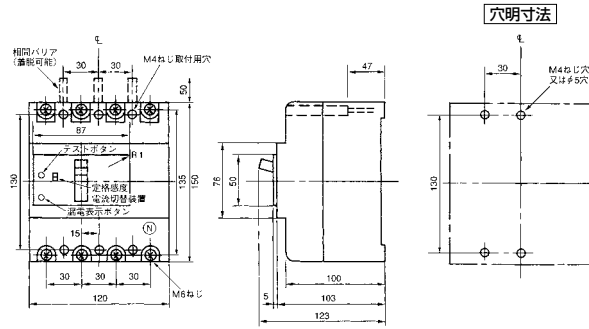

単位：mm

■GB-54A

表面形

裏面形(SD)

埋込形(FP)

■GB-3MEA, GB-32EA, GB-33EA, GB-52EA, GB-53EA, GB-62EA, GB-63EA

表面形

単位：mm

裏面形(SD)

埋込形(FP)

B

パールテクト
漏電ブレーカ

小型漏電遮断器

Eシリーズ

ボックスブレーカ

単3中性線
欠相保護付