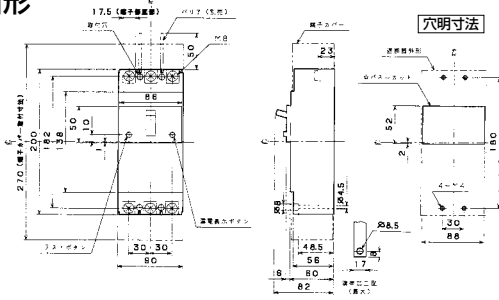

生産終了品 外形寸法図

■GB-122E、GB-123E、GBU-123・1E GB-152E、GB-153E、GBU-153・1E

表面形

裏面形(SD)

埋込形(FP)

■GB-222E、GB-223E、GB-253E、GBU-223・1E GBU-253・1E

単位：mm

■GB-603EA

単位：mm

表面形

裏面形(SD)

埋込形(FP)

パールテクト
漏電ブレーカー

小型漏電遮断器

Eシリーズ

ボックスブレーカー

生産終了品
外形寸法図