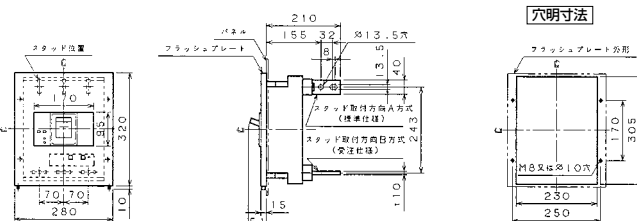

生産終了品 外形寸法図

■GB-122E、GB-123E、GBU-123・1E GB-152E、GB-153E、GBU-153・1E

表面形

裏面形(SD)

埋込形(FP)

■GB-222E、GB-223E、GB-253E、GBU-223・1E GBU-253・1E

単位：mm

■GB-603EA

単位：mm

表面形

裏面形(SD)

埋込形(FP)

パールテクト
漏電ブレーカー

小型漏電遮断器

Eシリーズ

ボックスブレーカー

生産終了品
外形寸法図