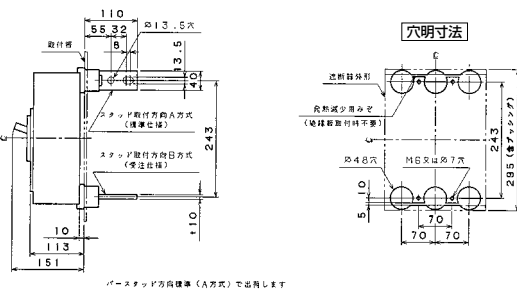

生産終了品 外形寸法図

■GB-122E、GB-123E、GBU-123・1E GB-152E、GB-153E、GBU-153・1E

表面形

裏面形(SD)

埋込形(FP)

■GB-222E、GB-223E、GB-253E、GBU-223・1E GBU-253・1E

単位：mm

■GB-603EA

単位：mm

表面形

裏面形(SD)

埋込形(FP)

パールテクト
漏電ブレーカー

小型漏電遮断器

Eシリーズ

ボックスブレーカー

単3中性線
欠相保護付

太陽光発電
システム用

ミニイコール
漏電ブレーカー

Kシリーズ

WFシリーズ

プラグ形
機器組込用等

外形寸法図
動作特性曲線

補修用

生産終了品
外形寸法図