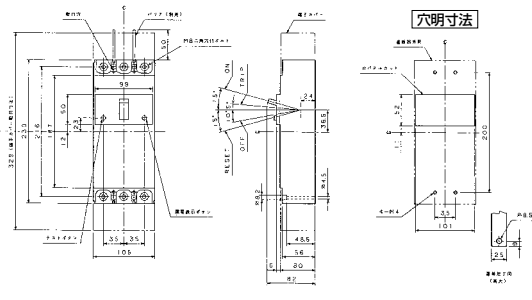

生産終了品 外形寸法図

■GB-122E、GB-123E、GBU-123・1E GB-152E、GB-153E、GBU-153・1E

表面形

裏面形(SD)

埋込形(FP)

■GB-222E、GB-223E、GB-253E、GBU-223・1E GBU-253・1E

単位：mm

■GB-603EA

単位：mm

表面形

裏面形(SD)

埋込形(FP)

パールテクト
漏電ブレーカー

小型漏電遮断器

Eシリーズ

ボックスブレーカー

生産終了品
外形寸法図