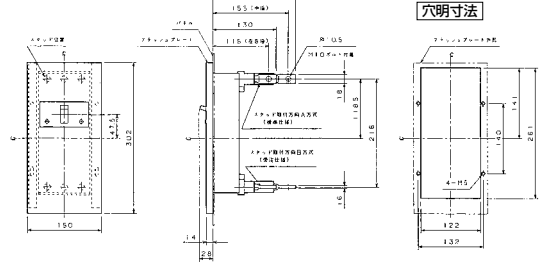

生産終了品 外形寸法図

■GB-122E、GB-123E、GBU-123・1E GB-152E、GB-153E、GBU-153・1E

表面形

裏面形(SD)

埋込形(FP)

■GB-222E、GB-223E、GB-253E、GBU-223・1E GBU-253・1E

単位：mm

■GB-603EA

単位：mm

表面形

裏面形(SD)

埋込形(FP)

パールテクト
漏電ブレーカー

小型漏電遮断器

Eシリーズ

ボックスブレーカー

生産終了品
外形寸法図