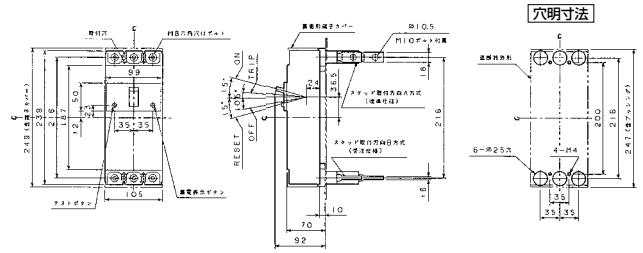

生産終了品 外形寸法図

■GB-122E、GB-123E、GBU-123・1E GB-152E、GB-153E、GBU-153・1E

表面形

裏面形(SD)

埋込形(FP)

■GB-222E、GB-223E、GB-253E、GBU-223・1E GBU-253・1E

単位：mm

■GB-603EA

単位：mm

表面形

裏面形(SD)

埋込形(FP)

パールテクト
漏電ブレーカー

小型漏電遮断器

Eシリーズ

ボックスブレーカー

生産終了品
外形寸法図