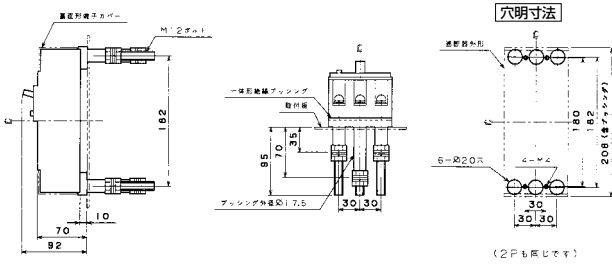

生産終了品 外形寸法図

■GB-122E、GB-123E、GBU-123・1E GB-152E、GB-153E、GBU-153・1E

表面形

裏面形(SD)

埋込形(FP)

■GB-222E、GB-223E、GB-253E、GBU-223・1E GBU-253・1E

単位：mm

■GB-603EA

単位：mm

表面形

裏面形(SD)

埋込形(FP)

パールテクト
漏電ブレーカー

小型漏電遮断器

Eシリーズ

ボックスブレーカー

生産終了品
外形寸法図