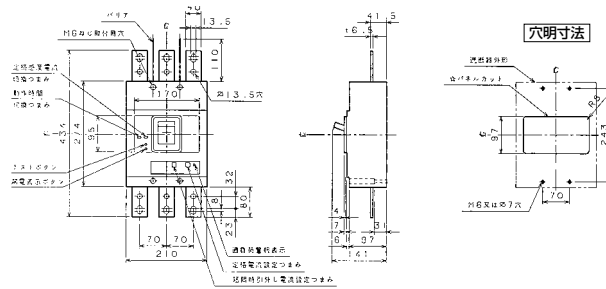

生産終了品 外形寸法図

■GB-122E、GB-123E、GBU-123・1E GB-152E、GB-153E、GBU-153・1E

表面形

裏面形(SD)

埋込形(FP)

■GB-222E、GB-223E、GB-253E、GBU-223・1E GBU-253・1E

単位：mm

■GB-603EA

単位：mm

表面形

裏面形(SD)

埋込形(FP)

パールテクト
漏電ブレーカー

小型漏電遮断器

Eシリーズ

ボックスブレーカー

生産終了品
外形寸法図