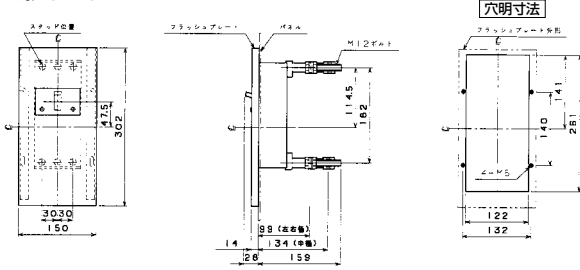

生産終了品 外形寸法図

■GB-122E、GB-123E、GBU-123・1E GB-152E、GB-153E、GBU-153・1E

表面形

裏面形(SD)

埋込形(FP)

■GB-222E、GB-223E、GB-253E、GBU-223・1E GBU-253・1E

単位：mm

■GB-603EA

単位：mm

表面形

裏面形(SD)

埋込形(FP)

パールテクト
漏電ブレーカー

小型漏電遮断器

Eシリーズ

ボックスブレーカー

生産終了品
外形寸法図