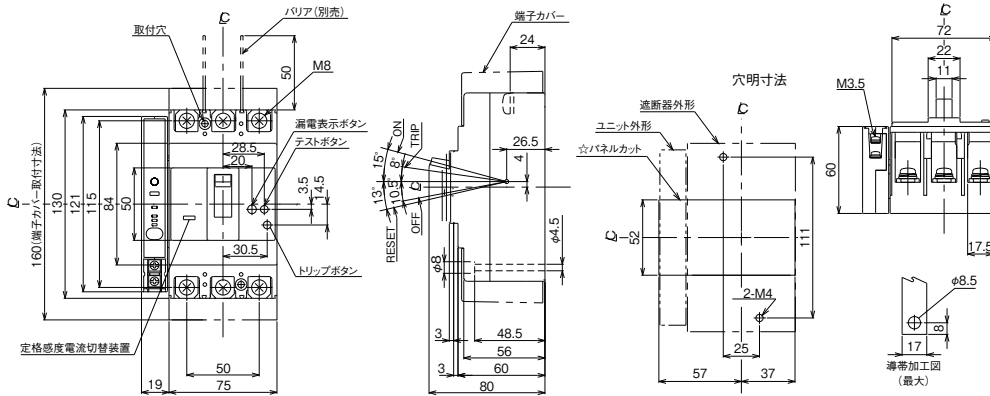

生産終了品 外形寸法図

■新器種との外形寸法の比較にご利用ください。
 ■廃止品の在庫保有については別途お問合わせください。
 ■2Pは3Pの中極を除いたものです。

■GBL-123IR、GBL-153IR

単位：mm

表面形

裏面形(SD)

■GBL-223IR

単位：mm

表面形

裏面形(SD)

B

漏電ブレーカー

小型漏電遮断器

Eシリーズ

ボックスブレーカー

単3中性線欠相保護付

太陽光発電システム用

ミニコイル漏電ブレーカー

Kシリーズ

WFシリーズ

フラグ形機器組込用等

外形寸法図動作特性曲線

補修用

生産終了品外形寸法図