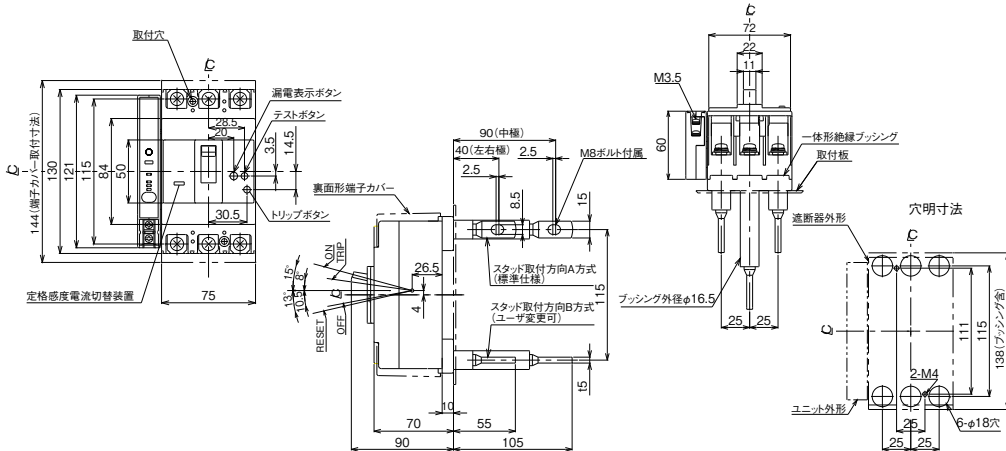

生産終了品 外形寸法図

■新器種との外形寸法の比較にご利用ください。
 ■廃止品の在庫保有については別途お問合わせください。
 ■2Pは3Pの中極を除いたものです。

■GBL-123IR、GBL-153IR

単位：mm

表面形

裏面形(SD)

■GBL-223IR

単位：mm

表面形

裏面形(SD)

B

漏電ブレーカー

小型漏電遮断器

Eシリーズ

ボックスブレーカー

単3中性線欠相保護付