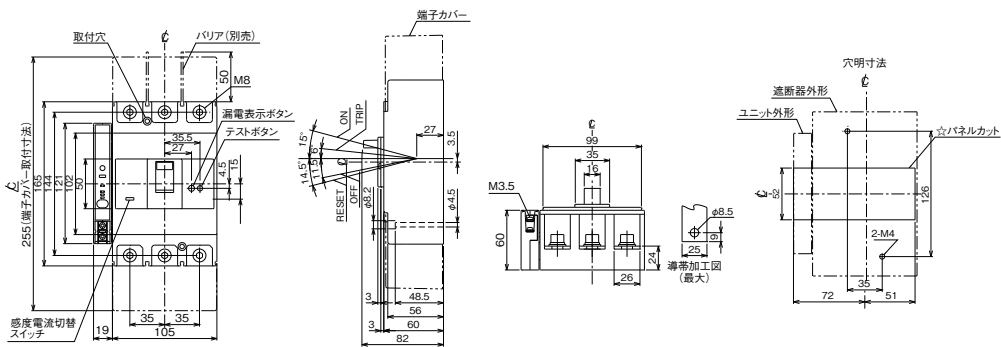

生産終了品 外形寸法図

■新器種との外形寸法の比較にご利用ください。
 ■廃止品の在庫保有については別途お問合わせください。
 ■2Pは3Pの中極を除いたものです。

■GBL-123IR、GBL-153IR

単位：mm

表面形

裏面形(SD)

■GBL-223IR

単位：mm

表面形

裏面形(SD)

B

漏電ブレーカー

小型漏電遮断器

Eシリーズ

ボックスブレーカー

単3中性線欠相保護付