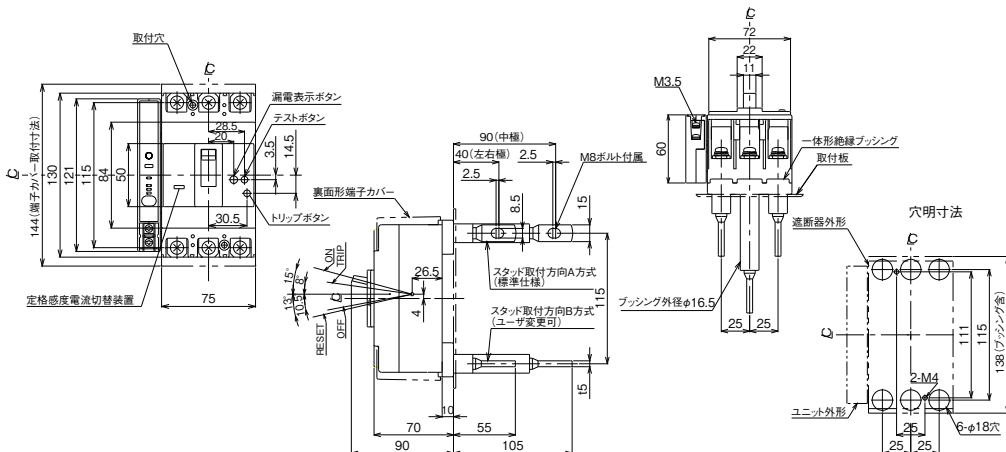

生産終了品 外形寸法図

■新器種との外形寸法の比較にご利用ください。
 ■廃止品の在庫保有については別途お問合わせください。
 ■2Pは3Pの中極を除いたものです。

■GBL-123IR、GBL-153IR

単位：mm

表面形

裏面形(SD)

■GBL-223IR

単位：mm

表面形

裏面形(SD)

B

漏電ブレーカー

小型漏電遮断器

Eシリーズ

ボックスブレーカー

単3中性線欠相保護付