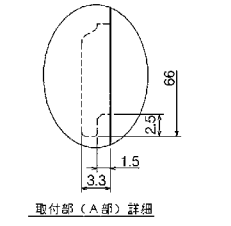

ミニイコール
漏電ブレーカ

Kシリーズ

WFシリーズ

プラグ形
機器組込用等

外形寸法図
動作特性曲線

補修用

生産終了品
外形寸法図

GB-2N-1・GB-2N-2