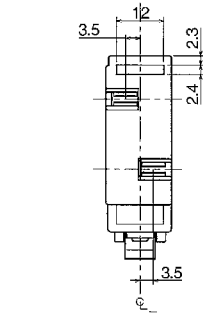

ミニイコール
漏電ブレーカ

Kシリーズ

WFシリーズ

プラグ形
機器組込用等

外形寸法図
動作特性曲線

補修用

生産終了品
外形寸法図

GB-2N-1・GB-2N-2