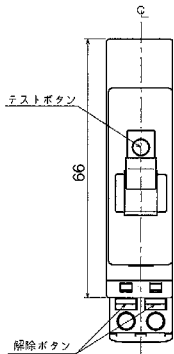

ミニイコール
漏電ブレーカ

Kシリーズ

WFシリーズ

プラグ形
機器組込用等

外形寸法図
動作特性曲線

補修用

生産終了品
外形寸法図

GB-2N-1・GB-2N-2