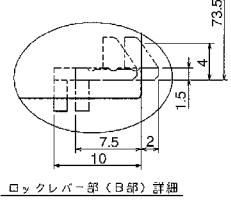

ミニイコール
漏電ブレーカ

Kシリーズ

WFシリーズ

プラグ形
機器組込用等

外形寸法図
動作特性曲線

補修用

生産終了品
外形寸法図

GB-2N-1・GB-2N-2