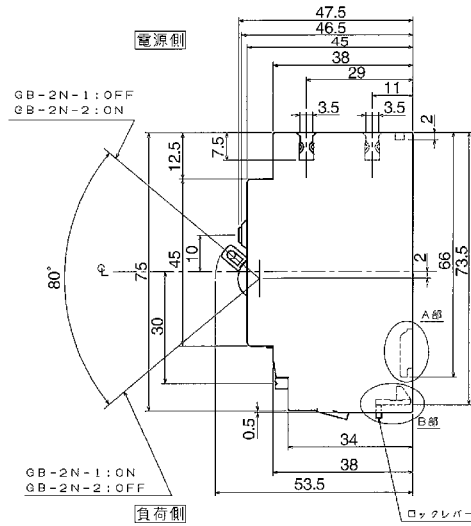

ミニイコール
漏電ブレーカ

Kシリーズ

WFシリーズ

プラグ形
機器組込用等

外形寸法図
動作特性曲線

補修用

生産終了品
外形寸法図

GB-2N-1・GB-2N-2