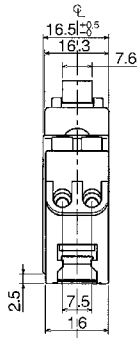

ミニイコール
漏電ブレーカ

Kシリーズ

WFシリーズ

プラグ形
機器組込用等

外形寸法図
動作特性曲線

補修用

生産終了品
外形寸法図

GB-2N-1・GB-2N-2