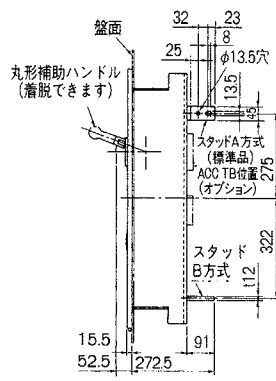

外形寸法図・動作特性曲線

単位：mm

■GB-1203WA

表面形

穴明寸法

裏面形(SD)

穴明寸法

表板穴明寸法

寸法は遮断器の窓格に対して片側1mmのすき間をもたせた場合です。

埋込形(FP)

穴明寸法

バースタッド方向標準(A-A)で出荷します。

GB-1203WA

パールテクト
漏電ブレーカ
小型漏電遮断器
Eシリーズ
ボックスタイプ
単3中性線
欠相保護付
太陽光発電
システム用
ミニコイル
漏電ブレーカ
Kシリーズ
WFシリーズ
プラグ形
機器組込用等
補修用
生産終了品
外形寸法図