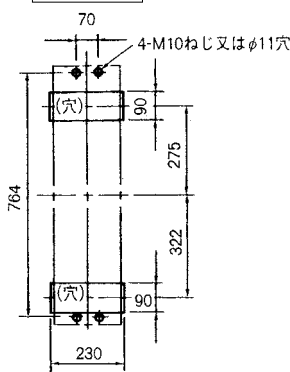

外形寸法図・動作特性曲線

単位：mm

■GB-1203WA

表面形

穴明寸法

裏面形(SD)

穴明寸法

表板穴明寸法

寸法は遮断器の窓格に対して片側1mmのすき間をもたせた場合です。

埋込形(FP)

穴明寸法

バースタッド方向標準(A-A)で出荷します。

GB-1203WA

パールテクト
漏電ブレーカ
小型漏電遮断器
Eシリーズ
ボックスタイプ
単3中性線
欠相保護付
太陽光発電
システム用
ミニコイル
漏電ブレーカ
Kシリーズ
WFシリーズ
プラグ形
機器組込用等
補修用
生産終了品
外形寸法図