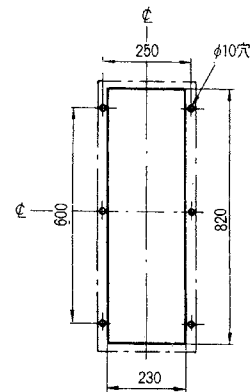

外形寸法図・動作特性曲線

単位：mm

■GB-1203WA

表面形

穴明寸法

裏面形(SD)

穴明寸法

表板穴明寸法

寸法は遮断器の窓格に対して片側1mmのすき間をもたせた場合です。

埋込形(FP)

穴明寸法

バースタッド方向標準(A-A)で出荷します。

GB-1203WA

パールテクト
漏電ブレーカ
小型漏電遮断器
Eシリーズ
ボックスタイプ
単3中性線
欠相保護付
太陽光発電
システム用
ミニコイル
漏電ブレーカ
Kシリーズ
WFシリーズ
プラグ形
機器組込用等
補修用
生産終了品
外形寸法図