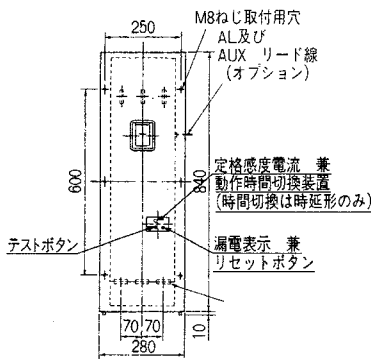

外形寸法図・動作特性曲線

単位：mm

■GB-1203WA

表面形

穴明寸法

裏面形(SD)

穴明寸法

表板穴明寸法

寸法は遮断器の窓格に対して片側1mmのすき間をもたせた場合です。

埋込形(FP)

穴明寸法

バースタッド方向標準(A-A)で出荷します。

GB-1203WA

パールテクト
漏電ブレーカ
小型漏電遮断器
Eシリーズ
ボックスタイプ
単3中性線
欠相保護付
太陽光発電
システム用
ミニコイル
漏電ブレーカ
Kシリーズ
WFシリーズ
プラグ形
機器組込用等
補修用
生産終了品
外形寸法図