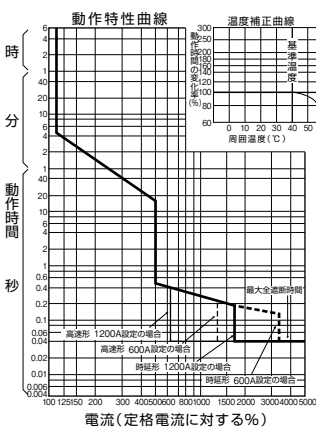

寸法は遮断器の窓格に対して片側1mmのすき間をもたせた場合です。

埋込形(FP)

穴明寸法

バースタッド方向標準(A-A)で出荷します。

GB-1203WA

パールテクト
漏電ブレーカ
小型漏電遮断器
Eシリーズ
ボックスタイプ
単3中性線
欠相保護付
太陽光発電
システム用
ミニコイル
漏電ブレーカ
Kシリーズ
WFシリーズ
プラグ形
機器組込用等
補修用
生産終了品
外形寸法図