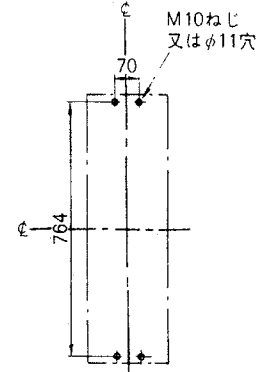

外形寸法図・動作特性曲線

単位：mm

■GB-1203WA

表面形

穴明寸法

裏面形(SD)

穴明寸法

表板穴明寸法

寸法は遮断器の窓格に対して片側1mmのすき間をもたせた場合です。

埋込形(FP)

穴明寸法

バースタッド方向標準(A-A)で出荷します。

GB-1203WA

パールテクト
漏電ブレーカ
小型漏電遮断器
Eシリーズ
ボックスタイプ
単3中性線
欠相保護付
太陽光発電
システム用
ミニコイル
漏電ブレーカ
Kシリーズ
WFシリーズ
プラグ形
機器組込用等
補修用
生産終了品
外形寸法図