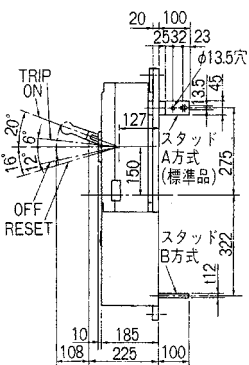

外形寸法図・動作特性曲線

単位：mm

■GB-1203WA

表面形

穴明寸法

裏面形(SD)

穴明寸法

表板穴明寸法

寸法は遮断器の窓格に対して片側1mmのすき間をもたせた場合です。

埋込形(FP)

穴明寸法

バースタッド方向標準(A-A)で出荷します。

GB-1203WA

パールテクト
漏電ブレーカ
小型漏電遮断器
Eシリーズ
ボックスタイプ
単3中性線
欠相保護付
太陽光発電
システム用
ミニコイル
漏電ブレーカ
Kシリーズ
WFシリーズ
プラグ形
機器組込用等
補修用
生産終了品
外形寸法図