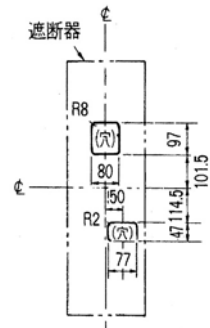

外形寸法図・動作特性曲線

単位：mm

■GB-1203WA

表面形

穴明寸法

裏面形(SD)

穴明寸法

表板穴明寸法

寸法は遮断器の窓格に対して片側1mmのすき間をもたせた場合です。

埋込形(FP)

穴明寸法

バースタッド方向標準(A-A)で出荷します。

GB-1203WA

パールテクト
漏電ブレーカ
小型漏電遮断器
Eシリーズ
ボックスタイプ
単3中性線
欠相保護付
太陽光発電
システム用
ミニコイル
漏電ブレーカ
Kシリーズ
WFシリーズ
プラグ形
機器組込用等
補修用
生産終了品
外形寸法図