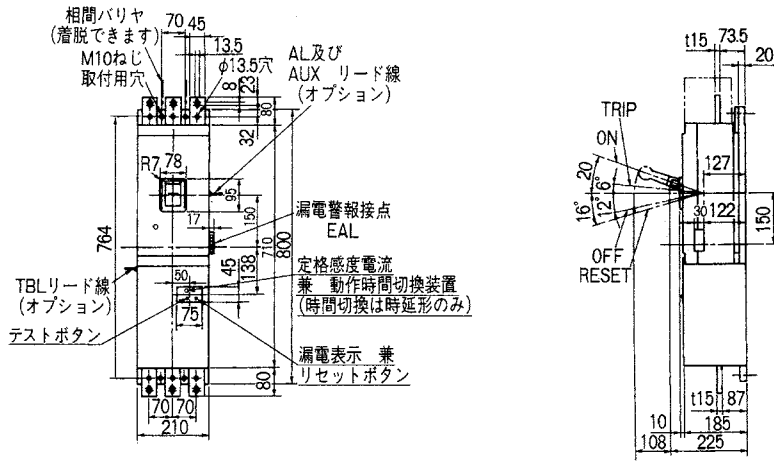

外形寸法図・動作特性曲線

単位：mm

■GB-1203WA

表面形

穴明寸法

裏面形(SD)

穴明寸法

表板穴明寸法

寸法は遮断器の窓格に対して片側1mmのすき間をもたせた場合です。

埋込形(FP)

穴明寸法

バースタッド方向標準(A-A)で出荷します。

GB-1203WA

パールテクト
漏電ブレーカ
小型漏電遮断器
Eシリーズ
ボックスタイプ
単3中性線
欠相保護付
太陽光発電
システム用
ミニコイル
漏電ブレーカ
Kシリーズ
WFシリーズ
プラグ形
機器組込用等
補修用
生産終了品
外形寸法図