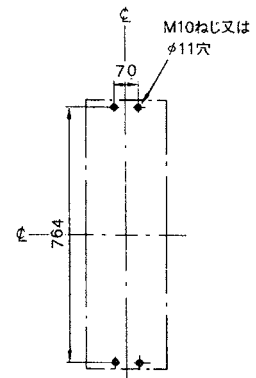

■GB-1003WA

表面形

穴明寸法

裏面形(SD)

穴明寸法

表板穴明寸法

寸法は遮断器の窓枠に対して片側1mmのすき間をもたせた場合です。

埋込形(FP)

穴明寸法

GB-1003WA

B  
 漏電ブレーカ  
 小型漏電遮断器  
 Eシリーズ  
 ボックスブレーカ  
 単3中性線欠相保護付  
 太陽光発電システム用  
 ミニコイル漏電ブレーカ  
 Kシリーズ  
 Wシリーズ  
 フラグ形機器組込用等  
 外形寸法図  
 動作特性曲線  
 補修用  
 生産終了品  
 外形寸法図