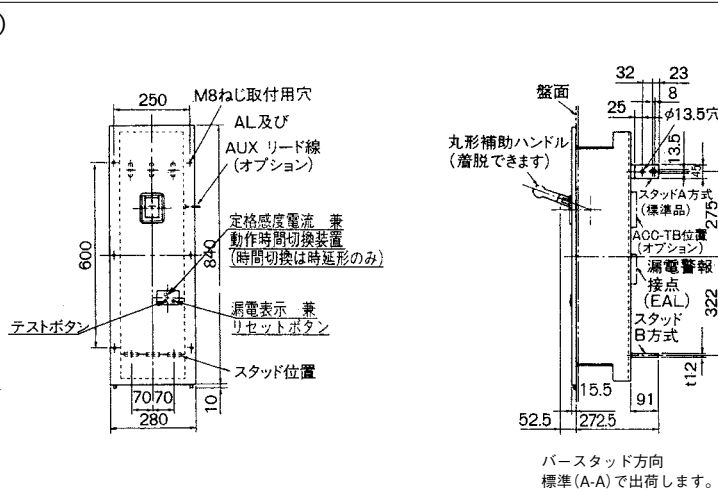

■GB-1003WA

表面形

穴明寸法

裏面形(SD)

穴明寸法

表板穴明寸法

寸法は遮断器の窓枠に対して片側1mmのすき間をもたせた場合です。

埋込形(FP)

穴明寸法

GB-1003WA

B  
 漏電ブレーカ  
 小型漏電遮断器  
 Eシリーズ  
 ボックスブレーカ  
 単3中性線欠相保護付  
 太陽光発電システム用  
 ミニコイル漏電ブレーカ  
 Kシリーズ  
 Wシリーズ  
 フラグ形機器組込用等  
 外形寸法図  
 動作特性曲線  
 補修用  
 生産終了品  
 外形寸法図