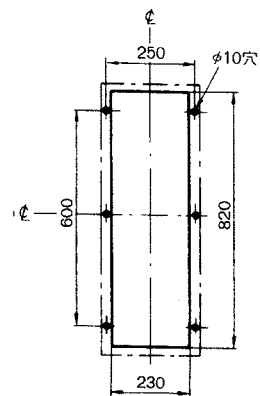

■GB-1003WA

表面形

穴明寸法

裏面形(SD)

穴明寸法

表板穴明寸法

寸法は遮断器の窓枠に対して片側1mmのすき間をもたせた場合です。

埋込形(FP)

穴明寸法

GB-1003WA

B  
 漏電ブレーカ  
 小型漏電遮断器  
 Eシリーズ  
 ボックスブレーカ  
 単3中性線欠相保護付  
 太陽光発電システム用  
 ミニコイル漏電ブレーカ  
 Kシリーズ  
 Wシリーズ  
 フラグ形機器組込用等  
 外形寸法図  
 動作特性曲線  
 補修用  
 生産終了品  
 外形寸法図