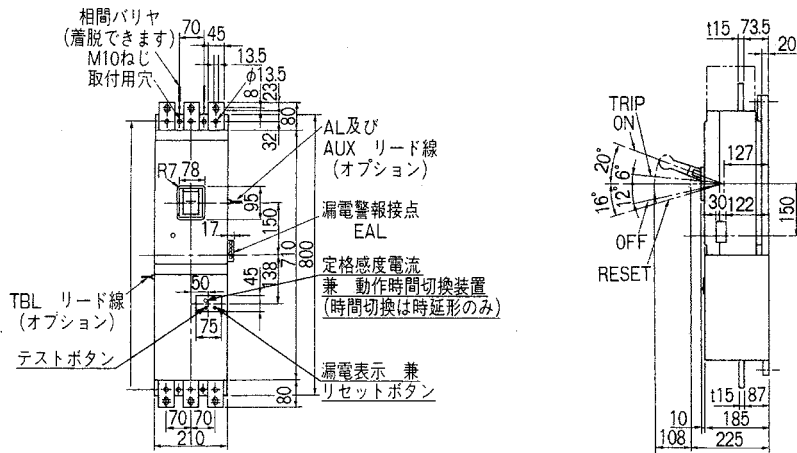

■GB-1003WA

表面形

穴明寸法

裏面形(SD)

穴明寸法

表板穴明寸法

寸法は遮断器の窓枠に対して片側1mmのすき間をもたせた場合です。

埋込形(FP)

穴明寸法

GB-1003WA

B  
 漏電ブレーカ  
 小型漏電遮断器  
 Eシリーズ  
 ボックスブレーカ  
 単3中性線欠相保護付  
 太陽光発電システム用  
 ミニコイル漏電ブレーカ  
 Kシリーズ  
 Wシリーズ  
 フラグ形機器組込用等  
 外形寸法図  
 動作特性曲線  
 補修用  
 生産終了品  
 外形寸法図