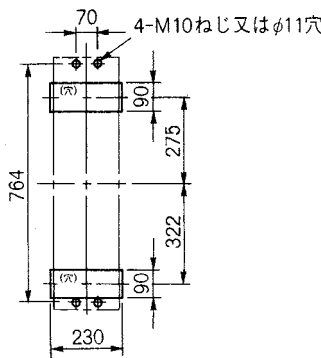

■GB-1003WA

表面形

穴明寸法

裏面形(SD)

穴明寸法

表板穴明寸法

寸法は遮断器の窓枠に対して片側1mmのすき間をもたせた場合です。

埋込形(FP)

穴明寸法

GB-1003WA

B  
 漏電ブレーカ  
 小型漏電遮断器  
 Eシリーズ  
 ボックスブレーカ  
 単3中性線欠相保護付  
 太陽光発電システム用  
 ミニコイル漏電ブレーカ  
 Kシリーズ  
 Wシリーズ  
 フラグ形機器組込用等  
 外形寸法図  
 動作特性曲線  
 補修用  
 生産終了品  
 外形寸法図