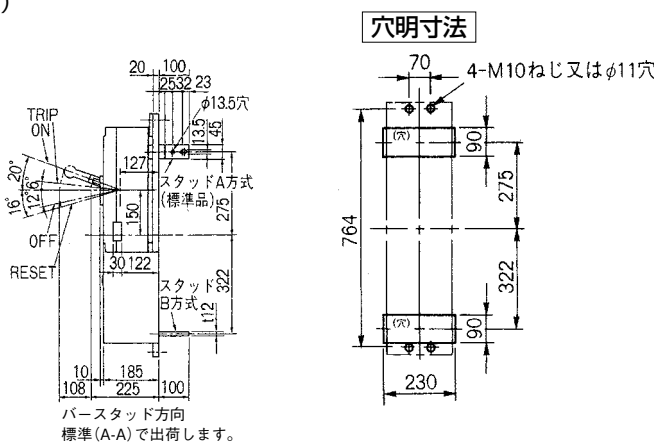

■GB-1003WA

表面形

穴明寸法

裏面形(SD)

穴明寸法

表板穴明寸法

寸法は遮断器の窓枠に対して片側1mmのすき間をもたせた場合です。

埋込形(FP)

穴明寸法

GB-1003WA

B  
 漏電ブレーカ  
 小型漏電遮断器  
 Eシリーズ  
 ボックスブレーカ  
 単3中性線欠相保護付  
 太陽光発電システム用  
 ミニコイル漏電ブレーカ  
 Kシリーズ  
 Wシリーズ  
 フラグ形機器組込用等  
 外形寸法図  
 動作特性曲線  
 補修用  
 生産終了品  
 外形寸法図