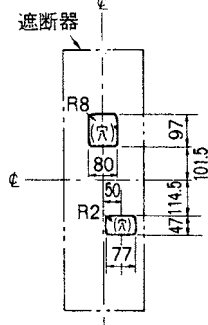

■GB-1003WA

表面形

穴明寸法

裏面形(SD)

穴明寸法

表板穴明寸法

寸法は遮断器の窓枠に対して片側1mmのすき間をもたせた場合です。

埋込形(FP)

穴明寸法

GB-1003WA

B  
 漏電ブレーカ  
 小型漏電遮断器  
 Eシリーズ  
 ボックスブレーカ  
 単3中性線欠相保護付  
 太陽光発電システム用  
 ミニコイル漏電ブレーカ  
 Kシリーズ  
 Wシリーズ  
 フラグ形機器組込用等  
 外形寸法図  
 動作特性曲線  
 補修用  
 生産終了品  
 外形寸法図