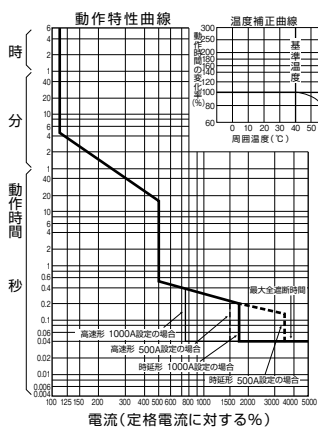

GB-1003WA

B
漏電ブレーカ
小型漏電遮断器
Eシリーズ
ボックスブレーカ
単3中性線欠相保護付
太陽光発電システム用
ミニコイル漏電ブレーカ
Kシリーズ
Wシリーズ
フラグ形機器組込用等
外形寸法図
動作特性曲線
補修用
生産終了品
外形寸法図