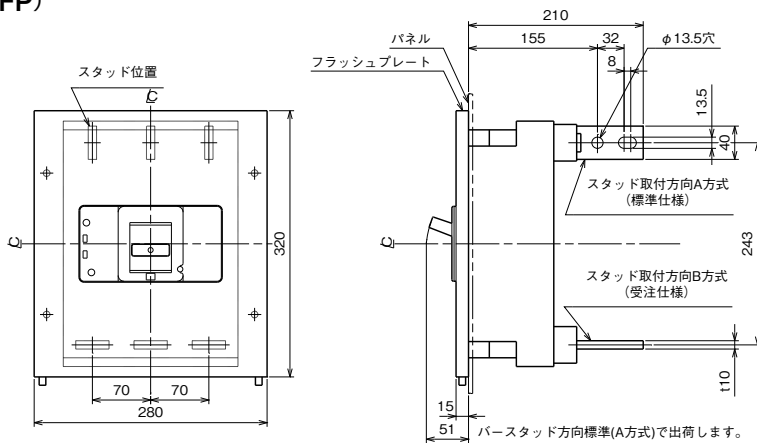

外形寸法図・動作特性曲線

■GB-803WA

単位：mm

表面形

裏面形(SD)

埋込形(FP)

GB-803WA

パールテクト
漏電ブレーカ

プラグ形
機器組込用等

外形寸法図
動作特性曲線

補修用

生産終了品
外形寸法図