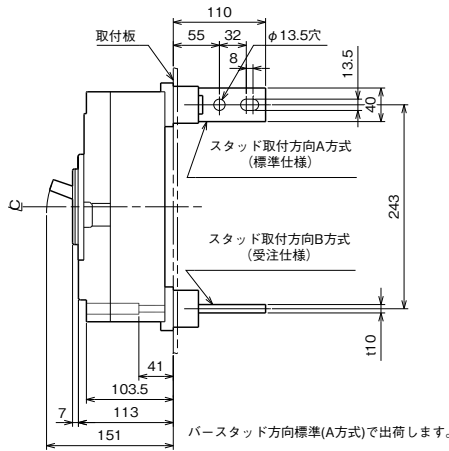

外形寸法図・動作特性曲線

■GB-803WA

単位：mm

表面形

裏面形(SD)

埋込形(FP)

GB-803WA

パールテクト
漏電ブレーカ

プラグ形
機器組込用等

外形寸法図
動作特性曲線

補修用

生産終了品
外形寸法図