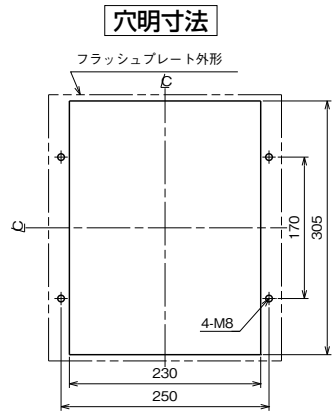

外形寸法図・動作特性曲線

■GB-803WA

単位：mm

表面形

裏面形(SD)

埋込形(FP)

GB-803WA

パールテクト
漏電ブレーカ

プラグ形
機器組込用等

外形寸法図
動作特性曲線

補修用

生産終了品
外形寸法図