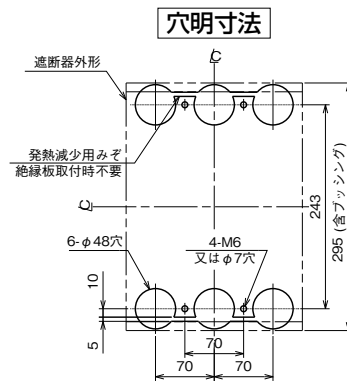

外形寸法図・動作特性曲線

■GB-803WA

単位：mm

表面形

裏面形(SD)

埋込形(FP)

GB-803WA

パールテクト
漏電ブレーカ

プラグ形
機器組込用等

外形寸法図
動作特性曲線

補修用

生産終了品
外形寸法図