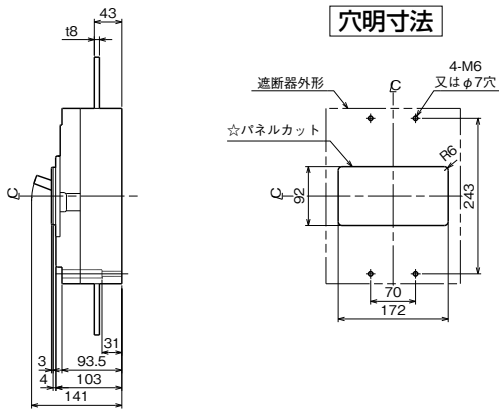

外形寸法図・動作特性曲線

■GB-803WA

単位：mm

表面形

裏面形(SD)

埋込形(FP)

GB-803WA

パールテクト
漏電ブレーカ

プラグ形
機器組込用等

外形寸法図
動作特性曲線

補修用

生産終了品
外形寸法図