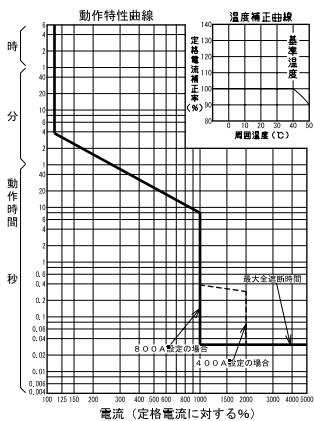

外形寸法図・動作特性曲線

■GB-803WA

単位：mm

表面形

裏面形(SD)

埋込形(FP)

GB-803WA

パールテクト
漏電ブレーカ

プラグ形
機器組込用等

外形寸法図
動作特性曲線

補修用

生産終了品
外形寸法図