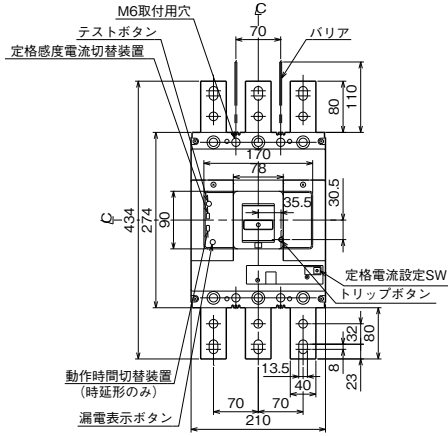

外形寸法図・動作特性曲線

■GB-803WA

単位：mm

表面形

裏面形(SD)

埋込形(FP)

GB-803WA

パールテクト
漏電ブレーカ

プラグ形
機器組込用等

外形寸法図
動作特性曲線

補修用

生産終了品
外形寸法図