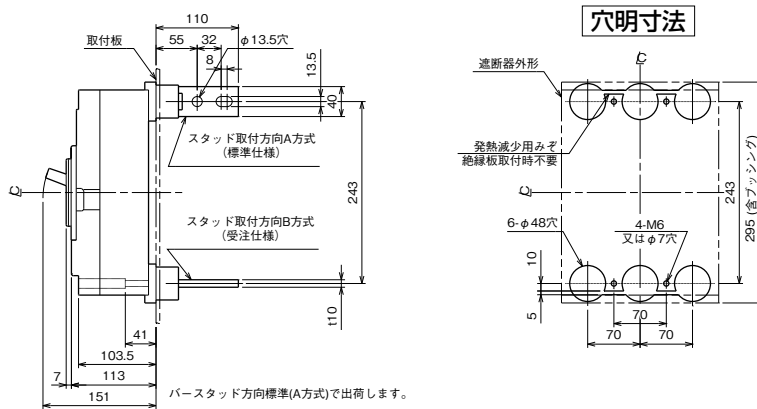

■GB-603W(注)400V級は必ず相間バリアをご使用ください。

表面形

裏面形(SD)

埋込形(FP)

GB-603W

- バーリテクト
- 漏電ブレーカ
- 小型漏電遮断器
- Eシリーズ
- ボックスブレーカ
- 単3中性線 欠相保護付
- 太陽光発電 システム用
- ミニコイル 漏電ブレーカ
- Kシリーズ
- Fシリーズ Wシリーズ
- ブレーク形 機器組込用等
- 外形寸法図 動作特性曲線
- 補修用
- 生産終了品 外形寸法図