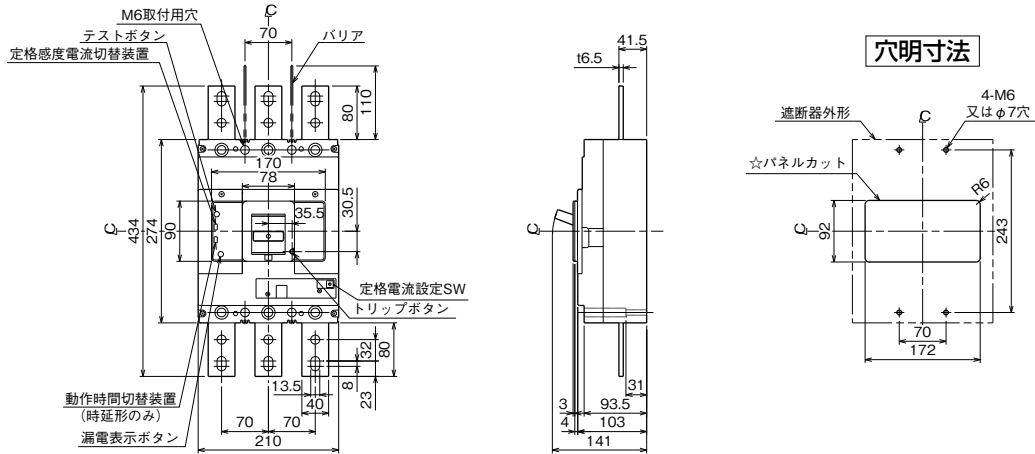

■GB-603W(注)400V級は必ず相間バリアをご使用ください。

表面形

裏面形(SD)

埋込形(FP)

GB-603W

- バーリテクト
- 漏電ブレーカ
- 小型漏電遮断器
- Eシリーズ
- ボックスブレーカ
- 単3中性線 欠相保護付
- 太陽光発電 システム用
- ミニコイル 漏電ブレーカ
- Kシリーズ
- Fシリーズ Wシリーズ
- ブレーク形 機器組込用等
- 外形寸法図 動作特性曲線
- 補修用
- 生産終了品 外形寸法図