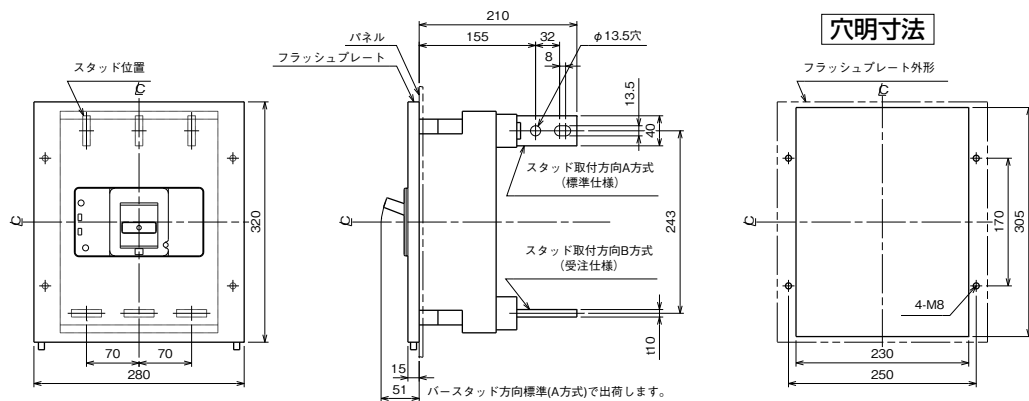

■GB-603W(注)400V級は必ず相間バリアをご使用ください。

表面形

裏面形(SD)

埋込形(FP)

GB-603W

- バーリテクト
- 漏電ブレーカ
- 小型漏電遮断器
- Eシリーズ
- ボックスブレーカ
- 単3中性線 欠相保護付
- 太陽光発電 システム用
- ミニコイル 漏電ブレーカ
- Kシリーズ
- Fシリーズ Wシリーズ
- ブレーク形 機器組込用等
- 外形寸法図 動作特性曲線
- 補修用
- 生産終了品 外形寸法図