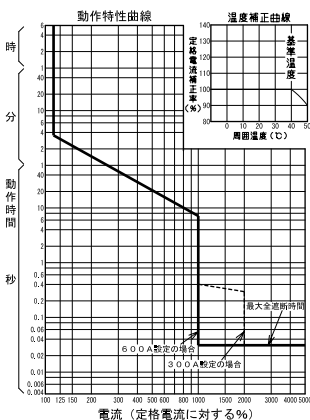

■GB-603W(注)400V級は必ず相間バリアをご使用ください。

表面形

裏面形(SD)

埋込形(FP)

GB-603W

- バーリテクト
- 漏電ブレーカ
- 小型漏電遮断器
- Eシリーズ
- ボックスブレーカ
- 単3中性線 欠相保護付
- 太陽光発電 システム用
- ミニコイル 漏電ブレーカ
- Kシリーズ
- Fシリーズ Wシリーズ
- ブレーク形 機器組込用等
- 外形寸法図 動作特性曲線
- 補修用
- 生産終了品 外形寸法図