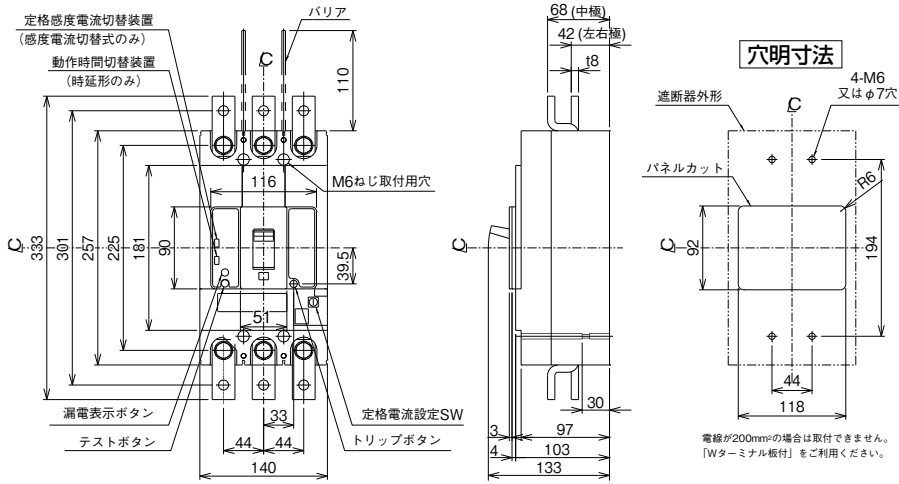

外形寸法図・動作特性曲線

単位：mm

■GB-403W

表面形

裏面形(SD)

埋込形(FP)

GB-403W

パールテクト
漏電ブレーカ
小型漏電遮断器
Eシリーズ
ボックスマーカ
単3中性線
欠相保護付
太陽光発電
システム用
ミニイコール
漏電ブレーカ
Kシリーズ
Wシリーズ
プラグ形
機器組込用等
補修用
生産終了品
外形寸法図
動作特性曲線