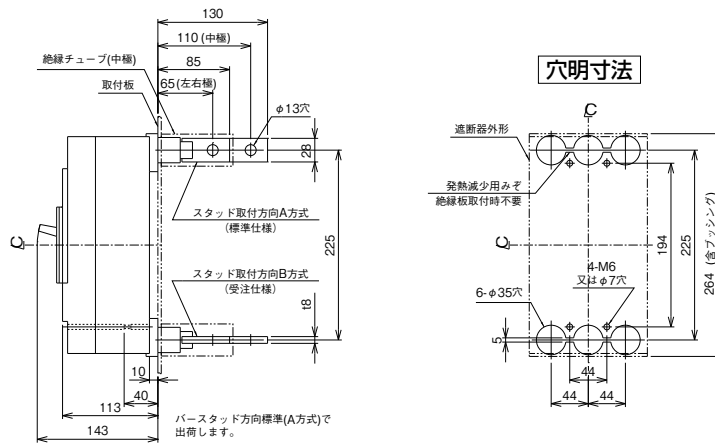

外形寸法図・動作特性曲線

単位：mm

■GB-403W

表面形

裏面形(SD)

埋込形(FP)

GB-403W

パールテクト
漏電ブレーカ
小型漏電遮断器
Eシリーズ
ボックスマーカ
単3中性線
欠相保護付
太陽光発電
システム用
ミニイコール
漏電ブレーカ
Kシリーズ
Wシリーズ
プラグ形
機器組込用等
補修用
生産終了品
外形寸法図
動作特性曲線