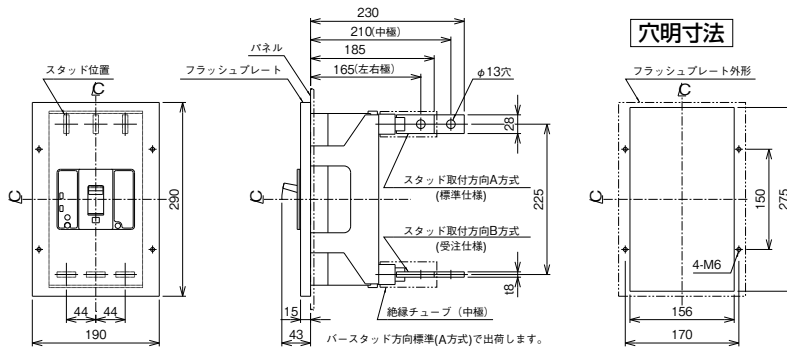

外形寸法図・動作特性曲線

単位：mm

■GB-403W

表面形

裏面形(SD)

埋込形(FP)

GB-403W

パールテクト
漏電ブレーカ
小型漏電遮断器
Eシリーズ
ボックスマーカ
単3中性線
欠相保護付
太陽光発電
システム用
ミニイコール
漏電ブレーカ
Kシリーズ
Wシリーズ
プラグ形
機器組込用等
補修用
生産終了品
外形寸法図
動作特性曲線