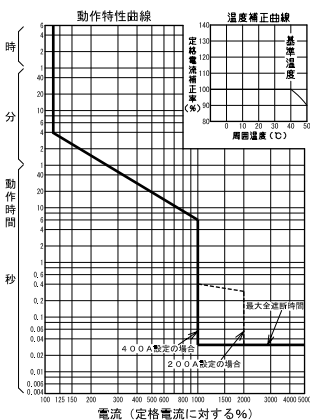

外形寸法図・動作特性曲線

単位：mm

■GB-403W

表面形

裏面形(SD)

埋込形(FP)

GB-403W

パールテクト
漏電ブレーカ
小型漏電遮断器
Eシリーズ
ボックスマーカ
単3中性線
欠相保護付
太陽光発電
システム用
ミニイコール
漏電ブレーカ
Kシリーズ
Wシリーズ
プラグ形
機器組込用等
補修用
生産終了品
外形寸法図
動作特性曲線