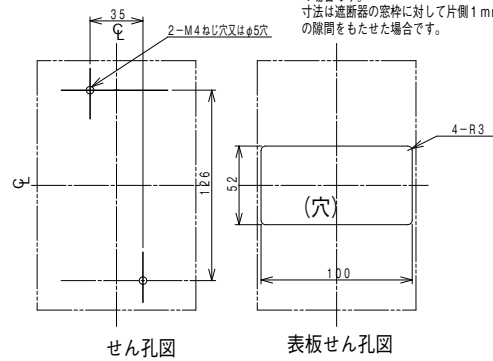

■GB-223WA、GBL-223WA

表面形

穴明寸法

表板の高さは遮断器の底面より68mmの場合です。寸法は遮断器の窓枠に対して片側1mmの隙間をもたせた場合です。

裏面形(SD)

穴明寸法

特に指定の無い限り、バースタッド方式標準 (A-A) で出荷します。

埋込形(FP)

穴明寸法

()内の取付寸法110X140でも取付できます。

GB-223WA、GBL-223WA

B
漏電ブレーカ
小型漏電遮断器
Eシリーズ
ボックスブレーカ
単3中性線欠相保護付
太陽光発電システム用
ミニコイル漏電ブレーカ
Kシリーズ
Wシリーズ
プラグ形機器組込用等
外形寸法図
動作特性曲線
補修用
生産終了品
外形寸法図