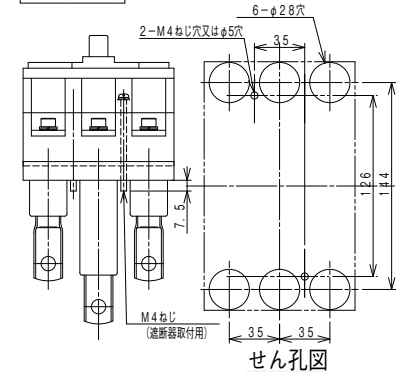

■GB-223WA、GBL-223WA

表面形

穴明寸法

表板の高さは遮断器の底面より68mmの場合です。寸法は遮断器の窓枠に対して片側1mmの隙間をもたせた場合です。

裏面形(SD)

穴明寸法

特に指定の無い限り、バースタッド方式標準 (A-A) で出荷します。

埋込形(FP)

穴明寸法

()内の取付寸法110X140でも取付できます。

GB-223WA、GBL-223WA

B
漏電ブレーカ
小型漏電遮断器
Eシリーズ
ボックスブレーカ
単3中性線欠相保護付
太陽光発電システム用
ミニコイル漏電ブレーカ
Kシリーズ
Wシリーズ
プラグ形機器組込用等
外形寸法図
動作特性曲線
補修用
生産終了品
外形寸法図