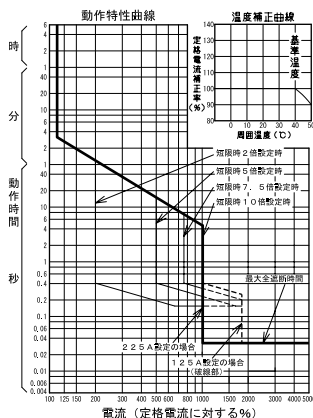

■GB-223WA、GBL-223WA

表面形

穴明寸法

表板の高さは遮断器の底面より68mmの場合です。寸法は遮断器の窓枠に対して片側1mmの隙間をもたせた場合です。

裏面形(SD)

穴明寸法

特に指定の無い限り、バースタッド方式標準 (A-A) で出荷します。

埋込形(FP)

穴明寸法

()内の取付寸法110X140でも取付できます。

GB-223WA、GBL-223WA

B
漏電ブレーカ
小型漏電遮断器
Eシリーズ
ボックスブレーカ
単3中性線欠相保護付
太陽光発電システム用
ミニコイル漏電ブレーカ
Kシリーズ
Wシリーズ
プラグ形機器組込用等
外形寸法図
動作特性曲線
補修用
生産終了品
外形寸法図