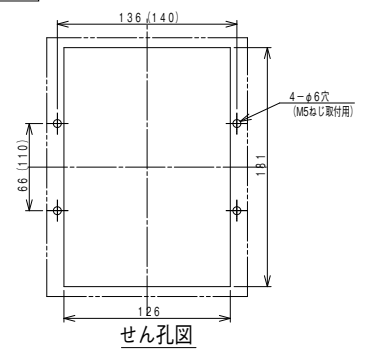

■GB-223WA、GBL-223WA

表面形

穴明寸法

表板の高さは遮断器の底面より68mmの場合です。寸法は遮断器の窓枠に対して片側1mmの隙間をもたせた場合です。

裏面形(SD)

穴明寸法

特に指定の無い限り、バースタッド方式標準 (A-A) で出荷します。

埋込形(FP)

穴明寸法

()内の取付寸法110X140でも取付できます。

GB-223WA、GBL-223WA

B
漏電ブレーカ
小型漏電遮断器
Eシリーズ
ボックスブレーカ
単3中性線欠相保護付
太陽光発電システム用
ミニコイル漏電ブレーカ
Kシリーズ
Wシリーズ
プラグ形機器組込用等
外形寸法図
動作特性曲線
補修用
生産終了品
外形寸法図