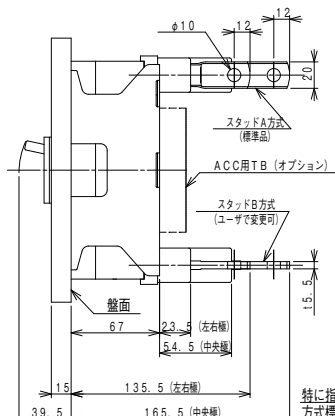

■GB-223WA、GBL-223WA

表面形

穴明寸法

表板の高さは遮断器の底面より68mmの場合です。寸法は遮断器の窓枠に対して片側1mmの隙間をもたせた場合です。

裏面形(SD)

穴明寸法

特に指定の無い限り、バースタッド方式標準 (A-A) で出荷します。

埋込形(FP)

穴明寸法

()内の取付寸法110X140でも取付できます。

GB-223WA、GBL-223WA

B
漏電ブレーカ
小型漏電遮断器
Eシリーズ
ボックスブレーカ
単3中性線欠相保護付
太陽光発電システム用
ミニコイル漏電ブレーカ
Kシリーズ
Wシリーズ
プラグ形機器組込用等
外形寸法図
動作特性曲線
補修用
生産終了品
外形寸法図