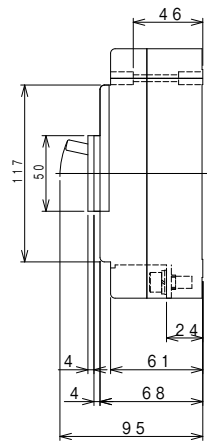

■GB-223WA、GBL-223WA

表面形

穴明寸法

表板の高さは遮断器の底面より68mmの場合です。寸法は遮断器の窓枠に対して片側1mmの隙間をもたせた場合です。

裏面形(SD)

穴明寸法

特に指定の無い限り、バースタッド方式標準 (A-A) で出荷します。

埋込形(FP)

穴明寸法

()内の取付寸法110X140でも取付できます。

GB-223WA、GBL-223WA

B
漏電ブレーカ
小型漏電遮断器
Eシリーズ
ボックスブレーカ
単3中性線欠相保護付
太陽光発電システム用
ミニコイル漏電ブレーカ
Kシリーズ
Wシリーズ
プラグ形機器組込用等
外形寸法図
動作特性曲線
補修用
生産終了品
外形寸法図