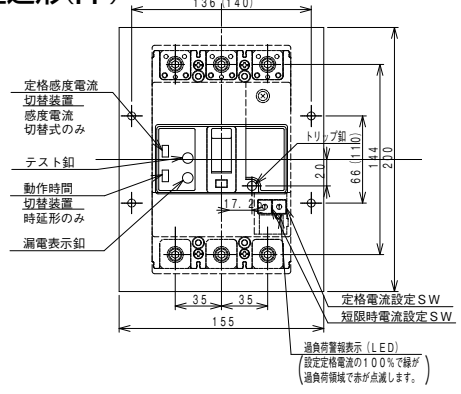

■GB-223WA、GBL-223WA

表面形

穴明寸法

表板の高さは遮断器の底面より68mmの場合です。寸法は遮断器の窓枠に対して片側1mmの隙間をもたせた場合です。

裏面形(SD)

穴明寸法

特に指定の無い限り、バースタッド方式標準 (A-A) で出荷します。

埋込形(FP)

穴明寸法

()内の取付寸法110X140でも取付できます。

GB-223WA、GBL-223WA

B
漏電ブレーカ
小型漏電遮断器
Eシリーズ
ボックスブレーカ
単3中性線欠相保護付
太陽光発電システム用
ミニコイル漏電ブレーカ
Kシリーズ
Wシリーズ
プラグ形機器組込用等
外形寸法図
動作特性曲線
補修用
生産終了品
外形寸法図