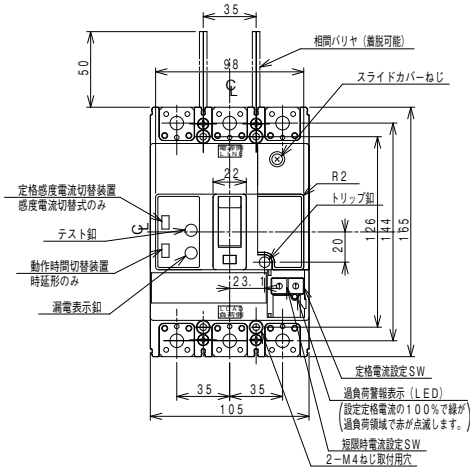

■GB-223WA、GBL-223WA

表面形

穴明寸法

表板の高さは遮断器の底面より68mmの場合です。寸法は遮断器の窓枠に対して片側1mmの隙間をもたせた場合です。

裏面形(SD)

穴明寸法

特に指定の無い限り、バースタッド方式標準 (A-A) で出荷します。

埋込形(FP)

穴明寸法

()内の取付寸法110X140でも取付できます。

GB-223WA、GBL-223WA

B
漏電ブレーカ
小型漏電遮断器
Eシリーズ
ボックスブレーカ
単3中性線欠相保護付
太陽光発電システム用
ミニコイル漏電ブレーカ
Kシリーズ
Wシリーズ
プラグ形機器組込用等
外形寸法図
動作特性曲線
補修用
生産終了品
外形寸法図