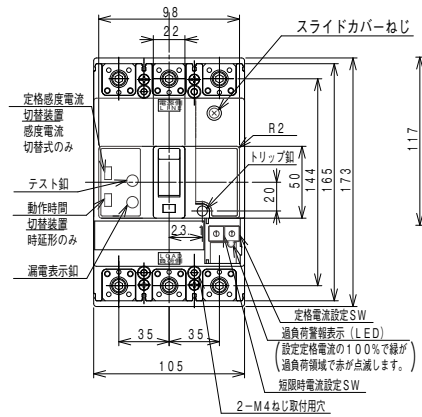

■GB-223WA、GBL-223WA

表面形

穴明寸法

表板の高さは遮断器の底面より68mmの場合です。寸法は遮断器の窓枠に対して片側1mmの隙間をもたせた場合です。

裏面形(SD)

穴明寸法

特に指定の無い限り、バースタッド方式標準 (A-A) で出荷します。

埋込形(FP)

穴明寸法

()内の取付寸法110X140でも取付できます。

GB-223WA、GBL-223WA

B
漏電ブレーカ
小型漏電遮断器
Eシリーズ
ボックスブレーカ
単3中性線欠相保護付
太陽光発電システム用
ミニコイル漏電ブレーカ
Kシリーズ
Wシリーズ
プラグ形機器組込用等
外形寸法図
動作特性曲線
補修用
生産終了品
外形寸法図