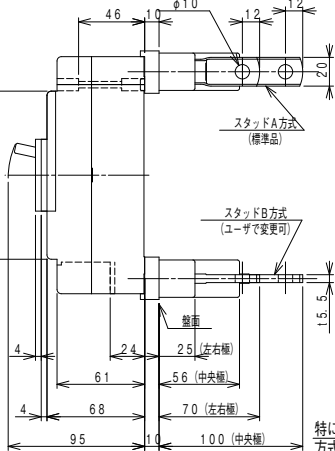

■GB-223WA、GBL-223WA

表面形

穴明寸法

表板の高さは遮断器の底面より68mmの場合です。寸法は遮断器の窓枠に対して片側1mmの隙間をもたせた場合です。

裏面形(SD)

穴明寸法

特に指定の無い限り、バースタッド方式標準 (A-A) で出荷します。

埋込形(FP)

穴明寸法

()内の取付寸法110X140でも取付できます。

GB-223WA、GBL-223WA

B
漏電ブレーカ
小型漏電遮断器
Eシリーズ
ボックスブレーカ
単3中性線欠相保護付
太陽光発電システム用
ミニコイル漏電ブレーカ
Kシリーズ
Wシリーズ
プラグ形機器組込用等
外形寸法図
動作特性曲線
補修用
生産終了品
外形寸法図