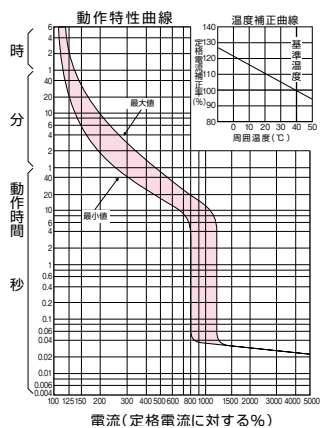

外形寸法図・動作特性曲線

■GB-404A

単位：mm

表面形

裏面形(SD)

埋込形(FP)

GB-404A

パールテクト
漏電ブレーカ
小型漏電遮断器
Eシリーズ
ボックスブレーカ
単3中性線
欠相保護付
太陽光発電
システム用
ミニイコール
漏電ブレーカ
Kシリーズ
WFシリーズ
プラグ形
機器組込用等
動作特性曲線
補修用
生産終了品
外形寸法図