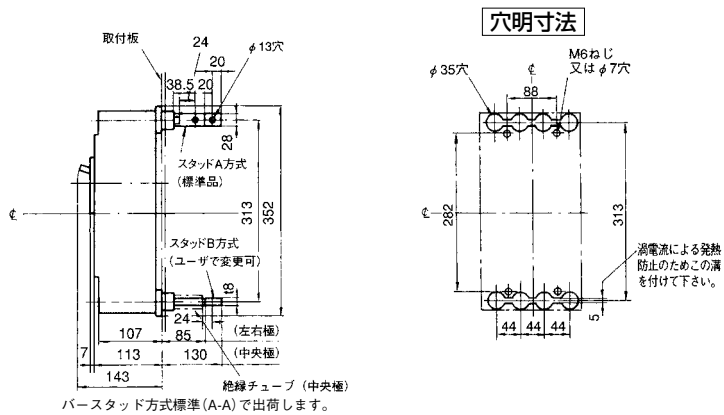

外形寸法図・動作特性曲線

■GB-404A

単位：mm

表面形

裏面形(SD)

埋込形(FP)

GB-404A

パールテクト
漏電ブレーカ
小型漏電遮断器
Eシリーズ
ボックスブレーカ
単3中性線
欠相保護付
太陽光発電
システム用
ミニイコール
漏電ブレーカ
Kシリーズ
WFシリーズ
プラグ形
機器組込用等
動作特性曲線
補修用
生産終了品
外形寸法図