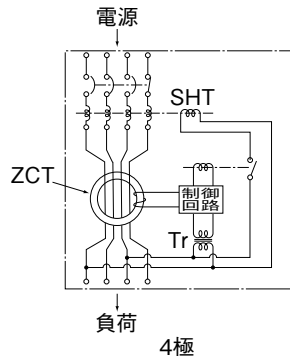

外形寸法図・動作特性曲線

■GB-404A

単位：mm

表面形

裏面形(SD)

埋込形(FP)

GB-404A

パールテクト
漏電ブレーカ
小型漏電遮断器
Eシリーズ
ボックスブレーカ
単3中性線
欠相保護付
太陽光発電
システム用
ミニイコール
漏電ブレーカ
Kシリーズ
WFシリーズ
プラグ形
機器組込用等
動作特性曲線
補修用
生産終了品
外形寸法図