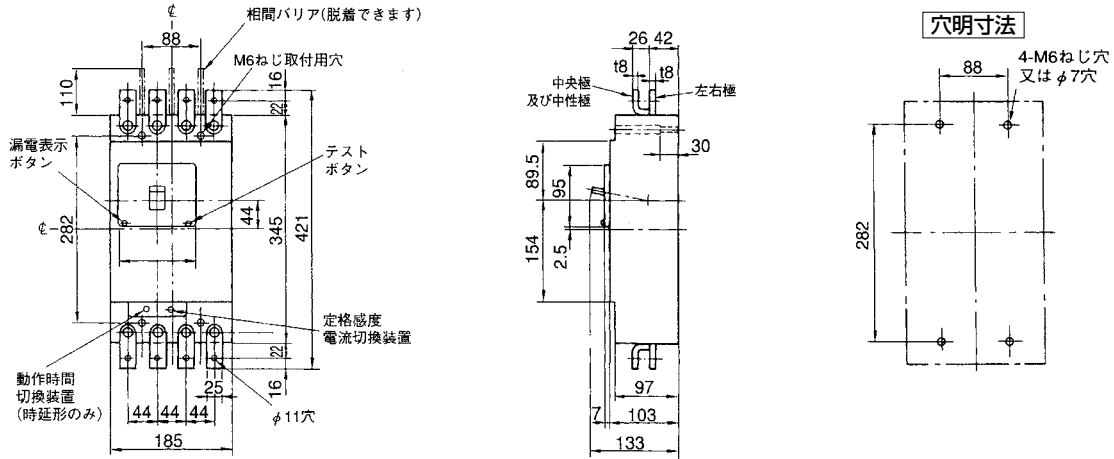

外形寸法図・動作特性曲線

■GB-404A

単位：mm

表面形

裏面形(SD)

埋込形(FP)

GB-404A

パールテクト
漏電ブレーカ
小型漏電遮断器
Eシリーズ
ボックスブレーカ
単3中性線
欠相保護付
太陽光発電
システム用
ミニイコール
漏電ブレーカ
Kシリーズ
WFシリーズ
プラグ形
機器組込用等
動作特性曲線
補修用
生産終了品
外形寸法図