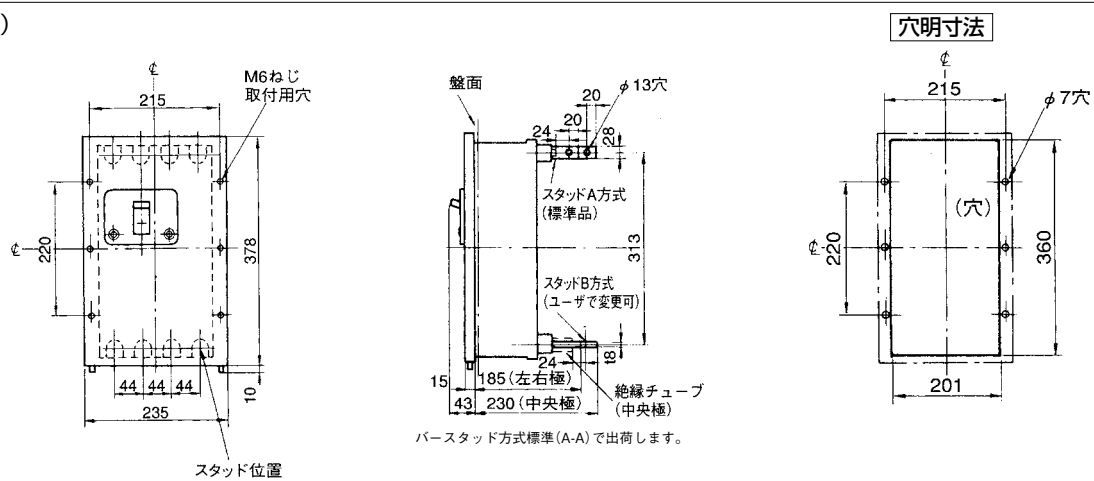

外形寸法図・動作特性曲線

■GB-404A

単位：mm

表面形

裏面形(SD)

埋込形(FP)

GB-404A

パールテクト
漏電ブレーカ
小型漏電遮断器
Eシリーズ
ボックスブレーカ
単3中性線
欠相保護付
太陽光発電
システム用
ミニイコール
漏電ブレーカ
Kシリーズ
WFシリーズ
プラグ形
機器組込用等
動作特性曲線
補修用
生産終了品
外形寸法図