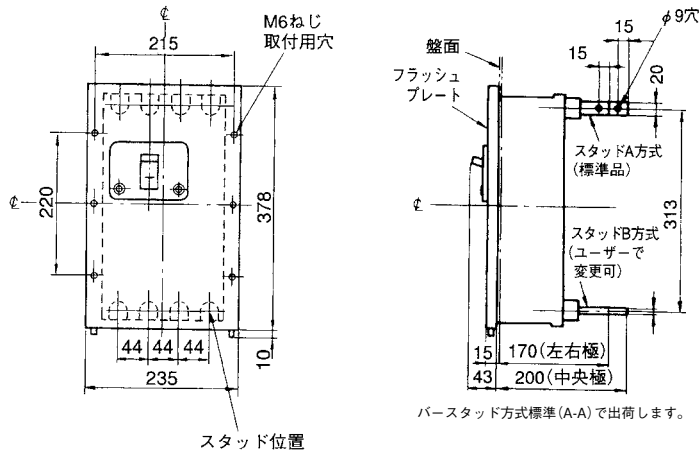

■GB-224A

表面形

穴明寸法

裏面形(SD)

バースタッド方式標準(A-A)で出荷します。

せん孔図

表板穴明寸法

寸法は遮断器の窓枠に対して片側1のすき間をもたせた場合です。

埋込形(FP)

バースタッド方式標準(A-A)で出荷します。

スタッド位置

穴明寸法

GB-224A

B

パールテク
漏電ブレーカ

小型漏電遮断器

外形寸法図
動作特性曲線

補修用

生産終了品
外形寸法図