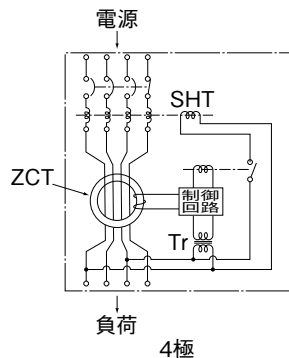

埋込形(FP)

バースタッド方式標準(A-A)で出荷します。

スタッド位置

穴明寸法

GB-224A

B

パールテク
漏電ブレーカ

小型漏電遮断器

外形寸法図
動作特性曲線

補修用

生産終了品
外形寸法図