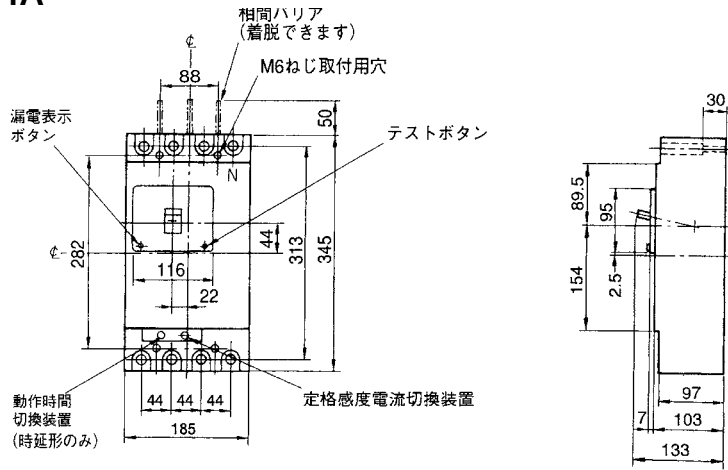

■GB-224A

表面形

穴明寸法

裏面形(SD)

バースタッド方式標準(A-A)で出荷します。

せん孔図

表板穴明寸法

寸法は遮断器の窓枠に対して片側1のすき間をもたせた場合です。

埋込形(FP)

バースタッド方式標準(A-A)で出荷します。

スタッド位置

穴明寸法

GB-224A

B

パールテク
漏電ブレーカ

小型漏電遮断器

外形寸法図
動作特性曲線

補修用

生産終了品
外形寸法図