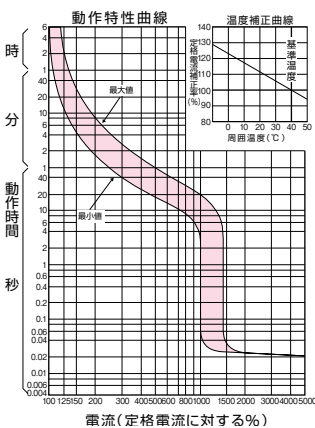

■GB-224A

表面形

穴明寸法

裏面形(SD)

バースタッド方式標準(A-A)で出荷します。

せん孔図

表板穴明寸法

寸法は遮断器の窓枠に対して片側1のすき間をもたせた場合です。

埋込形(FP)

バースタッド方式標準(A-A)で出荷します。

スタッド位置

穴明寸法

GB-224A

B

パールテク
漏電ブレーカ

小型漏電遮断器

外形寸法図
動作特性曲線

補修用

生産終了品
外形寸法図