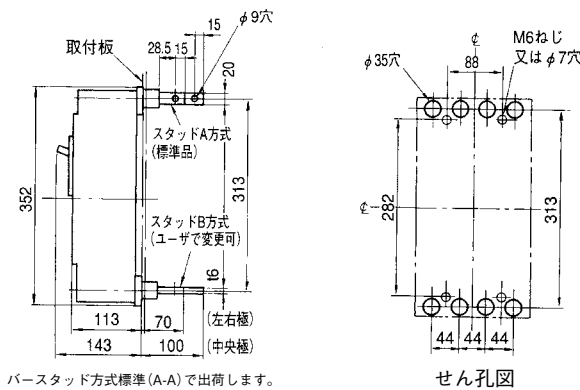

■GB-224A

表面形

穴明寸法

裏面形(SD)

バースタッド方式標準(A-A)で出荷します。

せん孔図

表板穴明寸法

寸法は遮断器の窓枠に対して片側1のすき間をもたせた場合です。

埋込形(FP)

バースタッド方式標準(A-A)で出荷します。

スタッド位置

穴明寸法

GB-224A

B

パールテク
漏電ブレーカ

小型漏電遮断器

外形寸法図
動作特性曲線

補修用

生産終了品
外形寸法図