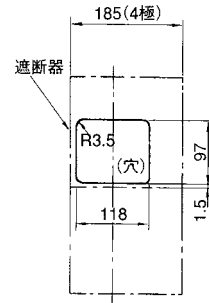

■GB-224A

表面形

穴明寸法

裏面形(SD)

バースタッド方式標準(A-A)で出荷します。

せん孔図

表板穴明寸法

寸法は遮断器の窓枠に対して片側1のすき間をもたせた場合です。

埋込形(FP)

バースタッド方式標準(A-A)で出荷します。

スタッド位置

穴明寸法

GB-224A

B

パールテク
漏電ブレーカ

小型漏電遮断器

外形寸法図
動作特性曲線

補修用

生産終了品
外形寸法図