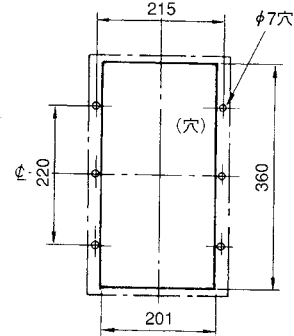

■GB-224A

表面形

穴明寸法

裏面形(SD)

バースタッド方式標準(A-A)で出荷します。

せん孔図

表板穴明寸法

寸法は遮断器の窓枠に対して片側1のすき間をもたせた場合です。

埋込形(FP)

バースタッド方式標準(A-A)で出荷します。

スタッド位置

穴明寸法

GB-224A

B

パールテク
漏電ブレーカ

小型漏電遮断器

外形寸法図
動作特性曲線

補修用

生産終了品
外形寸法図