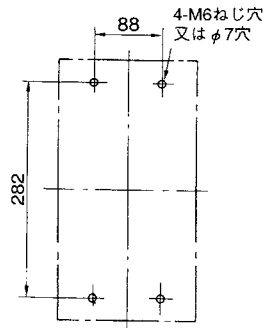

■GB-224A

表面形

穴明寸法

裏面形(SD)

バースタッド方式標準(A-A)で出荷します。

せん孔図

表板穴明寸法

寸法は遮断器の窓枠に対して片側1のすき間をもたせた場合です。

埋込形(FP)

バースタッド方式標準(A-A)で出荷します。

スタッド位置

穴明寸法

GB-224A

B

パールテク
漏電ブレーカ

小型漏電遮断器

外形寸法図
動作特性曲線

補修用

生産終了品
外形寸法図