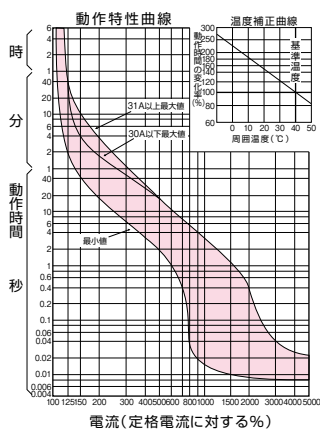

外形寸法図・動作特性曲線

単位：mm

■GB-53FA

表面形

裏面形(SD)

埋込形(FP)

GB-53FA

パールテクト  
漏電ブレーカ  
小型漏電遮断器  
Eシリーズ  
ボックスマーカ  
単3中性線  
欠相保護付  
太陽光発電  
システム用  
ミニイコール  
漏電ブレーカ  
Kシリーズ  
WFシリーズ  
プラグ形  
機器組込用等  
補修用  
生産終了品  
外形寸法図  
動作特性曲線