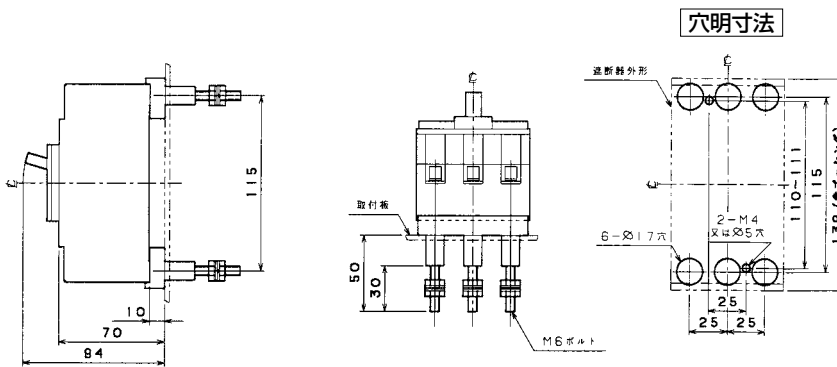

外形寸法図・動作特性曲線

単位：mm

■GB-53FA

表面形

裏面形(SD)

埋込形(FP)

GB-53FA

パールテクト  
漏電ブレーカ  
小型漏電遮断器  
Eシリーズ  
ボックスマーカ  
単3中性線  
欠相保護付  
太陽光発電  
システム用  
ミニイコール  
漏電ブレーカ  
Kシリーズ  
WFシリーズ  
プラグ形  
機器組込用等  
補修用  
生産終了品  
外形寸法図  
動作特性曲線