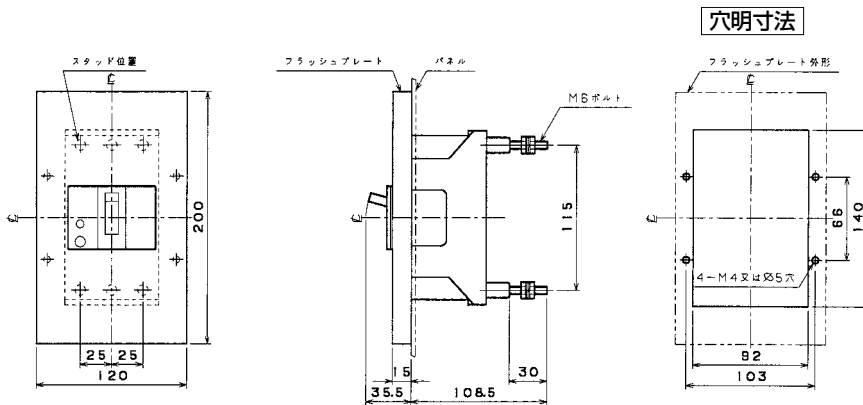

外形寸法図・動作特性曲線

単位：mm

■GB-53FA

表面形

裏面形(SD)

埋込形(FP)

GB-53FA

パールテクト  
漏電ブレーカ  
小型漏電遮断器  
Eシリーズ  
ボックスマーカ  
単3中性線  
欠相保護付  
太陽光発電  
システム用  
ミニイコール  
漏電ブレーカ  
Kシリーズ  
WFシリーズ  
プラグ形  
機器組込用等  
補修用  
生産終了品  
外形寸法図  
動作特性曲線