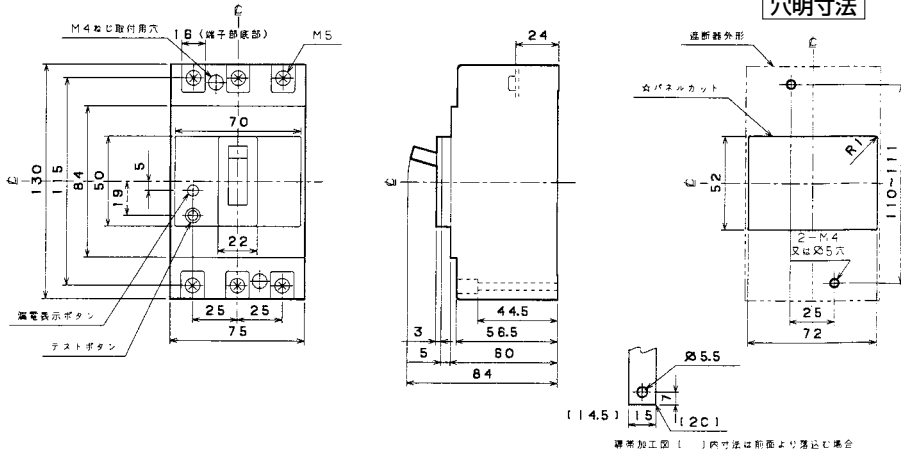

外形寸法図・動作特性曲線

単位：mm

■GB-53FA

表面形

裏面形(SD)

埋込形(FP)

GB-53FA

パールテクト  
漏電ブレーカ  
小型漏電遮断器  
Eシリーズ  
ボックスマーカ  
単3中性線  
欠相保護付  
太陽光発電  
システム用  
ミニイコール  
漏電ブレーカ  
Kシリーズ  
WFシリーズ  
プラグ形  
機器組込用等  
補修用  
生産終了品  
外形寸法図  
動作特性曲線