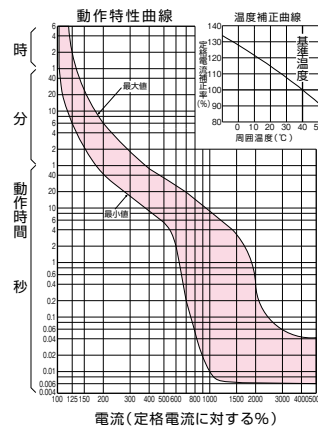

■GB-73KC、GB-103KC、GBU-73-1KC、GBU-73KC、GBU-103-1KC、GBUL-103-1KC、GBU-103KC 単位：mm

GBU：過電圧検出リード線付

GB-73KC、GBU-73KC

GB-103KC

GBU-73-1KC

GBU-103-1KC、GBU-103KC

パネルレック  
漏電ブレーカ

小型漏電遮断器

外形寸法図  
動作特性曲線

補修用

生産終了品  
外形寸法図