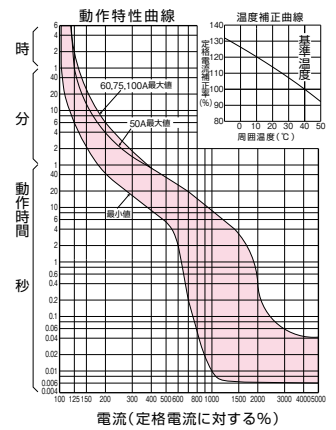

■GB-73KC、GB-103KC、GBU-73-1KC、GBU-73KC、GBU-103-1KC、GBUL-103-1KC、GBU-103KC 単位：mm

GBU：過電圧検出リード線付

GB-73KC、GBU-73KC

GB-103KC

GBU-73-1KC

GBU-103-1KC、GBU-103KC

パネルレック  
漏電ブレーカ

小型漏電遮断器

外形寸法図  
動作特性曲線

補修用

生産終了品  
外形寸法図