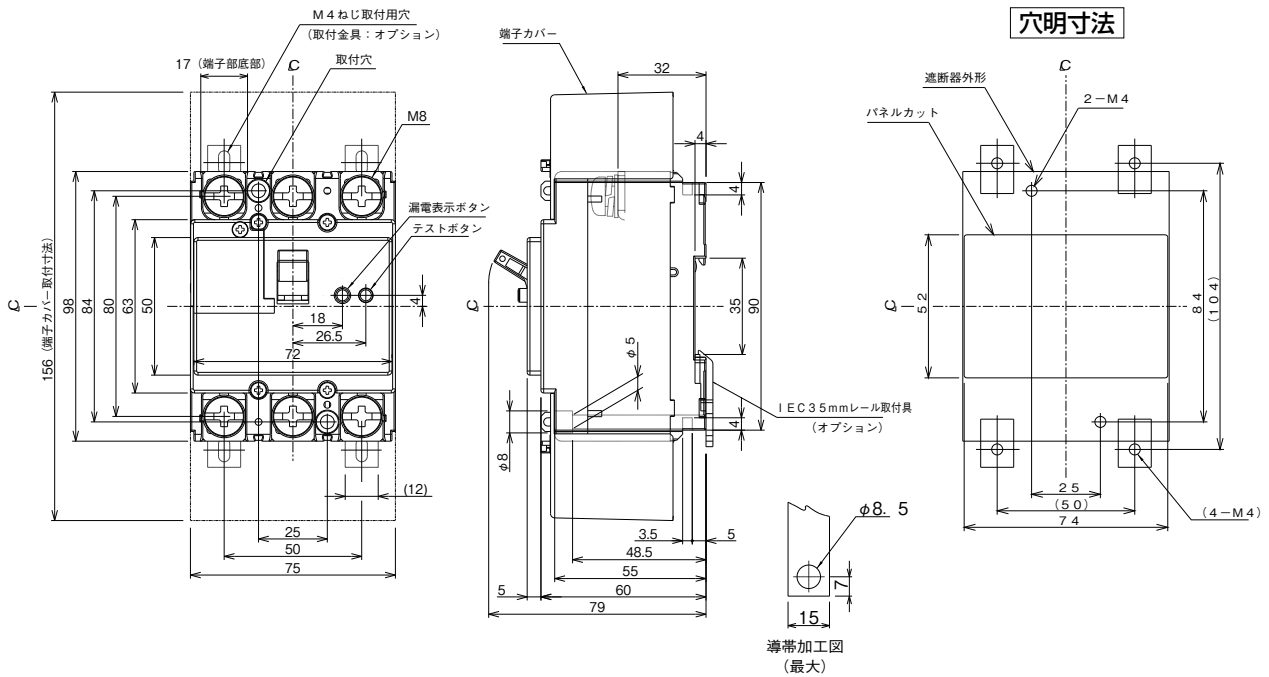

■GB-73KC、GB-103KC、GBU-73-1KC、GBU-73KC、GBU-103-1KC、GBUL-103-1KC、GBU-103KC 単位：mm

GBU：過電圧検出リード線付

GB-73KC、GBU-73KC

GB-103KC

GBU-73-1KC

GBU-103-1KC、GBU-103KC

パネルレック  
漏電ブレーカ

小型漏電遮断器

外形寸法図  
動作特性曲線

補修用

生産終了品  
外形寸法図