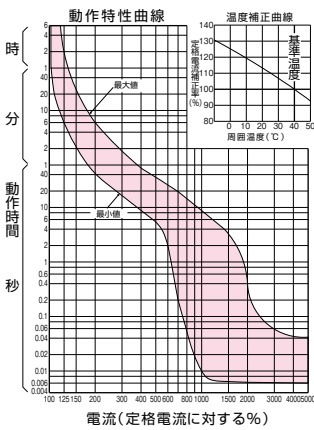

■GB-73KC、GB-103KC、GBU-73-1KC、GBU-73KC、GBU-103-1KC、GBUL-103-1KC、GBU-103KC 単位：mm

GBU：過電圧検出リード線付

GB-73KC、GBU-73KC

GB-103KC

GBU-73-1KC

GBU-103-1KC、GBU-103KC

パネルレック  
漏電ブレーカ

小型漏電遮断器

外形寸法図  
動作特性曲線

補修用

生産終了品  
外形寸法図