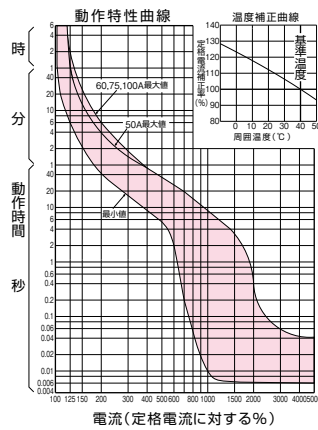

■GB-73KC、GB-103KC、GBU-73-1KC、GBU-73KC、GBU-103-1KC、GBUL-103-1KC、GBU-103KC 単位：mm

GBU：過電圧検出リード線付

GB-73KC、GBU-73KC

GB-103KC

GBU-73-1KC

GBU-103-1KC、GBU-103KC

パネルレック  
漏電ブレーカ

小型漏電遮断器

外形寸法図  
動作特性曲線

補修用

生産終了品  
外形寸法図