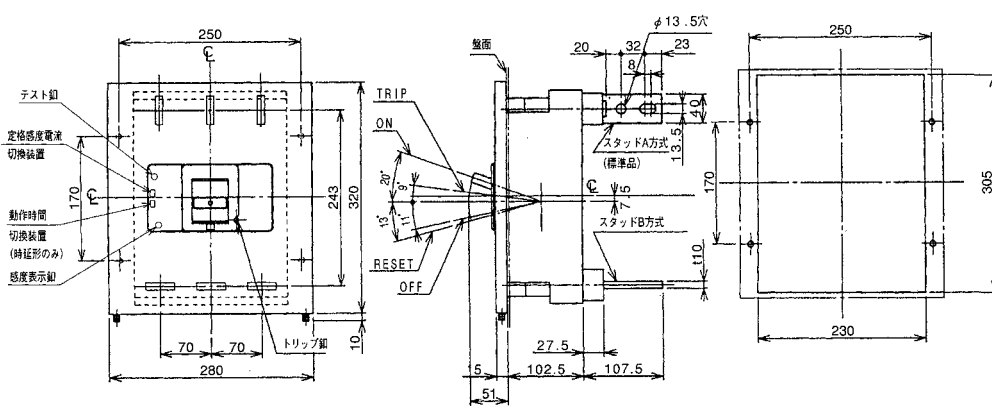

外形寸法図・動作特性曲線

■GB-603EB

単位：mm

表面形

裏面形(SD)

埋込形(FP)

丸形補助ハンドル(別売)

GB-603EB

パールテクト
 漏電ブレーカ
 小型漏電遮断器
 Eシリーズ
 ボックスブレーカ
 単3中性線
 欠相保護付
 太陽光発電
 システム用
 ミニイコール
 漏電ブレーカ
 Kシリーズ
 WFシリーズ
 プラグ形
 機器組込用等
 外形寸法図
 動作特性曲線
 補修用
 生産終了品
 外形寸法図