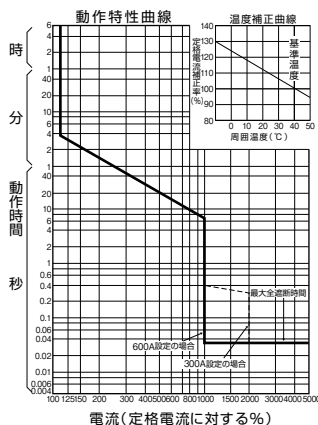

外形寸法図・動作特性曲線

■GB-603EB

単位：mm

表面形

裏面形(SD)

埋込形(FP)

丸形補助ハンドル(別売)

GB-603EB