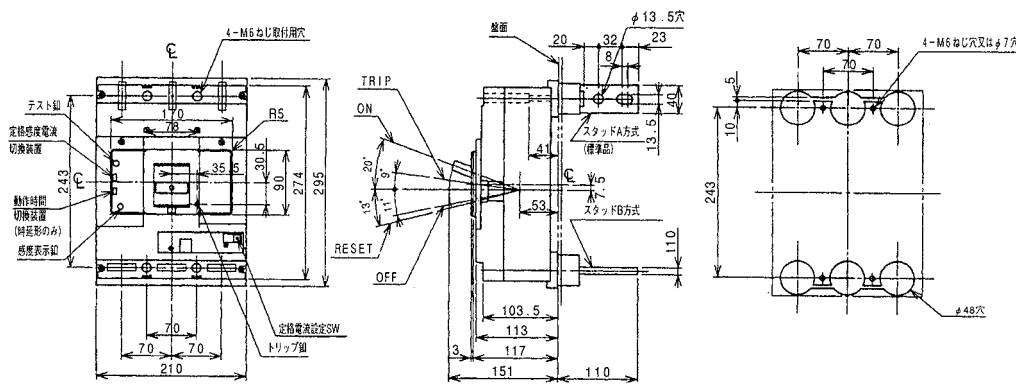

外形寸法図・動作特性曲線

■GB-603EB

単位：mm

表面形

裏面形(SD)

埋込形(FP)

丸形補助ハンドル(別売)

GB-603EB

パールテクト
 漏電ブレーカ
 小型漏電遮断器
 Eシリーズ
 ボックスブレーカ
 単3中性線
 欠相保護付
 太陽光発電
 システム用
 ミニイコール
 漏電ブレーカ
 Kシリーズ
 WFシリーズ
 プラグ形
 機器組込用等
 外形寸法図
 動作特性曲線
 補修用
 生産終了品
 外形寸法図