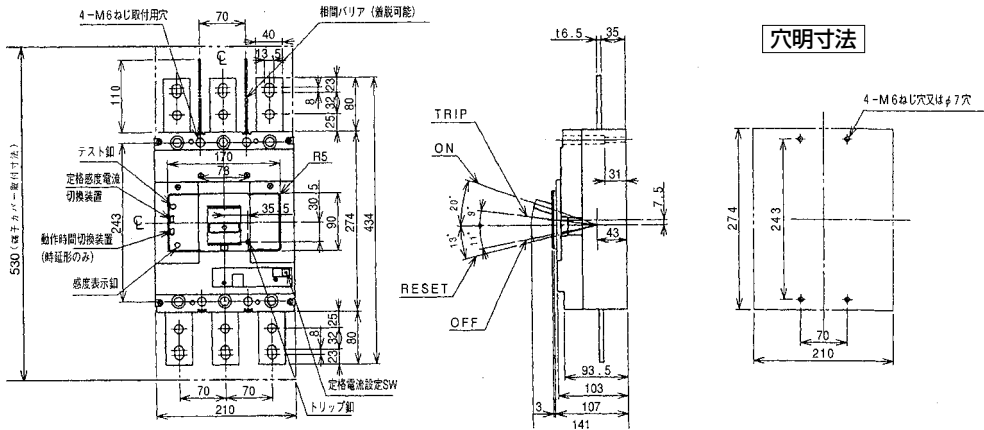

外形寸法図・動作特性曲線

■GB-603EB

単位：mm

表面形

裏面形(SD)

埋込形(FP)

丸形補助ハンドル(別売)

GB-603EB

パールテクト
 漏電ブレーカ
 小型漏電遮断器
 Eシリーズ
 ボックスブレーカ
 単3中性線
 欠相保護付
 太陽光発電
 システム用
 ミニイコール
 漏電ブレーカ
 Kシリーズ
 WFシリーズ
 プラグ形
 機器組込用等
 外形寸法図
 動作特性曲線
 補修用
 生産終了品
 外形寸法図