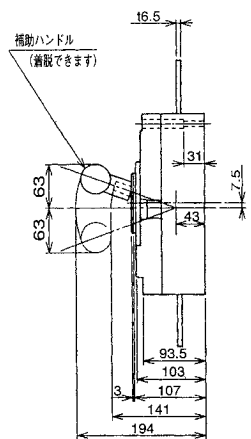

外形寸法図・動作特性曲線

■GB-603EB

単位：mm

表面形

裏面形(SD)

埋込形(FP)

丸形補助ハンドル(別売)

GB-603EB

パールテクト
 漏電ブレーカ
 小型漏電遮断器
 Eシリーズ
 ボックスブレーカ
 単3中性線
 欠相保護付
 太陽光発電
 システム用
 ミニイコール
 漏電ブレーカ
 Kシリーズ
 WFシリーズ
 プラグ形
 機器組込用等
 外形寸法図
 動作特性曲線
 補修用
 生産終了品
 外形寸法図