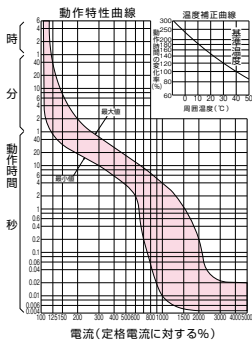

パールテク
漏電ブレーカ
小型漏電遮断器
Eシリーズ
ボックスブレーカ
単3中性線
欠相保護付
太陽光発電
システム用
ミニコイル
漏電ブレーカ
Kシリーズ
Wシリーズ
フラグ形
機器組込用等
外形寸法図
動作特性曲線
補修用
生産終了品
外形寸法図