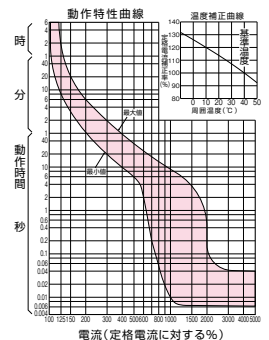

パールテク
漏電ブレーカ
小型漏電遮断器
Eシリーズ
ボックスブレーカ
単3中性線
欠相保護付
太陽光発電
システム用
ミニコイル
漏電ブレーカ
Kシリーズ
Wシリーズ
フラグ形
機器組込用等
外形寸法図
動作特性曲線
補修用
生産終了品
外形寸法図