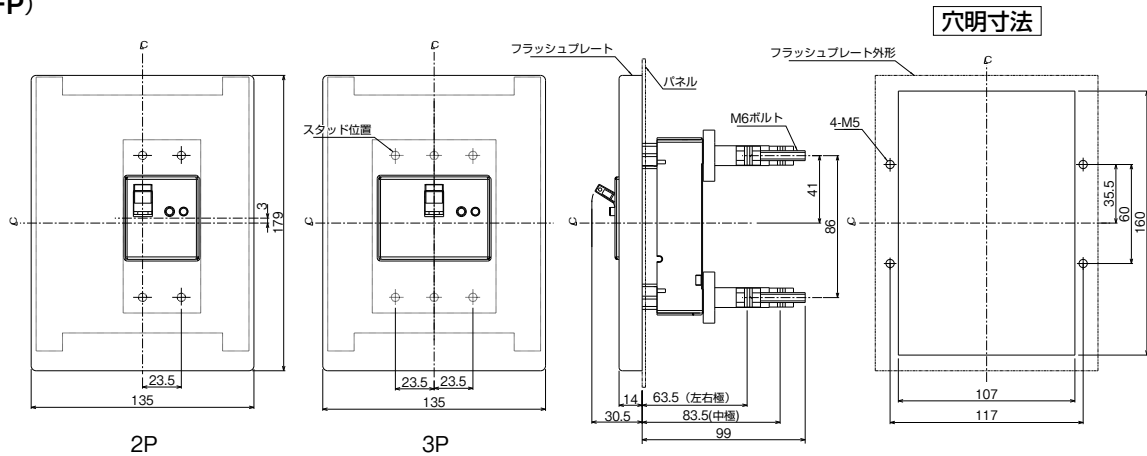

■GB-3MEC、GB-32EC、GB-33EC、GBU-33EC(表面形のみ)、GB-52EC、GB-53EC、GB-62EC、GB-63EC、GB-3MECS、GB-53ECS、GB-63ECS(表面形のみ) GBU：過電圧検出リード線付

単位：mm

表面形

[]は60A

裏面形(SD)

埋込形(FP)

GB-3MEC、GB-3MECS

GBU-33EC