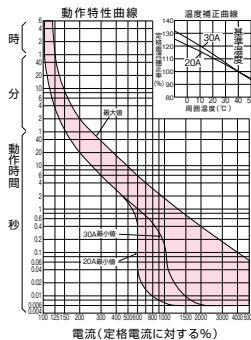

パールテク
漏電ブレーカ
小型漏電遮断器
Eシリーズ
ボックスブレーカ
単3中性線
欠相保護付
太陽光発電
システム用
ミニコイル
漏電ブレーカ
Kシリーズ
Wシリーズ
フラグ形
機器組込用等
外形寸法図
動作特性曲線
補修用
生産終了品
外形寸法図