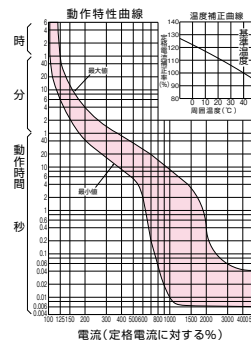

パールテク
漏電ブレーカ
小型漏電遮断器
Eシリーズ
ボックスブレーカ
単3中性線
欠相保護付
太陽光発電
システム用
ミニコイル
漏電ブレーカ
Kシリーズ
Wシリーズ
フラグ形
機器組込用等
外形寸法図
動作特性曲線
補修用
生産終了品
外形寸法図