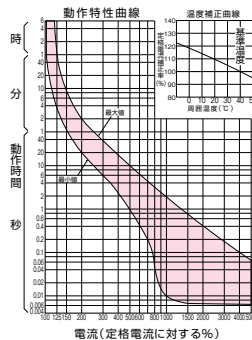

パールテク
漏電ブレーカ
小型漏電遮断器
Eシリーズ
ボックスブレーカ
単3中性線
欠相保護付
太陽光発電
システム用
ミニコイル
漏電ブレーカ
Kシリーズ
Wシリーズ
フラグ形
機器組込用等
外形寸法図
動作特性曲線
補修用
生産終了品
外形寸法図