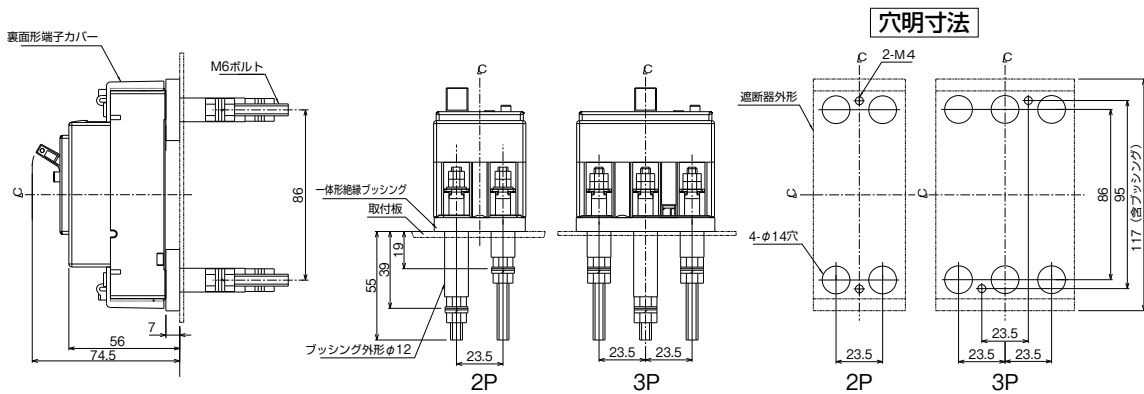

■GB-3MEC、GB-32EC、GB-33EC、GBU-33EC(表面形のみ)、GB-52EC、GB-53EC、GB-62EC、GB-63EC、GB-3MECS、GB-53ECS、GB-63ECS(表面形のみ) GBU：過電圧検出リード線付

単位：mm

表面形

[]は60A

裏面形(SD)

埋込形(FP)

GB-3MEC、GB-3MECS

GBU-33EC

GB-32EC、GB-33EC、GB-52EC、GB-53EC、GB-53ECS(15、20、30A)

GB-52EC、GB-53EC、GB-53ECS(40、50A)

GB-62EC、GB-63EC、GB-63ECS

パールテク
漏電ブレーカ
小型漏電遮断器
Eシリーズ
ボックスブレーカ
単3中性線
欠相保護付
太陽光発電
システム用
ミニコイル
漏電ブレーカ
Kシリーズ
Wシリーズ
フラグ形
機器組込用等
外形寸法図
動作特性曲線
補修用
生産終了品
外形寸法図