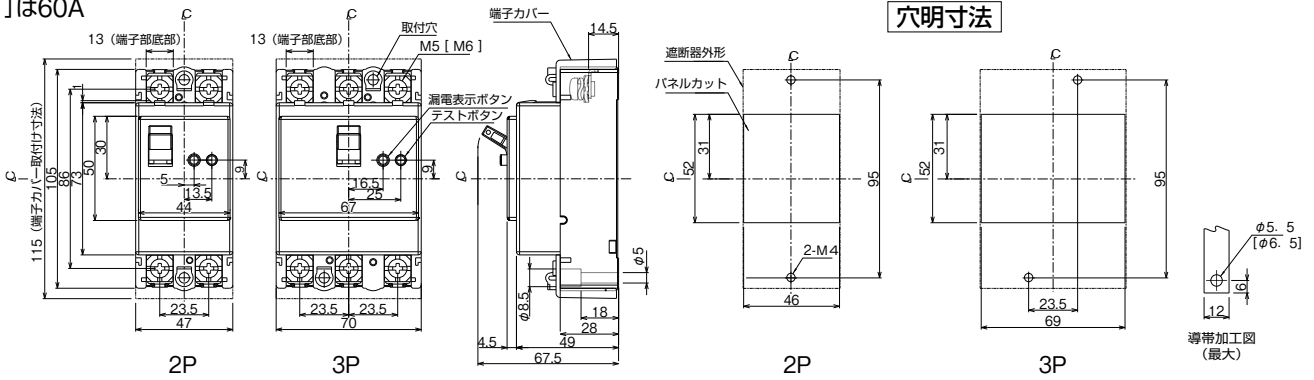

■GB-3MEC、GB-32EC、GB-33EC、GBU-33EC(表面形のみ)、GB-52EC、GB-53EC、GB-62EC、GB-63EC、GB-3MECS、GB-53ECS、GB-63ECS(表面形のみ) GBU：過電圧検出リード線付

単位：mm

表面形

[]は60A

裏面形(SD)

埋込形(FP)

GB-3MEC、GB-3MECS

GBU-33EC