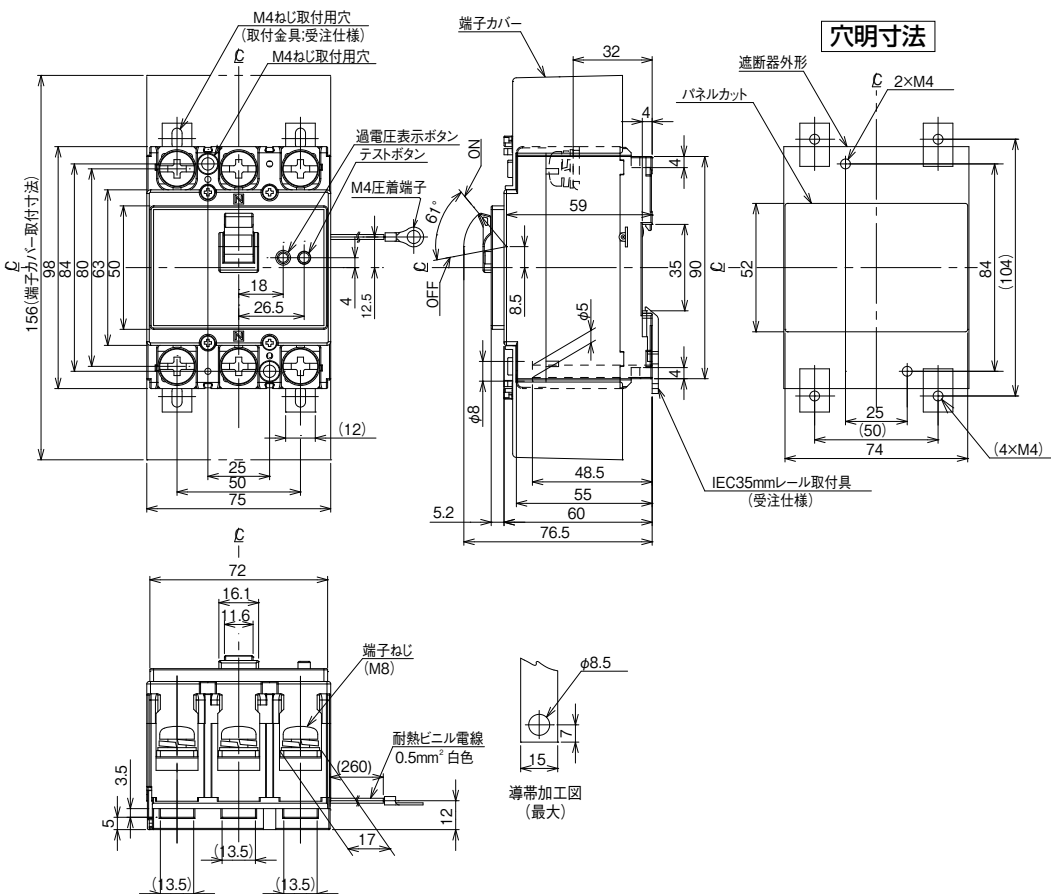

外形寸法図・動作特性曲線

■BU-53・1HEC、BU-63・1HEC

単位：mm

表面形
[]は60A

BU-53・1HEC

BU-63・1HEC

■BU-103・1HKC

単位：mm

BU-103・1HKC

パールテクト
ブレーカ
安全ブレーカ
Eシリーズ
ボックス
ブレーカ
単3中性線
欠相保護付
太陽光発電
システム用
電気温水器用
ミニコイル
ブレーカ
Kシリーズ
WFシリーズ
耐熱形
漏電警報付
ミニプロテクタ
スイッチ員振番
外形寸法図
動作特性曲線
補修用
生産終了品