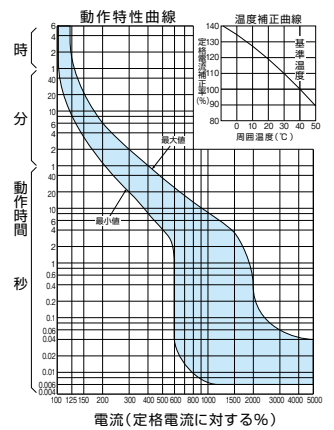

外形寸法図・動作特性曲線

■BU-53・1HEC、BU-63・1HEC

単位：mm

表面形
[]は60A

BU-53・1HEC

BU-63・1HEC

■BU-103・1HKC

単位：mm