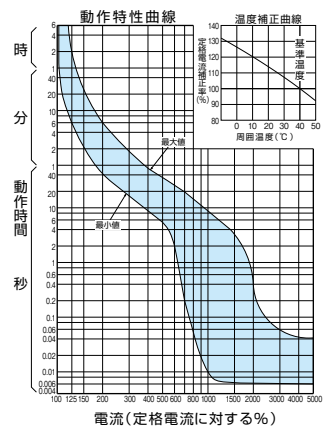

BU-103・1HKC

パールテクト
ブレーカ
安全ブレーカ
Eシリーズ
ボックス
ブレーカ
単3中性線
欠相保護付
太陽光発電
システム用
電気温水器用
ミニコイル
ブレーカ
Kシリーズ
WFシリーズ
耐熱形
漏電警報付
ミニプロテクタ
スイッチ員振番
外形寸法図
動作特性曲線
補修用
生産終了品