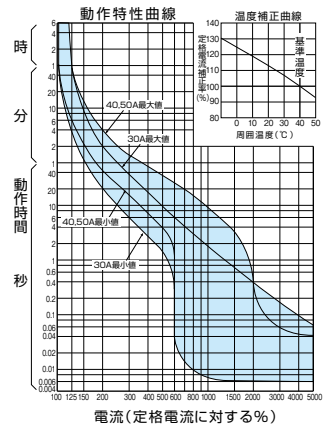

外形寸法図・動作特性曲線

■BU-53・1HEC、BU-63・1HEC

単位：mm

表面形
[]は60A

BU-53・1HEC

BU-63・1HEC

■BU-103・1HKC

単位：mm