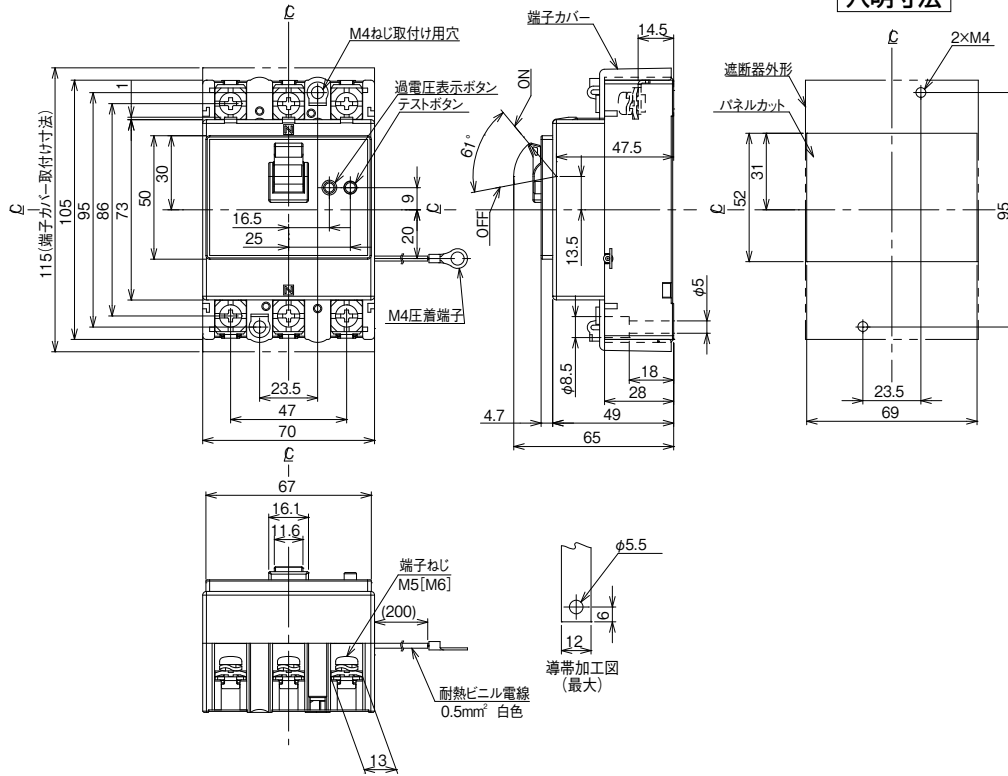

外形寸法図・動作特性曲線

■BU-53・1HEC、BU-63・1HEC

単位：mm

表面形
[]は60A

BU-53・1HEC

BU-63・1HEC

■BU-103・1HKC

単位：mm

BU-103・1HKC

パールテクト
ブレーカ
安全ブレーカ
Eシリーズ
ボックス
ブレーカ
単3中性線
欠相保護付
太陽光発電
システム用
電気温水器用
ミニコイル
ブレーカ
Kシリーズ
WFシリーズ
耐熱形
漏電警報付
ミニプロテクタ
スイッチ員振番
外形寸法図
動作特性曲線
補修用
生産終了品