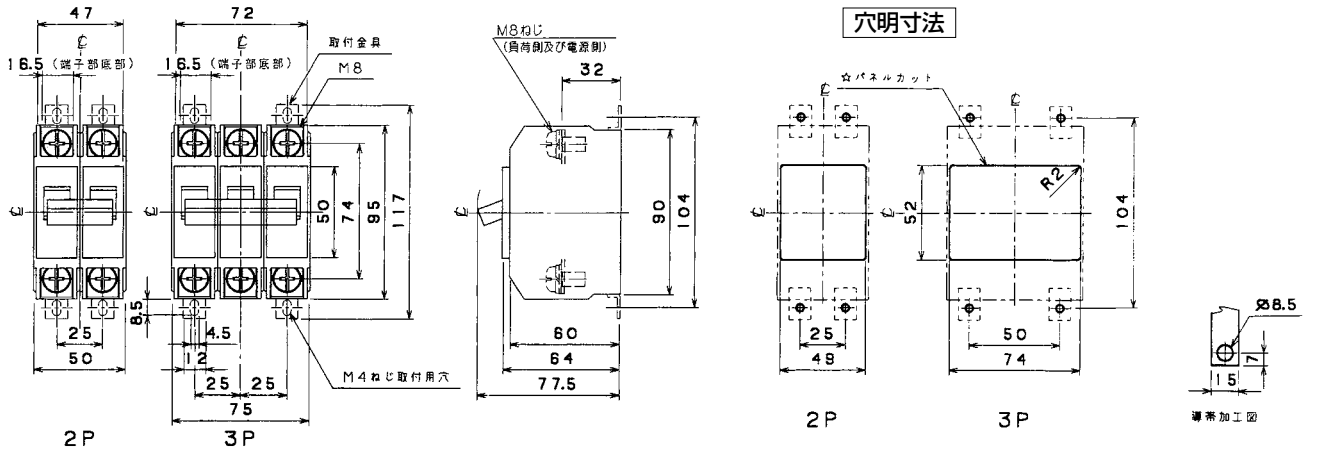

■SE-51E、SE-52E、SE-53E

単位：mm

■SE-102B、SE-103B

単位：mm

- パールテクト
ブレーカ
- 安全ブレーカ
Eシリーズ
- ボックス
ブレーカ
- 単3中性線
欠相保護付
- 太陽光発電
システム用
- 電気温水器用
- ミニ
ブレーカ
- K
シリーズ
- WF
シリーズ
- 耐熱形
漏電警報付
- ミニプロテクタ
スイッチ見張番
- 外形寸法図
動作特性曲線
- 補修用
生産終了品