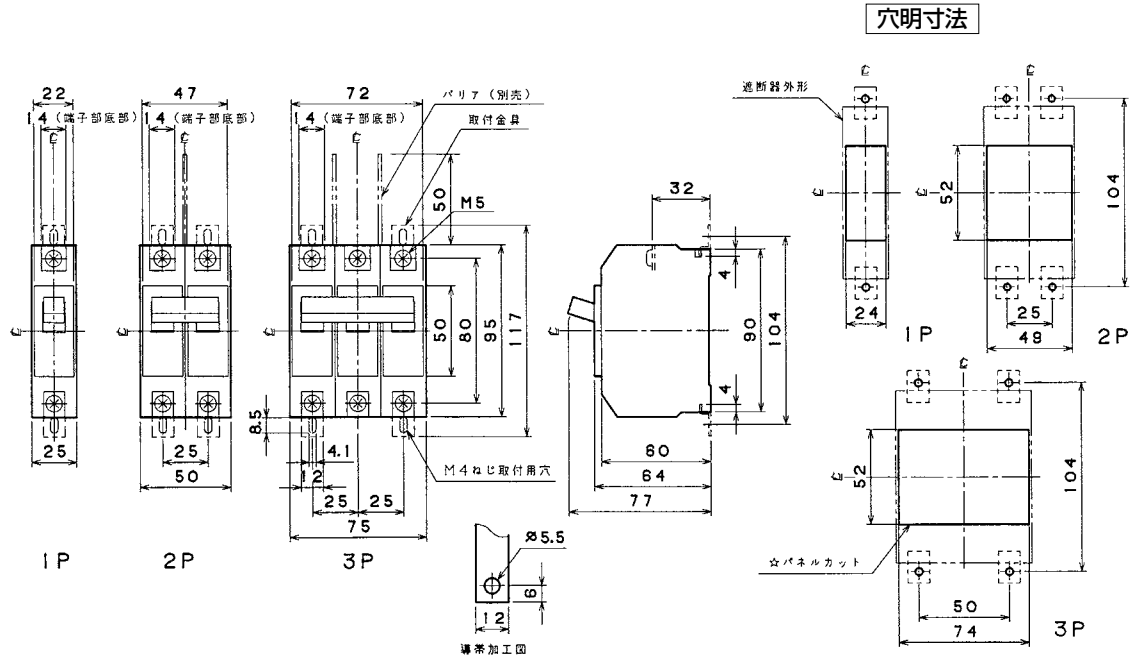

■SE-51E、SE-52E、SE-53E

単位：mm

■SE-102B、SE-103B

単位：mm

- パールテクト
ブレーカ
- 安全ブレーカ
Eシリーズ
- ボックス
ブレーカ
- 単3中性線
欠相保護付
- 太陽光発電
システム用
- 電気温水器用
- ミニ
ブレーカ
- K
シリーズ
- WF
シリーズ
- 耐熱形
漏電警報付
- ミニプロテクタ
スイッチ見張番
- 外形寸法図
動作特性曲線
- 補修用
生産終了品