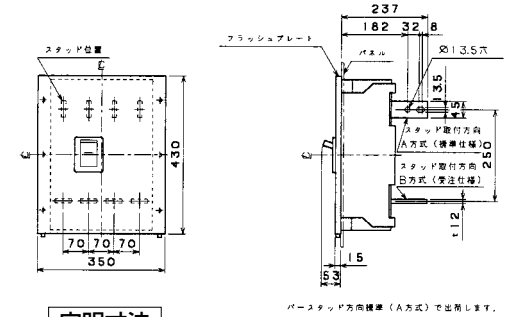

生産終了品 外形寸法図

■B-1004W

単位：mm

表面形

裏面形(SD)

可調整部 (過負荷警報表示灯、定格電流設定つまみ等) が露出する穴付きも御要求により製作します。

埋込形(FP)

穴明寸法

■B-1203W

単位：mm

表面形

裏面形(SD)

可調整部 (過負荷警報表示灯、定格電流設定つまみ等) が露出する穴付きも御要求により製作します。

埋込形(FP)

穴明寸法

A
 パールテクト
 ブレーカ
 Eシリーズ
 安全ブレーカ
 ボックス
 ブレーカ
 単3中性線
 欠相保護付
 太陽光発電
 システム用
 電気温水器用
 ミニ
 ブレーカ
 Kシリーズ
 WFシリーズ
 耐熱形
 漏電警報付
 ミニ
 プロテクタ
 スイッチ
 員張番
 外形寸法図
 動作特性
 曲線
 補修用
 生産終了品