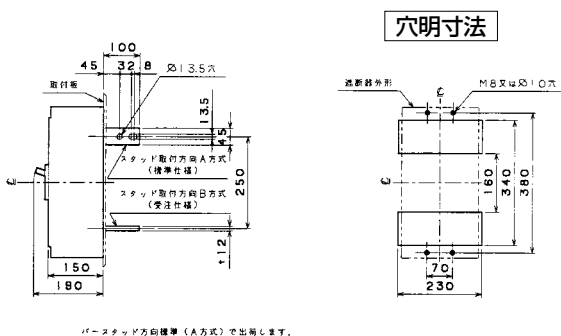

生産終了品 外形寸法図

■B-1004W

単位：mm

表面形

裏面形(SD)

可調整部 (過負荷警報表示灯、定格電流設定つまみ等) が露出する穴付きも御要求により製作します。

埋込形(FP)

穴明寸法

■B-1203W

単位：mm

表面形

裏面形(SD)

可調整部 (過負荷警報表示灯、定格電流設定つまみ等) が露出する穴付きも御要求により製作します。

埋込形(FP)

穴明寸法

A
 パールテクト
 ブレーカ
 Eシリーズ
 安全ブレーカ
 ボックス
 ブレーカ
 単3中性線
 欠相保護付
 太陽光発電
 システム用
 電気温水器用
 ミニ
 ブレーカ
 Kシリーズ
 WFシリーズ
 耐熱形
 漏電警報付
 ミニ
 プロテクタ
 スイッチ
 員張番
 外形寸法図
 動作特性
 曲線
 補修用
 生産終了品