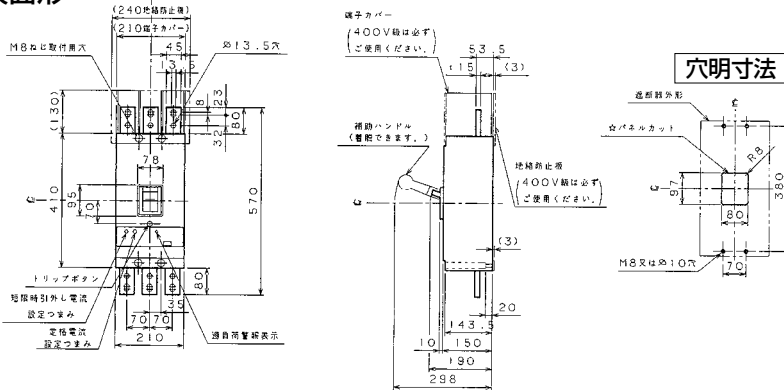

生産終了品 外形寸法図

■B-1004W

単位：mm

表面形

裏面形(SD)

可調整部 (過負荷警報表示灯、定格電流設定つまみ等) が露出する穴付きも御要求により製作します。

埋込形(FP)

穴明寸法

■B-1203W

単位：mm

表面形

裏面形(SD)

可調整部 (過負荷警報表示灯、定格電流設定つまみ等) が露出する穴付きも御要求により製作します。

埋込形(FP)

穴明寸法

A
 パールテクト
 ブレーカ
 Eシリーズ
 安全ブレーカ
 ボックス
 ブレーカ
 単3中性線
 欠相保護付
 太陽光発電
 システム用
 電気温水器用
 ミニ
 ブレーカ
 Kシリーズ
 WFシリーズ
 耐熱形
 漏電警報付
 ミニ
 プロテクタ
 スイッチ
 員張番
 外形寸法図
 動作特性
 曲線
 補修用
 生産終了品