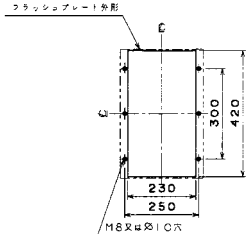

生産終了品 外形寸法図

■B-1004W

単位：mm

表面形

裏面形(SD)

可調整部 (過負荷警報表示灯、定格電流設定つまみ等) が露出する穴付きも御要求により製作します。

埋込形(FP)

穴明寸法

■B-1203W

単位：mm

表面形

裏面形(SD)

可調整部 (過負荷警報表示灯、定格電流設定つまみ等) が露出する穴付きも御要求により製作します。

埋込形(FP)

穴明寸法

A
 パールテクト
 ブレーカ
 Eシリーズ
 安全ブレーカ
 ボックス
 ブレーカ
 単3中性線
 欠相保護付
 太陽光発電
 システム用
 電気温水器用
 ミニ
 ブレーカ
 Kシリーズ
 WFシリーズ
 耐熱形
 漏電警報付
 ミニ
 プロテクタ
 スイッチ
 員張番
 外形寸法図
 動作特性
 曲線
 補修用
 生産終了品