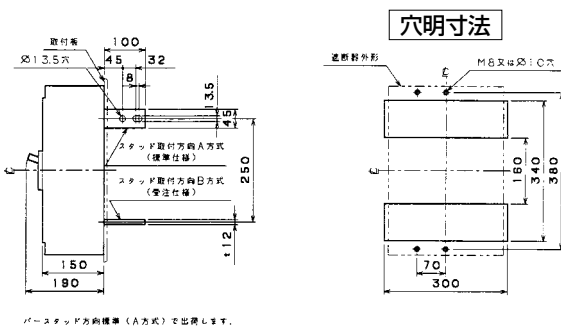

生産終了品 外形寸法図

■B-1004W

単位：mm

表面形

裏面形(SD)

可調整部 (過負荷警報表示灯、定格電流設定つまみ等) が露出する穴付きも御要求により製作します。

埋込形(FP)

穴明寸法

■B-1203W

単位：mm

表面形

裏面形(SD)

可調整部 (過負荷警報表示灯、定格電流設定つまみ等) が露出する穴付きも御要求により製作します。

埋込形(FP)

穴明寸法

A
 パールテクト
 ブレーカ
 Eシリーズ
 安全ブレーカ
 ボックス
 ブレーカ
 単3中性線
 欠相保護付
 太陽光発電
 システム用
 電気温水器用
 ミニ
 ブレーカ
 Kシリーズ
 WFシリーズ
 耐熱形
 漏電警報付
 ミニ
 プロテクタ
 スイッチ
 員張番
 外形寸法図
 動作特性
 曲線
 補修用
 生産終了品