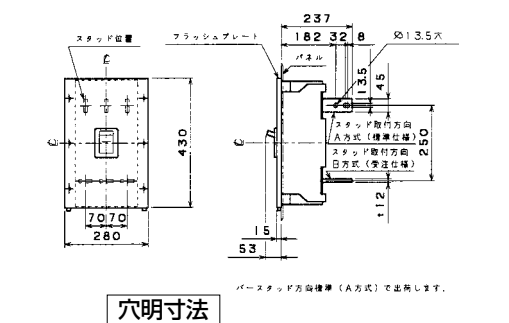

生産終了品 外形寸法図

■B-1004W

単位：mm

表面形

裏面形(SD)

可調整部 (過負荷警報表示灯、定格電流設定つまみ等) が露出する穴付きも御要求により製作します。

埋込形(FP)

穴明寸法

■B-1203W

単位：mm

表面形

裏面形(SD)

可調整部 (過負荷警報表示灯、定格電流設定つまみ等) が露出する穴付きも御要求により製作します。

埋込形(FP)

穴明寸法

A
 パールテクト
 ブレーカ
 Eシリーズ
 安全ブレーカ
 ボックス
 ブレーカ
 単3中性線
 欠相保護付
 太陽光発電
 システム用
 電気温水器用
 ミニ
 ブレーカ
 Kシリーズ
 WFシリーズ
 耐熱形
 漏電警報付
 ミニ
 プロテクタ
 スイッチ
 員張番
 外形寸法図
 動作特性
 曲線
 補修用
 生産終了品