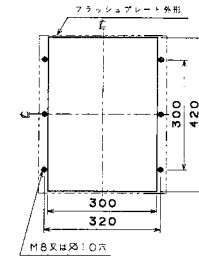

生産終了品 外形寸法図

■B-1004W

単位：mm

表面形

裏面形(SD)

可調整部 (過負荷警報表示灯、定格電流設定つまみ等) が露出する穴付きも御要求により製作します。

埋込形(FP)

穴明寸法

■B-1203W

単位：mm

表面形

裏面形(SD)

可調整部 (過負荷警報表示灯、定格電流設定つまみ等) が露出する穴付きも御要求により製作します。

埋込形(FP)

穴明寸法

A
 パールテクト
 ブレーカ
 Eシリーズ
 安全ブレーカ
 ボックス
 ブレーカ
 単3中性線
 欠相保護付
 太陽光発電
 システム用
 電気温水器用
 ミニ
 ブレーカ
 Kシリーズ
 WFシリーズ
 耐熱形
 漏電警報付
 ミニ
 プロテクタ
 スイッチ
 員張番
 外形寸法図
 動作特性
 曲線
 補修用
 生産終了品