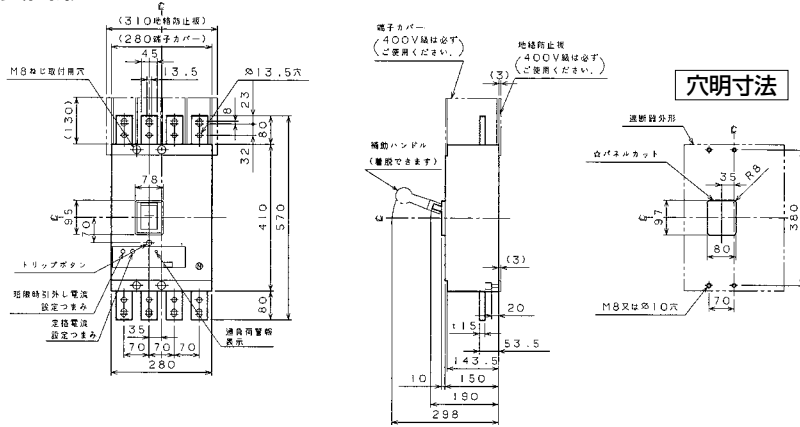

生産終了品 外形寸法図

■B-1004W

単位：mm

表面形

裏面形(SD)

可調整部 (過負荷警報表示灯、定格電流設定つまみ等) が露出する穴付きも御要求により製作します。

埋込形(FP)

穴明寸法

■B-1203W

単位：mm

表面形

裏面形(SD)

可調整部 (過負荷警報表示灯、定格電流設定つまみ等) が露出する穴付きも御要求により製作します。

埋込形(FP)

穴明寸法

A
 パールテクト
 ブレーカ
 Eシリーズ
 安全ブレーカ
 ボックス
 ブレーカ
 単3中性線
 欠相保護付
 太陽光発電
 システム用
 電気温水器用
 ミニ
 ブレーカ
 Kシリーズ
 WFシリーズ
 耐熱形
 漏電警報付
 ミニ
 プロテクタ
 スイッチ
 員張番
 外形寸法図
 動作特性
 曲線
 補修用
 生産終了品