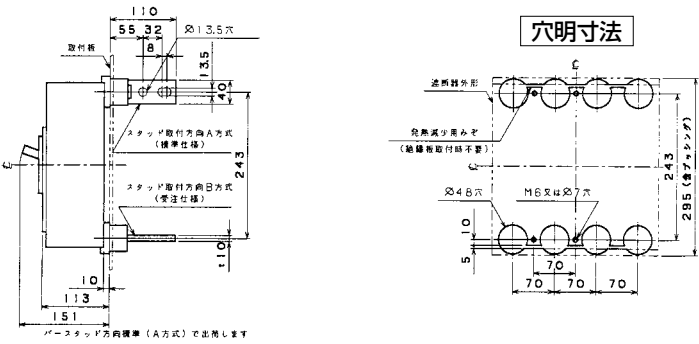

単位：mm

■B-804WA

表面形

裏面形(SD)

可調整部 (過負荷警報表示灯、定格電流設定つまみ等) が露出する穴付きも御要求により製作します。

埋込形(FP)

■B-1003W

表面形

裏面形(SD)

可調整部 (過負荷警報表示灯、定格電流設定つまみ等) が露出する穴付きも御要求により製作します。

埋込形(FP)

A

パールテック
ブレイカ

安全ブレイカ
Eシリーズ

ボックス
ブレイカ

単3中性線
欠相保護付