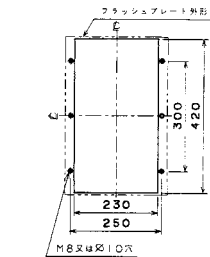

単位：mm

■B-804WA

表面形

裏面形(SD)

可調整部 (過負荷警報表示灯、定格電流設定つまみ等) が露出する穴付きも御要求により製作します。

埋込形(FP)

■B-1003W

表面形

裏面形(SD)

可調整部 (過負荷警報表示灯、定格電流設定つまみ等) が露出する穴付きも御要求により製作します。

埋込形(FP)

A

パールテック
ブレイカ

安全ブレイカ
Eシリーズ

ボックス
ブレイカ

単3中性線
欠相保護付