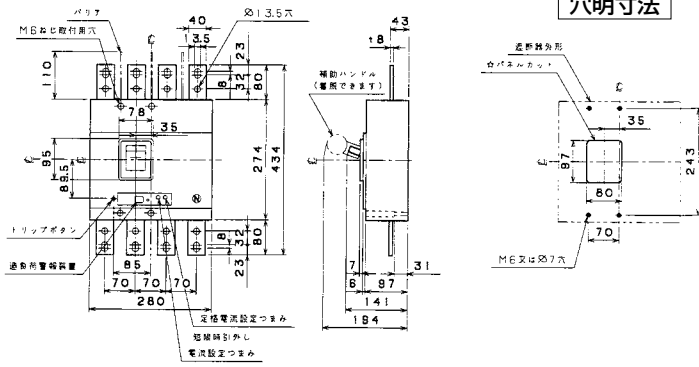

単位：mm

■B-804WA

表面形

裏面形(SD)

可調整部 (過負荷警報表示灯、定格電流設定つまみ等) が露出する穴付きも御要求により製作します。

埋込形(FP)

■B-1003W

表面形

裏面形(SD)

可調整部 (過負荷警報表示灯、定格電流設定つまみ等) が露出する穴付きも御要求により製作します。

埋込形(FP)

A

パールテック
ブレイカ

安全ブレイカ
Eシリーズ

ボックス
ブレイカ

単3中性線
欠相保護付