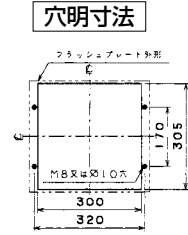

単位：mm

■B-804WA

表面形

裏面形(SD)

可調整部 (過負荷警報表示灯、定格電流設定つまみ等) が露出する穴付きも御要求により製作します。

埋込形(FP)

■B-1003W

表面形

裏面形(SD)

可調整部 (過負荷警報表示灯、定格電流設定つまみ等) が露出する穴付きも御要求により製作します。

埋込形(FP)

A

パールテック
ブレイカ

安全ブレイカ
Eシリーズ

ボックス
ブレイカ

単3中性線
欠相保護付