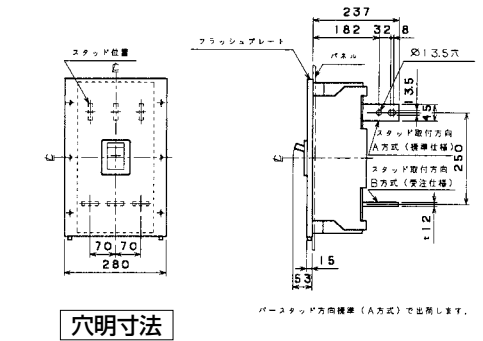

単位：mm

■B-804WA

表面形

裏面形(SD)

可調整部 (過負荷警報表示灯、定格電流設定つまみ等) が露出する穴付きも御要求により製作します。

埋込形(FP)

■B-1003W

表面形

裏面形(SD)

可調整部 (過負荷警報表示灯、定格電流設定つまみ等) が露出する穴付きも御要求により製作します。

埋込形(FP)

A

パールテック
ブレイカ

安全ブレイカ
Eシリーズ

ボックス
ブレイカ

単3中性線
欠相保護付