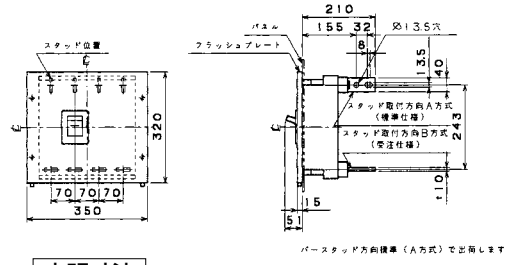

単位：mm

■B-804WA

表面形

裏面形(SD)

可調整部 (過負荷警報表示灯、定格電流設定つまみ等) が露出する穴付きも御要求により製作します。

埋込形(FP)

■B-1003W

表面形

裏面形(SD)

可調整部 (過負荷警報表示灯、定格電流設定つまみ等) が露出する穴付きも御要求により製作します。

埋込形(FP)

A

パールテック
ブレイカ

安全ブレイカ
Eシリーズ

ボックス
ブレイカ

単3中性線
欠相保護付