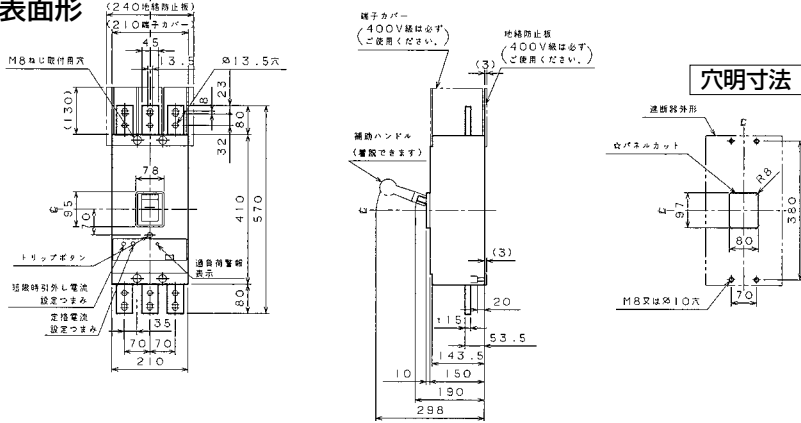

単位：mm

■B-804WA

表面形

裏面形(SD)

可調整部 (過負荷警報表示灯、定格電流設定つまみ等) が露出する穴付きも御要求により製作します。

埋込形(FP)

■B-1003W

表面形

裏面形(SD)

可調整部 (過負荷警報表示灯、定格電流設定つまみ等) が露出する穴付きも御要求により製作します。

埋込形(FP)

A

パールテック
ブレイカ

安全ブレイカ
Eシリーズ

ボックス
ブレイカ

単3中性線
欠相保護付

太陽光発電
システム用

電気温水器用

ミニ
ブレイカ

Kシリーズ

WFシリーズ
Wシリーズ

耐熱形
漏電警報付

ミiproテクタ
スイッチ見張番

外形寸法図
動作特性曲線