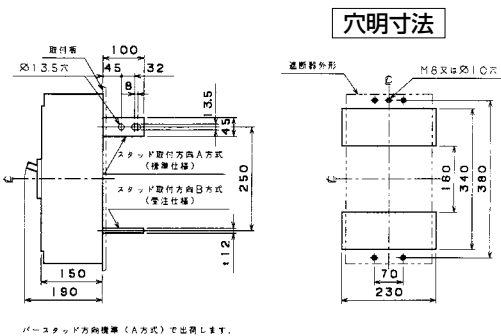

単位：mm

■B-804WA

表面形

裏面形(SD)

可調整部 (過負荷警報表示灯、定格電流設定つまみ等) が露出する穴付きも御要求により製作します。

埋込形(FP)

■B-1003W

表面形

裏面形(SD)

可調整部 (過負荷警報表示灯、定格電流設定つまみ等) が露出する穴付きも御要求により製作します。

埋込形(FP)

A

パールテック
ブレイカ

安全ブレイカ
Eシリーズ

ボックス
ブレイカ

単3中性線
欠相保護付