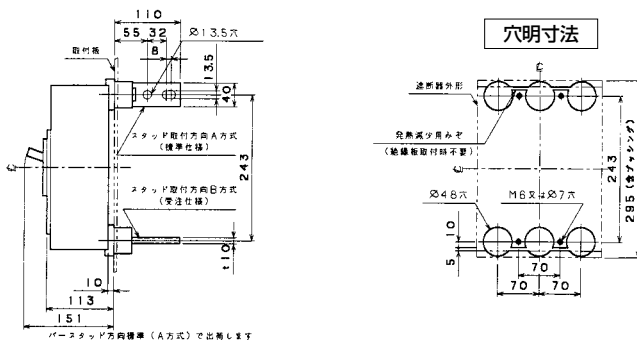

生産終了品 外形寸法図

■B-603W

単位：mm

表面形

埋込形(FP)

裏面形(SD)

可調整部 (過負荷警報表示灯、定格電流設定つまみ等) が露出する穴付きも御要求により製作します。

■B-803WA

単位：mm

表面形

埋込形(FP)

裏面形(SD)

可調整部 (過負荷警報表示灯、定格電流設定つまみ等) が露出する穴付きも御要求により製作します。

A
 パールテクト
 ブレーカ
 エンコー
 シリーズ
 ボックス
 ブレーカ
 単3中性線
 欠相保護付
 太陽光発電
 システム用
 電気温水器用
 ミニ
 ブレーカ
 カ
 Kシリーズ
 WFシリーズ
 耐熱形
 漏電警報付
 ミニプロテクタ
 スイッチ
 員振番
 外形寸法図
 動作特性
 曲線
 補修用
 生産終了品