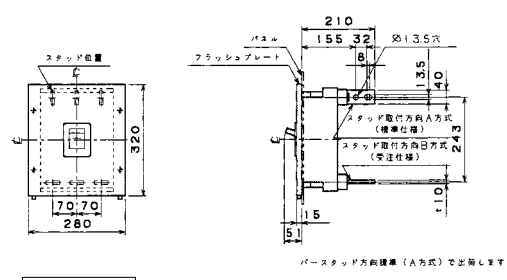

生産終了品 外形寸法図

■B-603W

単位：mm

表面形

埋込形(FP)

裏面形(SD)

可調整部 (過負荷警報表示灯、定格電流設定つまみ等) が露出する穴付きも御要求により製作します。

■B-803WA

単位：mm

表面形

埋込形(FP)

裏面形(SD)

可調整部 (過負荷警報表示灯、定格電流設定つまみ等) が露出する穴付きも御要求により製作します。

A
 パールテクト
 ブレーカ
 エンコー
 シリーズ
 ボックス
 ブレーカ
 単3中性線
 欠相保護付
 太陽光発電
 システム用
 電気温水器用
 ミニ
 ブレーカ
 カ
 Kシリーズ
 WFシリーズ
 耐熱形
 漏電警報付
 ミニプロテクタ
 スイッチ
 員振番
 外形寸法図
 動作特性
 曲線
 補修用
 生産終了品