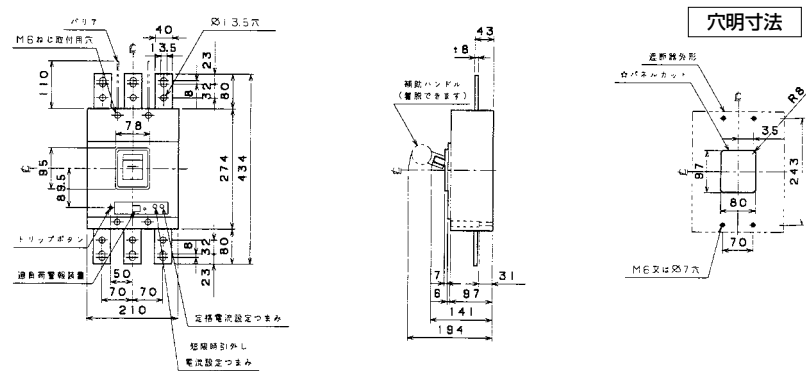

生産終了品 外形寸法図

■B-603W

単位：mm

表面形

埋込形(FP)

裏面形(SD)

可調整部 (過負荷警報表示灯、定格電流設定つまみ等) が露出する穴付きも御要求により製作します。

■B-803WA

単位：mm

表面形

埋込形(FP)

裏面形(SD)

可調整部 (過負荷警報表示灯、定格電流設定つまみ等) が露出する穴付きも御要求により製作します。

A
 パールテクト
 ブレーカ
 エンコー
 シリーズ
 ボックス
 ブレーカ
 単3中性線
 欠相保護付
 太陽光発電
 システム用
 電気温水器用
 ミニ
 ブレーカ
 カ
 Kシリーズ
 WFシリーズ
 耐熱形
 漏電警報付
 ミニプロテクタ
 スイッチ
 員振番
 外形寸法図
 動作特性
 曲線
 補修用
 生産終了品