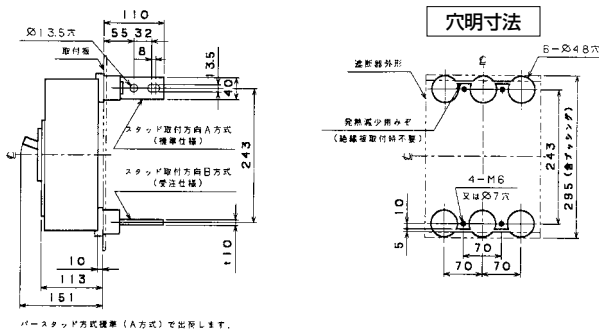

生産終了品 外形寸法図

■B-603W

単位：mm

表面形

埋込形(FP)

裏面形(SD)

可調整部 (過負荷警報表示灯、定格電流設定つまみ等) が露出する穴付きも御要求により製作します。

■B-803WA

単位：mm

表面形

埋込形(FP)

裏面形(SD)

可調整部 (過負荷警報表示灯、定格電流設定つまみ等) が露出する穴付きも御要求により製作します。

A
 パールテクト
 ブレーカ
 エンコー
 シリーズ
 ボックス
 ブレーカ
 単3中性線
 欠相保護付
 太陽光発電
 システム用
 電気温水器用
 ミニ
 ブレーカ
 カ
 Kシリーズ
 WFシリーズ
 耐熱形
 漏電警報付
 ミニプロテクタ
 スイッチ
 員振番
 外形寸法図
 動作特性
 曲線
 補修用
 生産終了品