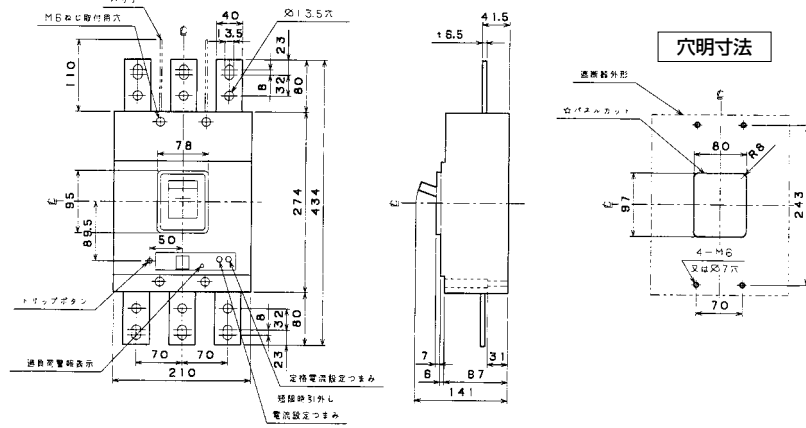

生産終了品 外形寸法図

■B-603W

単位：mm

表面形

埋込形(FP)

裏面形(SD)

可調整部 (過負荷警報表示灯、定格電流設定つまみ等) が露出する穴付きも御要求により製作します。

■B-803WA

単位：mm

表面形

埋込形(FP)

裏面形(SD)

可調整部 (過負荷警報表示灯、定格電流設定つまみ等) が露出する穴付きも御要求により製作します。

A
 パールテクト
 ブレーカ
 エンコー
 シリーズ
 ボックス
 ブレーカ
 単3中性線
 欠相保護付
 太陽光発電
 システム用
 電気温水器用
 ミニ
 ブレーカ
 カ
 Kシリーズ
 WFシリーズ
 耐熱形
 漏電警報付
 ミニプロテクタ
 スイッチ
 員振番
 外形寸法図
 動作特性
 曲線
 補修用
 生産終了品