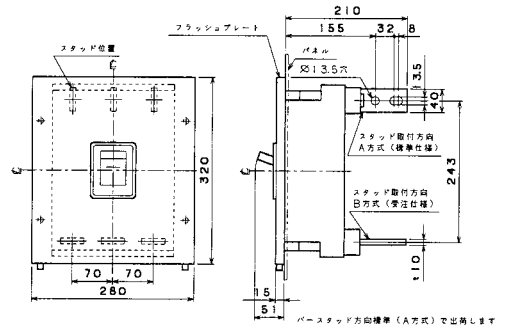

生産終了品 外形寸法図

■B-603W

単位：mm

表面形

埋込形(FP)

裏面形(SD)

可調整部 (過負荷警報表示灯、定格電流設定つまみ等) が露出する穴付きも御要求により製作します。

■B-803WA

単位：mm

表面形

埋込形(FP)

裏面形(SD)

可調整部 (過負荷警報表示灯、定格電流設定つまみ等) が露出する穴付きも御要求により製作します。

A
 パールテクト
 ブレーカ
 エンコー
 シリーズ
 ボックス
 ブレーカ
 単3中性線
 欠相保護付
 太陽光発電
 システム用
 電気温水器用
 ミニ
 ブレーカ
 カ
 Kシリーズ
 WFシリーズ
 耐熱形
 漏電警報付
 ミニプロテクタ
 スイッチ
 員振番
 外形寸法図
 動作特性
 曲線
 補修用
 生産終了品