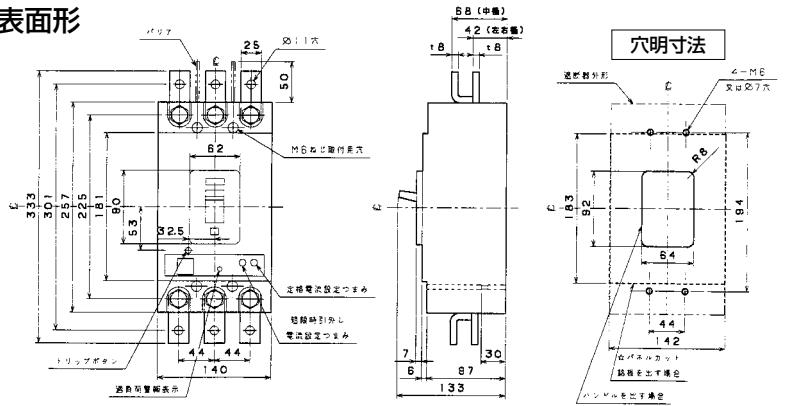

単位：mm

■B-223W

表面形

裏面形(SD)

可調整部 (過負荷警報表示灯、定格電流設定つまみ等) が露出する穴付きも御要求により製作します。

埋込形(FP)

穴明寸法

■B-403W

表面形

裏面形(SD)

可調整部 (過負荷警報表示灯、定格電流設定つまみ等) が露出する穴付きも御要求により製作します。

埋込形(FP)

穴明寸法

A

パールテクト
ブリーカ

安全ブリーカ
Eシリーズ

ミプロテクタ
スイッチ見張番

外形寸法図
動作特性曲線

補修用
生産終了品