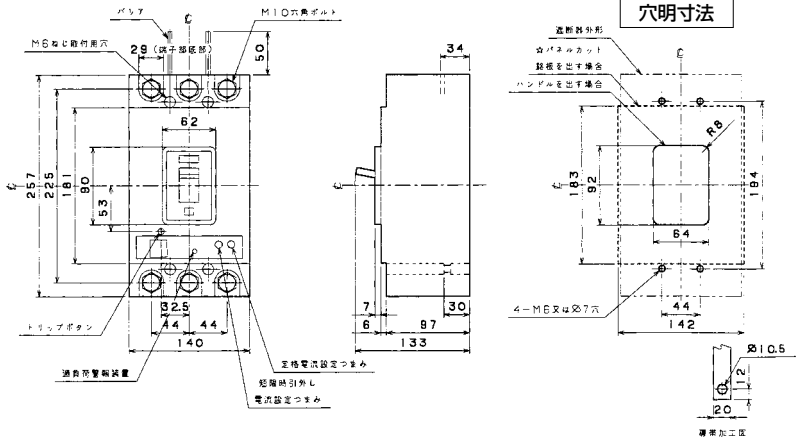

単位：mm

■B-223W

表面形

裏面形(SD)

可調整部 (過負荷警報表示灯、定格電流設定つまみ等) が露出する穴付きも御要求により製作します。

埋込形(FP)

穴明寸法

■B-403W

表面形

裏面形(SD)

可調整部 (過負荷警報表示灯、定格電流設定つまみ等) が露出する穴付きも御要求により製作します。

埋込形(FP)

穴明寸法

A

パールテクト
ブリーカ

安全ブリーカ
Eシリーズ

ミプロテクタ
スイッチ見張番

外形寸法図
動作特性曲線

補修用
生産終了品