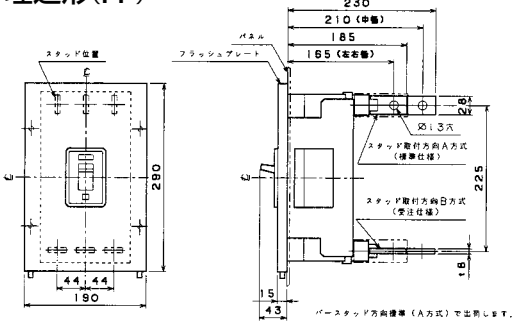

単位：mm

■B-223W

表面形

裏面形(SD)

可調整部 (過負荷警報表示灯、定格電流設定つまみ等) が露出する穴付きも御要求により製作します。

埋込形(FP)

穴明寸法

■B-403W

表面形

裏面形(SD)

可調整部 (過負荷警報表示灯、定格電流設定つまみ等) が露出する穴付きも御要求により製作します。

埋込形(FP)

穴明寸法

A

パールテクト
ブリーカ

安全ブリーカ
Eシリーズ

ミプロテクタ
スイッチ見張番

外形寸法図
動作特性曲線

補修用
生産終了品