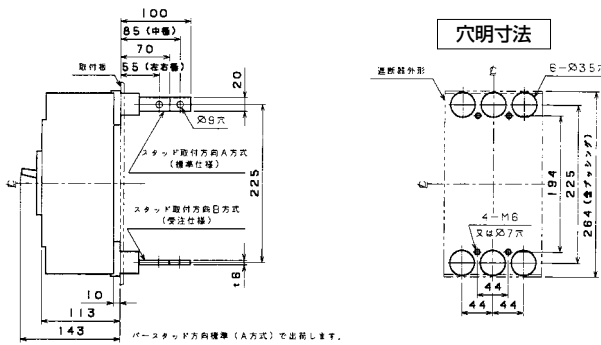

単位：mm

■B-223W

表面形

裏面形(SD)

可調整部 (過負荷警報表示灯、定格電流設定つまみ等) が露出する穴付きも御要求により製作します。

埋込形(FP)

穴明寸法

■B-403W

表面形

裏面形(SD)

可調整部 (過負荷警報表示灯、定格電流設定つまみ等) が露出する穴付きも御要求により製作します。

埋込形(FP)

穴明寸法

A

パールテクト
ブリーカ

安全ブリーカ
Eシリーズ