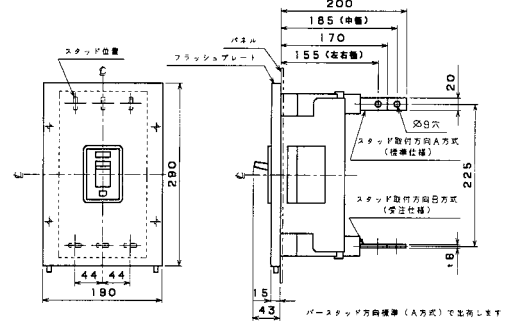

単位：mm

■B-223W

表面形

裏面形(SD)

可調整部 (過負荷警報表示灯、定格電流設定つまみ等) が露出する穴付きも御要求により製作します。

埋込形(FP)

穴明寸法

■B-403W

表面形

裏面形(SD)

可調整部 (過負荷警報表示灯、定格電流設定つまみ等) が露出する穴付きも御要求により製作します。

埋込形(FP)

穴明寸法

A

パールテクト
ブリーカ

安全ブリーカ
Eシリーズ