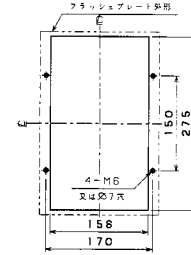

単位：mm

■B-223W

表面形

裏面形(SD)

可調整部 (過負荷警報表示灯、定格電流設定つまみ等) が露出する穴付きも御要求により製作します。

埋込形(FP)

穴明寸法

■B-403W

表面形

裏面形(SD)

可調整部 (過負荷警報表示灯、定格電流設定つまみ等) が露出する穴付きも御要求により製作します。

埋込形(FP)

穴明寸法

A

パールテクト
ブリーカ

安全ブリーカ
Eシリーズ

ミプロテクタ
スイッチ見張番

外形寸法図
動作特性曲線

補修用
生産終了品