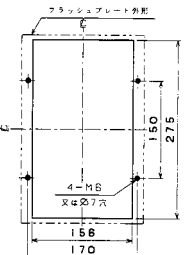

単位：mm

■B-223W

表面形

裏面形(SD)

可調整部 (過負荷警報表示灯、定格電流設定つまみ等) が露出する穴付きも御要求により製作します。

埋込形(FP)

穴明寸法

■B-403W

表面形

裏面形(SD)

可調整部 (過負荷警報表示灯、定格電流設定つまみ等) が露出する穴付きも御要求により製作します。

埋込形(FP)

穴明寸法

A

パールテクト
ブリーカ

安全ブリーカ
Eシリーズ

ミプロテクタ
スイッチ見張番

外形寸法図
動作特性曲線

補修用
生産終了品