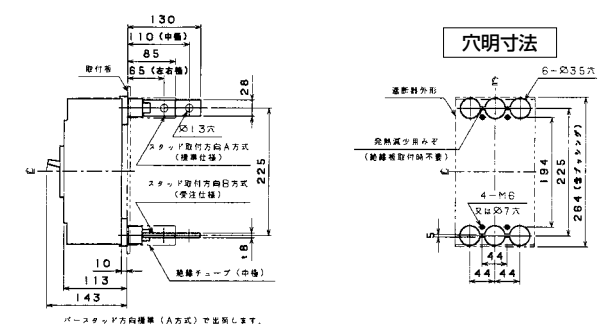

単位：mm

■B-223W

表面形

裏面形(SD)

可調整部 (過負荷警報表示灯、定格電流設定つまみ等) が露出する穴付きも御要求により製作します。

埋込形(FP)

穴明寸法

■B-403W

表面形

裏面形(SD)

可調整部 (過負荷警報表示灯、定格電流設定つまみ等) が露出する穴付きも御要求により製作します。

埋込形(FP)

穴明寸法

A

パールテクト
ブリーカ

安全ブリーカ
Eシリーズ

ミプロテクタ
スイッチ見張番

外形寸法図
動作特性曲線

補修用
生産終了品