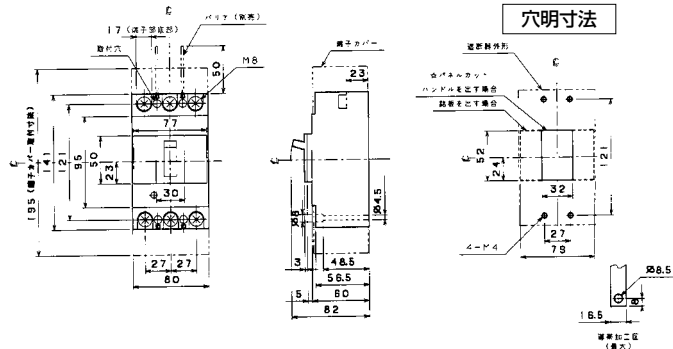

生産終了品 外形寸法図

■B-33E、B-52E、B-53E、B-62E、B-63E (2Pは3Pの中極導体を除いたものです。)

単位：mm

表面形
()は60A

裏面形(SD)

埋込形(FP)

■B-102E、B-103E (2Pは3Pの中極導体を除いたものです。)

単位：mm

表面形

裏面形(SD)

埋込形(FP)

パールテクト
 ブレーカ
 Eシリーズ
 安全ブレーカ
 ボックス
 ブレーカ
 単3中性線
 欠相保護付
 太陽光発電
 システム用
 電気温水器用
 ミニ
 ブレイカ
 カ
 Kシリーズ
 WF
 シリーズ
 耐熱形
 漏電警報付
 ミニ
 プロテクタ
 スイッチ
 員振替
 外形寸法
 図
 補修用
 生産終了品