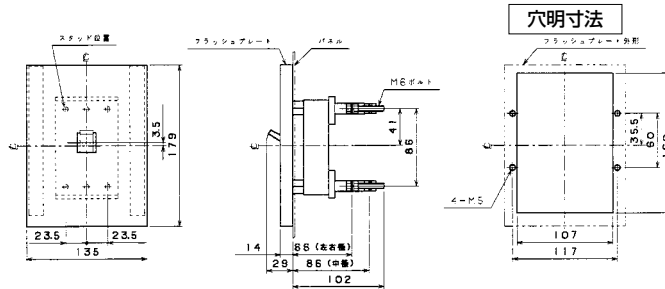

生産終了品 外形寸法図

■B-33E、B-52E、B-53E、B-62E、B-63E (2Pは3Pの中極導体を除いたものです。)

単位：mm

表面形
()は60A

裏面形(SD)

埋込形(FP)

■B-102E、B-103E (2Pは3Pの中極導体を除いたものです。)

単位：mm

表面形

裏面形(SD)

埋込形(FP)

パールテクト
 ブレーカ
 Eシリーズ
 安全ブレーカ
 ボックス
 ブレーカ
 単3中性線
 欠相保護付
 太陽光発電
 システム用
 電気温水器用
 ミニ
 ブレイカ
 カ
 Kシリーズ
 WF
 シリーズ
 耐熱形
 漏電警報付
 ミニ
 プロテクタ
 スイッチ
 員振替
 外形寸法
 図
 補修用
 生産終了品