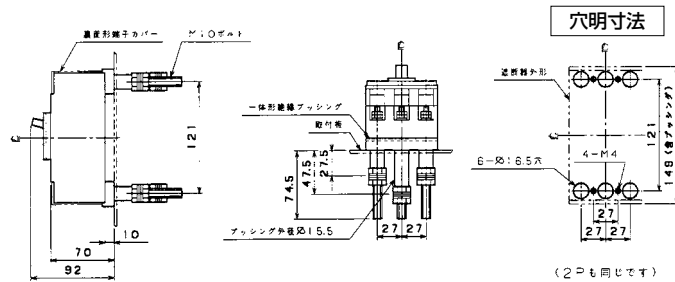

生産終了品 外形寸法図

■B-33E、B-52E、B-53E、B-62E、B-63E (2Pは3Pの中極導体を除いたものです。)

単位：mm

表面形
()は60A

裏面形(SD)

埋込形(FP)

■B-102E、B-103E (2Pは3Pの中極導体を除いたものです。)

単位：mm

表面形

裏面形(SD)

埋込形(FP)

パールテクト
 ブレーカ
 Eシリーズ
 安全ブレーカ
 ボックス
 ブレーカ
 単3中性線
 欠相保護付
 太陽光発電
 システム用
 電気温水器用
 ミニ
 ブレイカ
 カ
 Kシリーズ
 WF
 シリーズ
 耐熱形
 漏電警報付
 ミニ
 プロテクタ
 スイッチ
 員振替
 外形寸法
 図
 補修用
 生産終了品