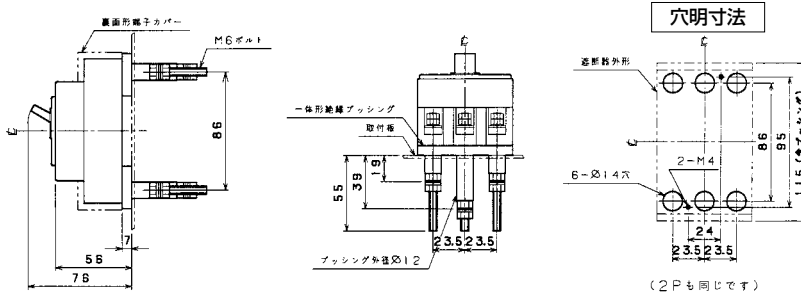

生産終了品 外形寸法図

■B-33E、B-52E、B-53E、B-62E、B-63E (2Pは3Pの中極導体を除いたものです。)

単位：mm

表面形
()は60A

裏面形(SD)

埋込形(FP)

■B-102E、B-103E (2Pは3Pの中極導体を除いたものです。)

単位：mm

表面形

裏面形(SD)

埋込形(FP)

パールテクト
 ブレーカ
 Eシリーズ
 安全ブレーカ
 ボックス
 ブレーカ
 単3中性線
 欠相保護付
 太陽光発電
 システム用
 電気温水器用
 ミニ
 ブレイカ
 カ
 Kシリーズ
 WF
 シリーズ
 耐熱形
 漏電警報付
 ミニ
 プロテクタ
 スイッチ
 員振替
 外形寸法
 図
 補修用
 生産終了品