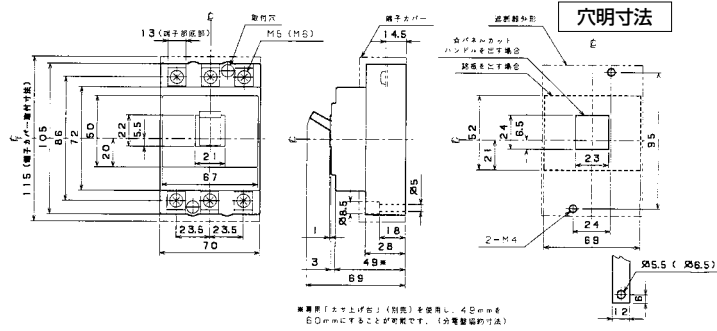

生産終了品 外形寸法図

■B-33E、B-52E、B-53E、B-62E、B-63E (2Pは3Pの中極導体を除いたものです。)

単位：mm

表面形
()は60A

裏面形(SD)

埋込形(FP)

■B-102E、B-103E (2Pは3Pの中極導体を除いたものです。)

単位：mm

表面形

裏面形(SD)

埋込形(FP)

パールテクト
 ブレーカ
 Eシリーズ
 安全ブレーカ
 ボックス
 ブレーカ
 単3中性線
 欠相保護付
 太陽光発電
 システム用
 電気温水器用
 ミニ
 ブレイカ
 カ
 Kシリーズ
 WF
 シリーズ
 耐熱形
 漏電警報付
 ミニ
 プロテクタ
 スイッチ
 員振替
 外形寸法
 図
 補修用
 生産終了品