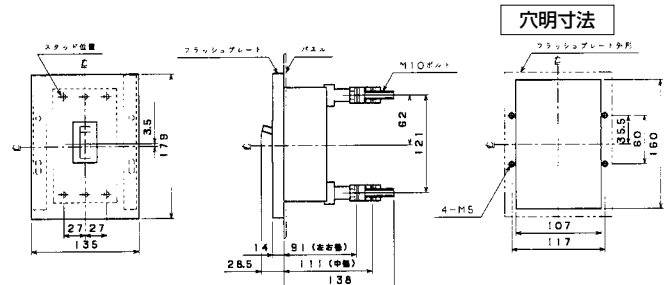

生産終了品 外形寸法図

■B-33E、B-52E、B-53E、B-62E、B-63E (2Pは3Pの中極導体を除いたものです。)

単位：mm

表面形
()は60A

裏面形(SD)

埋込形(FP)

■B-102E、B-103E (2Pは3Pの中極導体を除いたものです。)

単位：mm

表面形

裏面形(SD)

埋込形(FP)

パールテクト
 ブレーカ
 Eシリーズ
 安全ブレーカ
 ボックス
 ブレーカ
 単3中性線
 欠相保護付
 太陽光発電
 システム用
 電気温水器用
 ミニ
 ブレイカ
 カ
 Kシリーズ
 WF
 シリーズ
 耐熱形
 漏電警報付
 ミニ
 プロテクタ
 スイッチ
 員振替
 外形寸法
 図
 補修用
 生産終了品