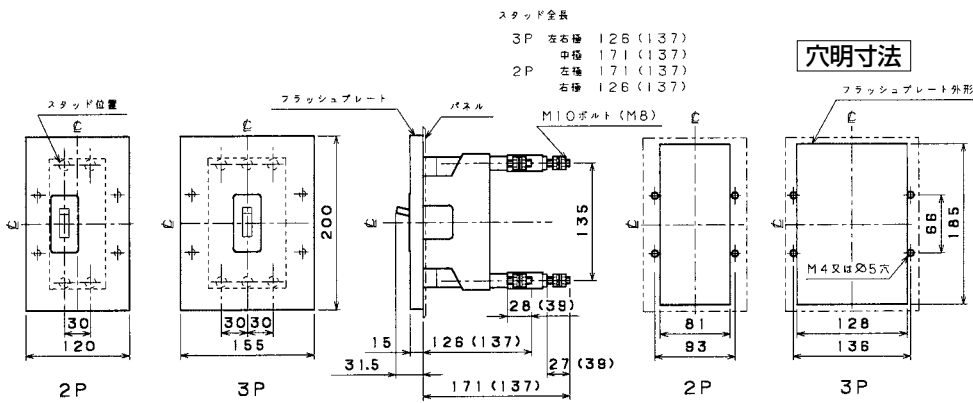

■B-102FB、B-103FB

表面形  
( )は50A以下

穴明寸法

裏面形(SD)

穴明寸法

埋込形(FP)  
( )は50A以下

穴明寸法

B-102FB、B-103FB