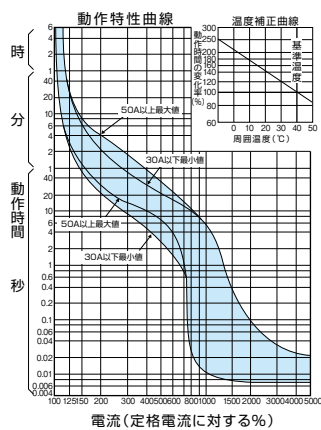

■B-102FB、B-103FB

表面形  
( )は50A以下

穴明寸法

裏面形(SD)

穴明寸法

埋込形(FP)  
( )は50A以下

穴明寸法

B-102FB、B-103FB