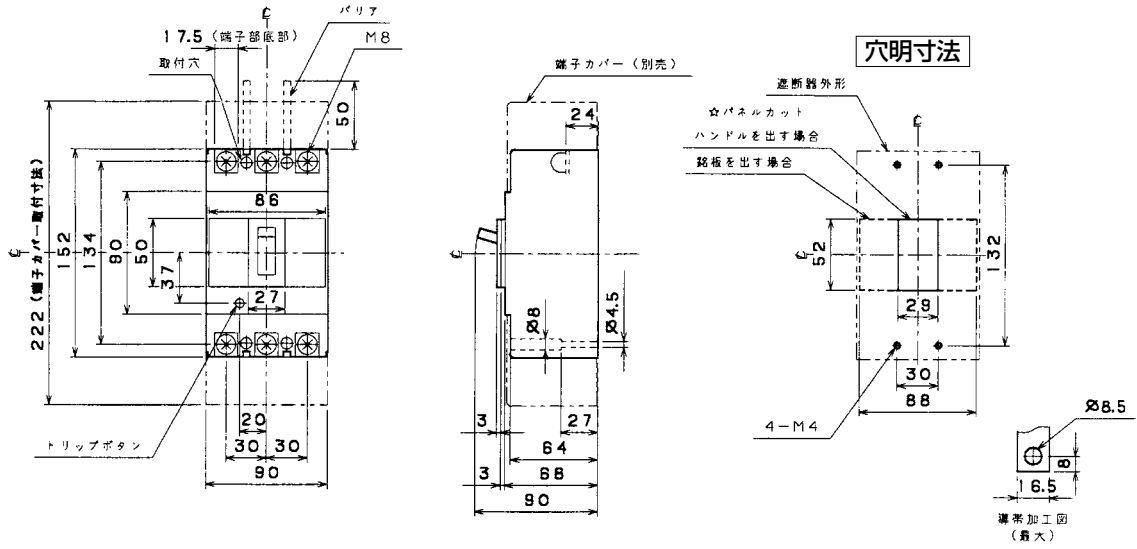

■B-102S、B-103S(2Pは3Pの中極導体を除いたものです。)

表面形

裏面形(SD)

(2Pも同じです)

埋込形(FP)

B-102S、B-103S

A

パールテクト
ブリーカ

耐熱形
漏電警報付

ミ
プロテクタ
スイッチ見張番

外形寸法図
動作特性曲線

補修用
生産終了品