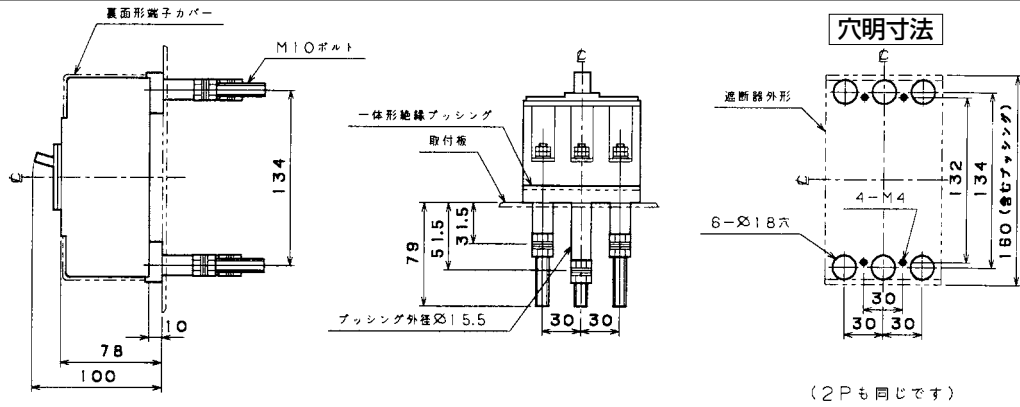

■B-102S、B-103S(2Pは3Pの中極導体を除いたものです。)

表面形

裏面形(SD)

(2Pも同じです)

埋込形(FP)

B-102S、B-103S

A

パールテクト
ブリーカ

安全ブリーカ
Eシリーズ

ボックス
ブリーカ

単3中性線
欠相保護付

太陽光発電
システム用

電気温水器用

ミニ
ブリーカ

K
シリーズ

WF
シリーズ

耐熱形
漏電警報付

ミ
プロテクタ
スイッチ見張番

外形寸法図
動作特性曲線

補修用
生産終了品