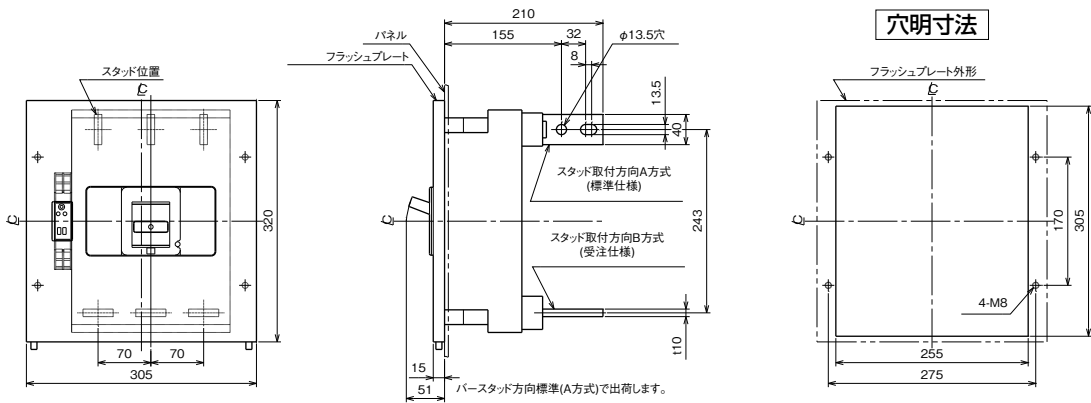

■B-803GHA

表面形

裏面形(SD)

埋込形(FP)

B-803GHA

A

パルテック  
ブレーカ

安全ブレーカ  
Eシリーズ