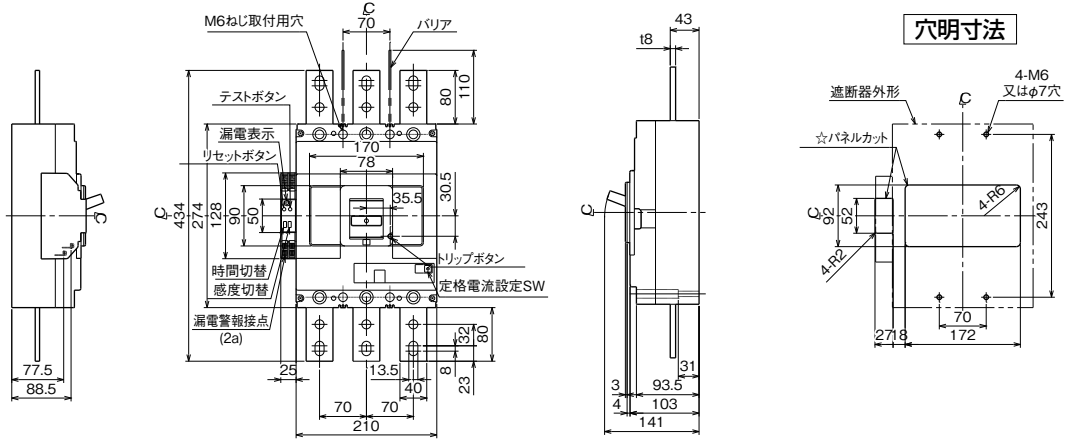

■B-803GHA

表面形

裏面形(SD)

埋込形(FP)

B-803GHA

A

パルテック  
ブレーカ

安全ブレーカ  
Eシリーズ

ミiproテクタ  
スイッチ見張番

外形寸法図  
動作特性曲線

補修用  
生産終了品