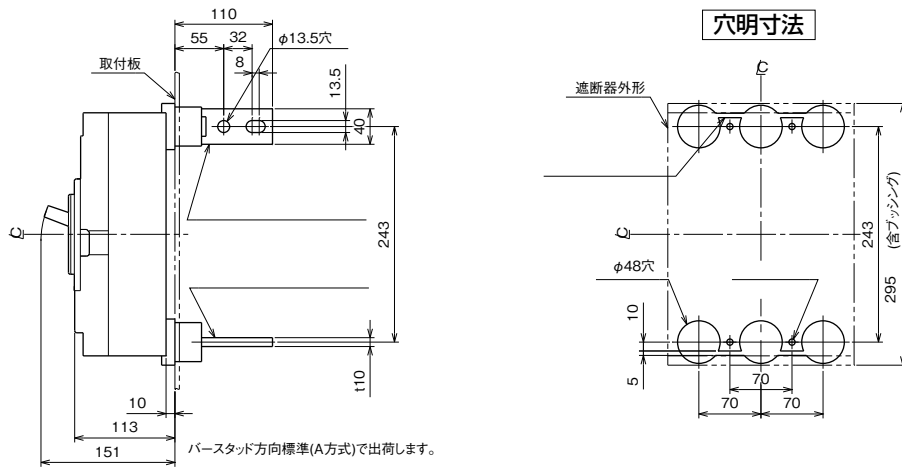

■B-803GHA

表面形

裏面形(SD)

埋込形(FP)

B-803GHA

A

パルテック  
ブレーカ

安全ブレーカ  
Eシリーズ

ミiproテクタ  
スイッチ見張番

外形寸法図  
動作特性曲線

補修用  
生産終了品