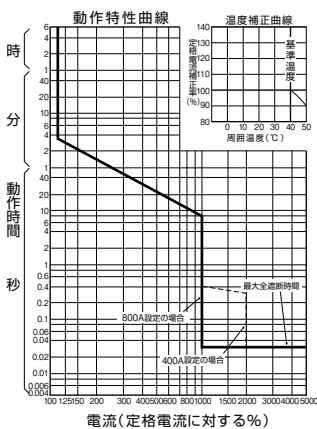

■B-803GHA

表面形

裏面形(SD)

埋込形(FP)

B-803GHA

A

パルテック  
ブレーカ

安全ブレーカ  
Eシリーズ