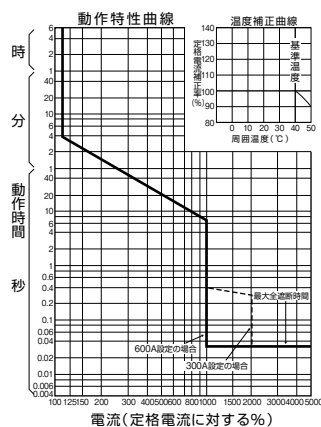

外形寸法図・動作特性曲線

■B-603GB、B-603GHA

単位：mm

表面形

裏面形(SD)

埋込形(FP)

内部接続図

B-603GA、B-603GHA