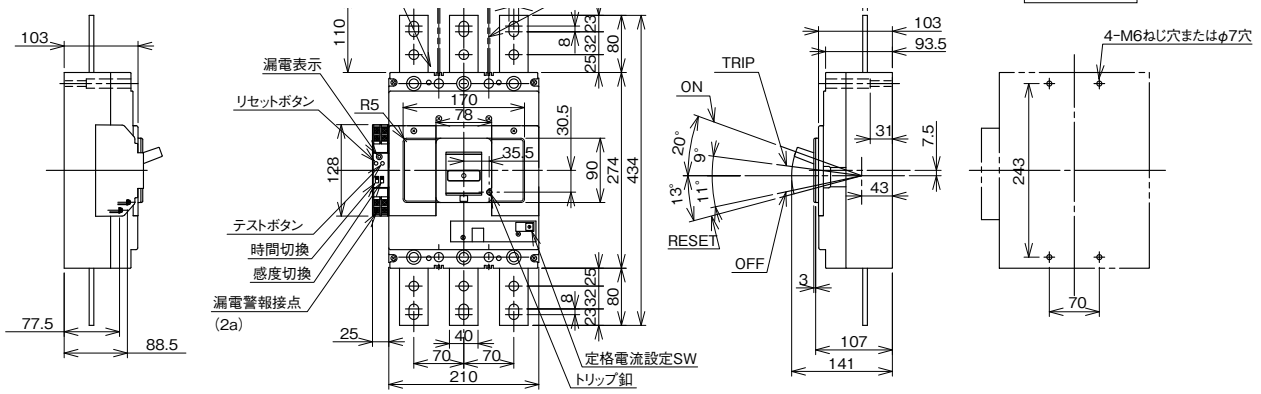

外形寸法図・動作特性曲線

■B-603GB、B-603GHA

単位：mm

表面形

裏面形(SD)

埋込形(FP)

内部接続図

B-603GA、B-603GHA

パールテクト
ブレーカ
安全ブレーカ
Eシリーズ
ボックス
ブレーカ
単3中性線
欠相保護付
太陽光発電
システム用
電気温水器用
ミニ
ブレーカ
Kシリーズ
WFシリーズ
耐熱形
漏電警報付
ミニプロテクタ
スイッチ員振替
外形寸法図
動作特性曲線
補修用
生産終了品