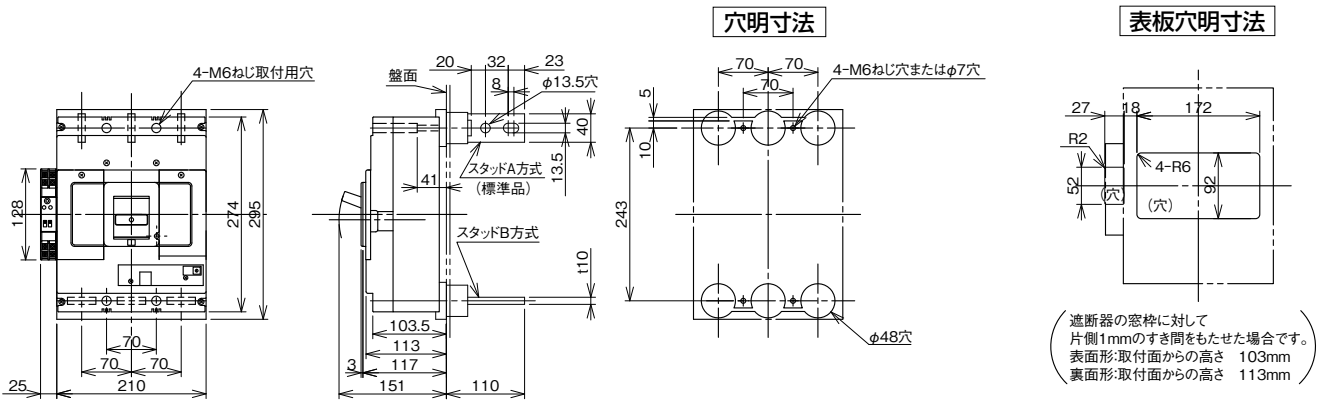

外形寸法図・動作特性曲線

■B-603GB、B-603GHA

単位：mm

表面形

裏面形(SD)

埋込形(FP)

内部接続図

B-603GA、B-603GHA

パールテクト
ブレーカ
安全ブレーカ
Eシリーズ
ボックス
ブレーカ
単3中性線
欠相保護付
太陽光発電
システム用
電気温水器用
ミニ
ブレーカ
Kシリーズ
WFシリーズ
耐熱形
漏電警報付
ミニプロテクタ
スイッチ員振替
外形寸法図
動作特性曲線
補修用
生産終了品