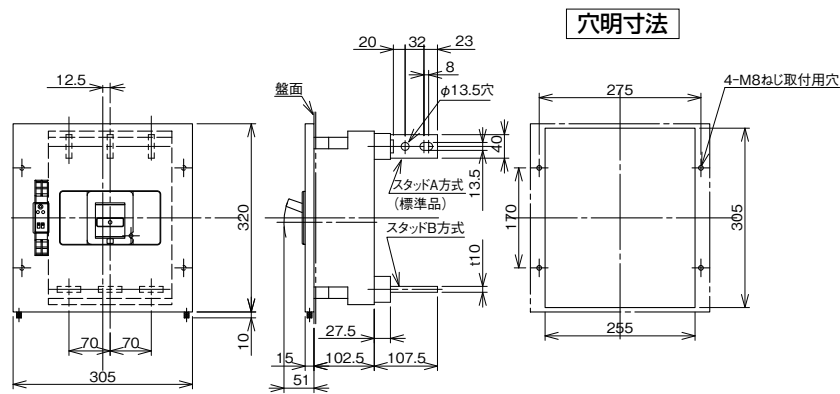

外形寸法図・動作特性曲線

■B-603GB、B-603GHA

単位：mm

表面形

裏面形(SD)

埋込形(FP)

内部接続図

B-603GA、B-603GHA

パールテクト
ブレーカ
安全ブレーカ
Eシリーズ
ボックス
ブレーカ
単3中性線
欠相保護付
太陽光発電
システム用
電気温水器用
ミニ
ブレーカ
Kシリーズ
WFシリーズ
耐熱形
漏電警報付
ミニプロテクタ
スイッチ員振替
外形寸法図
動作特性曲線
補修用
生産終了品