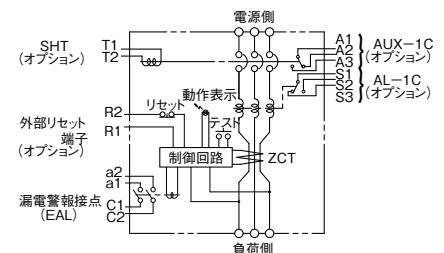

外形寸法図・動作特性曲線

■B-603GB、B-603GHA

単位：mm

表面形

裏面形(SD)

埋込形(FP)

内部接続図

B-603GA、B-603GHA

パールテクト
ブレーカ
安全ブレーカ
Eシリーズ
ボックス
ブレーカ
単3中性線
欠相保護付
太陽光発電
システム用
電気温水器用
ミニ
ブレーカ
Kシリーズ
WFシリーズ
耐熱形
漏電警報付
ミニプロテクタ
スイッチ員振替
外形寸法図
動作特性曲線
補修用
生産終了品