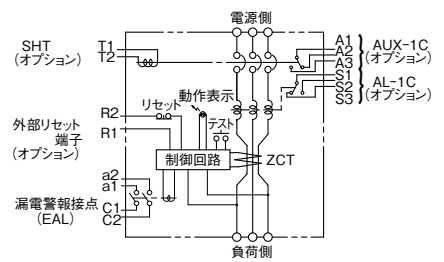

■B-403GA、B-403GHA

表面形

裏面形(SD)

埋込形(FP)

内部接続図

B-403GA、B-403GHA

A
 パールテクト
 プレエカ
 Eシリーズ
 安全プレエカ
 ボックス
 プレエカ
 単3中性線
 欠相保護付
 太陽光発電
 システム用
 電気温水器用
 ミニ
 コール
 プレエカ
 Kシリーズ
 Wシリーズ
 耐熱形
 漏電警報付
 ミニプロテクタ
 スイッチ見張番
 外形寸法図
 動作特性曲線
 補修用
 生産終了品