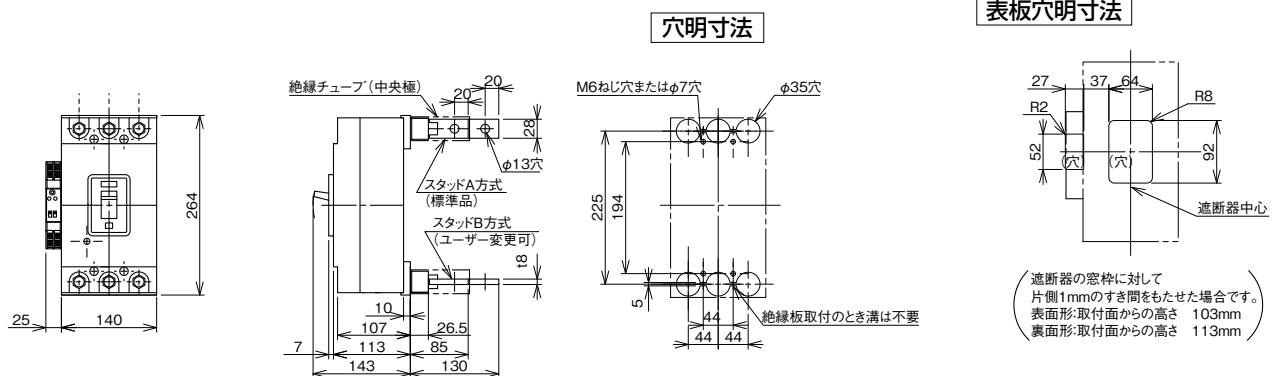

■B-403GA、B-403GHA

表面形

裏面形(SD)

埋込形(FP)

内部接続図

B-403GA、B-403GHA

A
 パールテクト
 プレエカ
 Eシリーズ
 安全プレエカ
 ボックス
 プレエカ
 単3中性線
 欠相保護付
 太陽光発電
 システム用
 電気温水器用
 ミニ
 コール
 プレエカ
 Kシリーズ
 Wシリーズ
 耐熱形
 漏電警報付
 ミニプロテクタ
 スイッチ見張番
 外形寸法図
 動作特性曲線
 補修用
 生産終了品