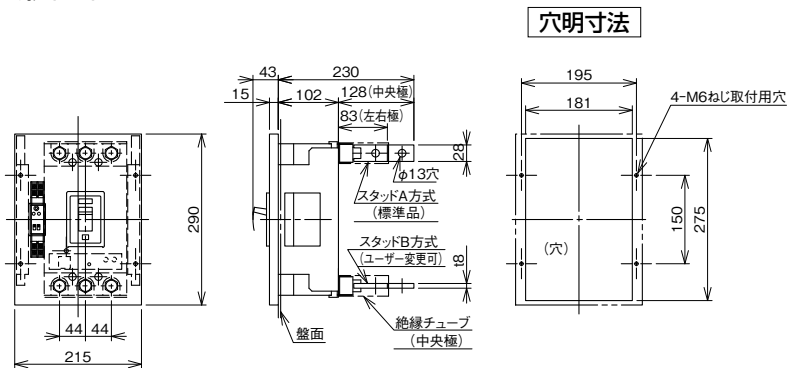

■B-403GA、B-403GHA

表面形

裏面形(SD)

埋込形(FP)

内部接続図

B-403GA、B-403GHA

A
 パールテクト
 プレエカ
 Eシリーズ
 安全プレエカ
 ボックス
 プレエカ
 単3中性線
 欠相保護付
 太陽光発電
 システム用
 電気温水器用
 ミニ
 コール
 プレエカ
 Kシリーズ
 Wシリーズ
 耐熱形
 漏電警報付
 ミニプロテクタ
 スイッチ見張番
 外形寸法図
 動作特性曲線
 補修用
 生産終了品