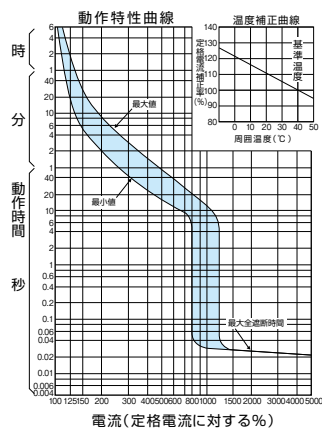

■B-403GA、B-403GHA

表面形

裏面形(SD)

埋込形(FP)

内部接続図

B-403GA、B-403GHA

A
 パールテクト
 プレエカ
 Eシリーズ
 安全プレエカ
 ボックス
 プレエカ
 単3中性線
 欠相保護付
 太陽光発電
 システム用
 電気温水器用
 ミニ
 コール
 プレエカ
 Kシリーズ
 Wシリーズ
 耐熱形
 漏電警報付
 ミニプロテクタ
 スイッチ見張番
 外形寸法図
 動作特性曲線
 補修用
 生産終了品