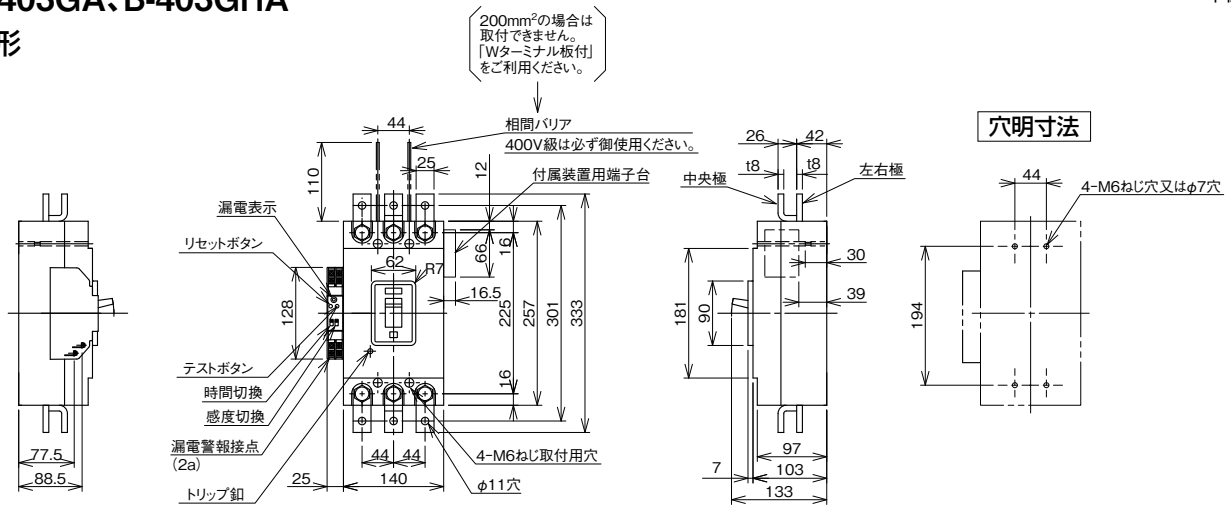

■B-403GA、B-403GHA

表面形

裏面形(SD)

埋込形(FP)

内部接続図

B-403GA、B-403GHA

A
 パールテクト
 プレエカ
 Eシリーズ
 安全プレエカ
 ボックス
 プレエカ
 単3中性線
 欠相保護付
 太陽光発電
 システム用
 電気温水器用
 ミニ
 コール
 プレエカ
 Kシリーズ
 Wシリーズ
 耐熱形
 漏電警報付
 ミニプロテクタ
 スイッチ見張番
 外形寸法図
 動作特性曲線
 補修用
 生産終了品