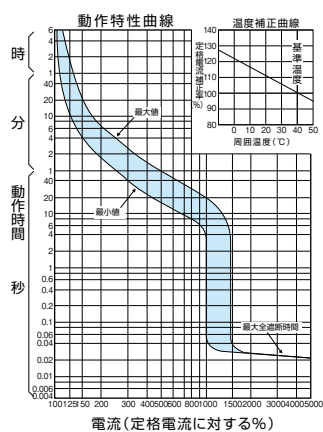

■B-223GHB

単位：mm

表面形

裏面形(SD)

埋込形(FP)

内部接続図

B-223GHA

パールテクト  
ブレーカ  
安全ブレーカ  
Eシリーズ  
ボックス  
ブレーカ  
単3中性線  
欠相保護付  
太陽光発電  
システム用  
電気温水器用  
ミニ  
ブレーカ  
Kシリーズ  
WFシリーズ  
耐熱形  
漏電警報付  
ミニプロテクト  
スイッチ見張番  
外形寸法図  
動作特性曲線  
補修用  
生産終了品