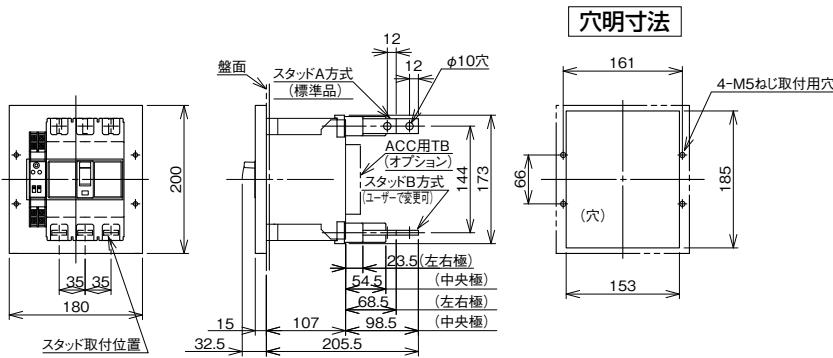

■B-223GHB

単位：mm

表面形

裏面形(SD)

埋込形(FP)

内部接続図

B-223GHA

パールテクト  
ブレーカ  
安全ブレーカ  
Eシリーズ  
ボックス  
ブレーカ  
単3中性線  
欠相保護付  
太陽光発電  
システム用  
電気温水器用  
ミニ  
ブレーカ  
Kシリーズ  
WFシリーズ  
耐熱形  
漏電警報付  
ミニプロテクト  
スイッチ見張番  
外形寸法図  
動作特性曲線  
補修用  
生産終了品