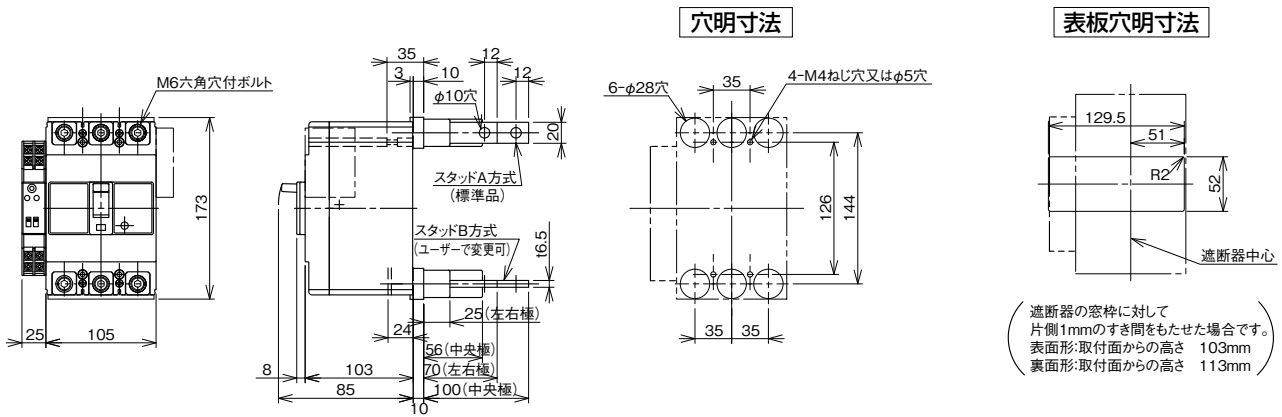

■B-223GHB

単位：mm

表面形

裏面形(SD)

埋込形(FP)

内部接続図

B-223GHA

パールテクト  
ブレーカ  
安全ブレーカ  
Eシリーズ  
ボックス  
ブレーカ  
単3中性線  
欠相保護付  
太陽光発電  
システム用  
電気温水器用  
ミニ  
ブレーカ  
Kシリーズ  
WFシリーズ  
耐熱形  
漏電警報付  
ミニプロテクト  
スイッチ見張番  
外形寸法図  
動作特性曲線  
補修用  
生産終了品