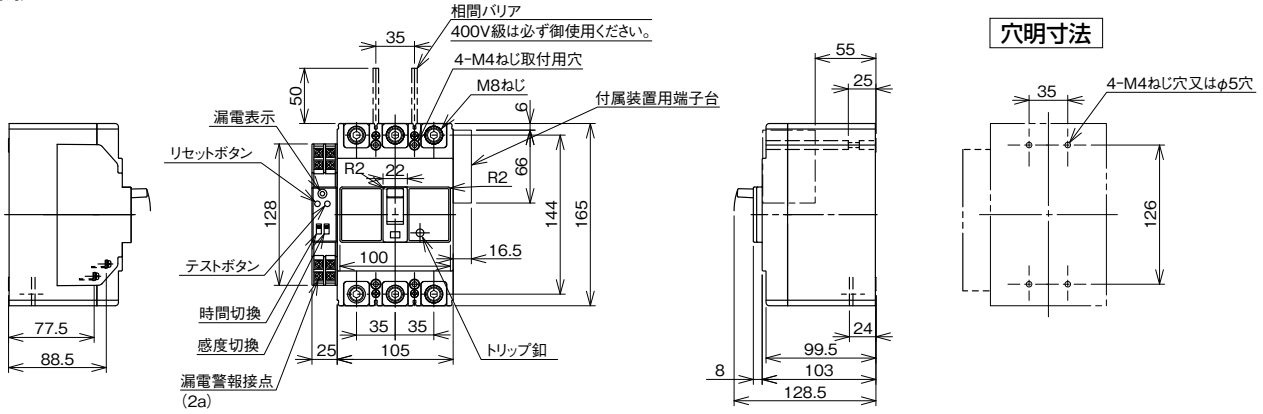

■B-223GHB

単位：mm

表面形

裏面形(SD)

埋込形(FP)

内部接続図

B-223GHA

パールテクト  
ブレーカ  
安全ブレーカ  
Eシリーズ  
ボックス  
ブレーカ  
単3中性線  
欠相保護付  
太陽光発電  
システム用  
電気温水器用  
ミニ  
ブレーカ  
Kシリーズ  
WFシリーズ  
耐熱形  
漏電警報付  
ミニプロテクト  
スイッチ見張番  
外形寸法図  
動作特性曲線  
補修用  
生産終了品