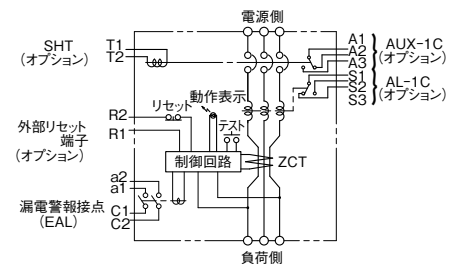

■B-223GHB

単位：mm

表面形

裏面形(SD)

埋込形(FP)

内部接続図

B-223GHA

パールテクト  
ブレーカ  
安全ブレーカ  
Eシリーズ  
ボックス  
ブレーカ  
単3中性線  
欠相保護付  
太陽光発電  
システム用  
電気温水器用  
ミニ  
ブレーカ  
Kシリーズ  
WFシリーズ  
耐熱形  
漏電警報付  
ミニプロテクト  
スイッチ見張番  
外形寸法図  
動作特性曲線  
補修用  
生産終了品