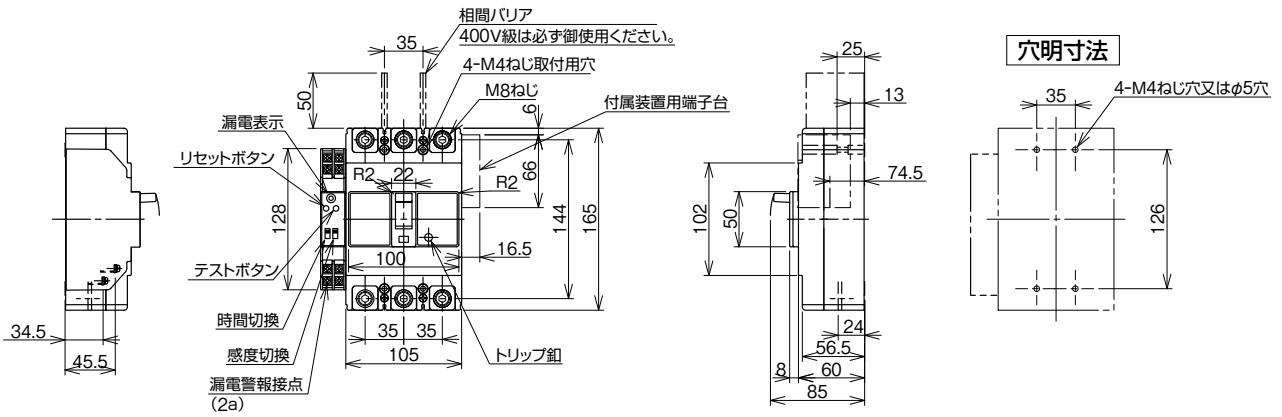

■B-223GA

表面形

裏面形(SD)

埋込形(FP)

内部接続図

B-223GA

A

パルブレーカ

耐熱形漏電警報付

スイッチ見張番

外形寸法図動作特性曲線

補修用生産終了品