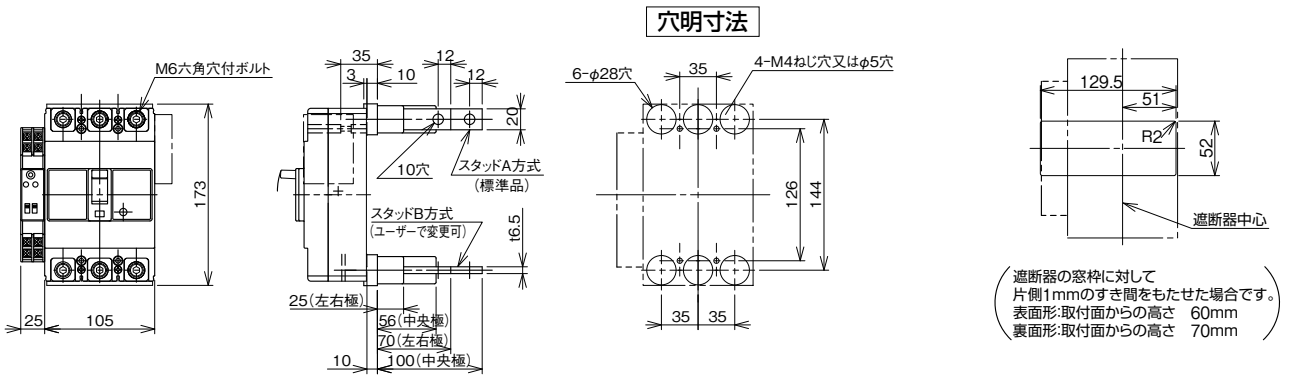

■B-223GA

表面形

裏面形(SD)

埋込形(FP)

内部接続図

B-223GA

A

パルブレーカ