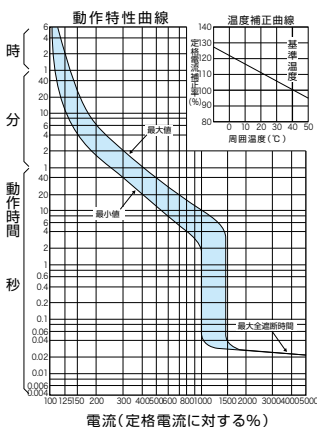

■B-223GA

表面形

裏面形(SD)

埋込形(FP)

内部接続図

B-223GA

A

パルブレーカ