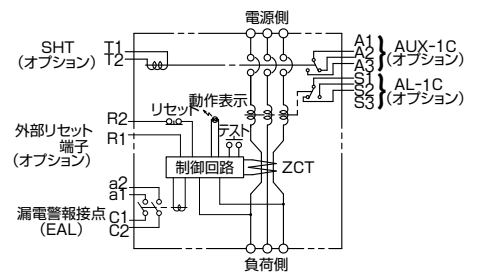

■B-223GA

表面形

裏面形(SD)

埋込形(FP)

内部接続図

B-223GA

A

パルブレーカ

安全ブレーカ

ボックスブレーカ

単3中性線欠相保護付

太陽光発電システム用

電気温水器用

ミニコール

Kシリーズ

WFシリーズ

耐熱形漏電警報付

スイッチ見張番

外形寸法図動作特性曲線

補修用生産終了品