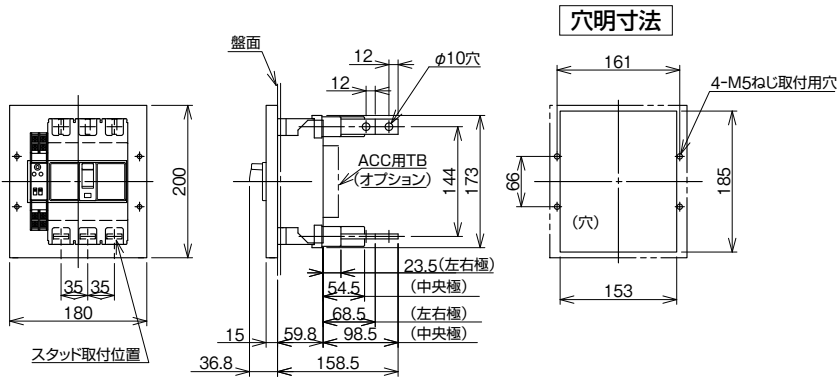

■B-223GA

表面形

裏面形(SD)

埋込形(FP)

内部接続図

B-223GA

A

パルブレーカ

耐熱形漏電警報付

スイッチ見張番

外形寸法図動作特性曲線

補修用生産終了品