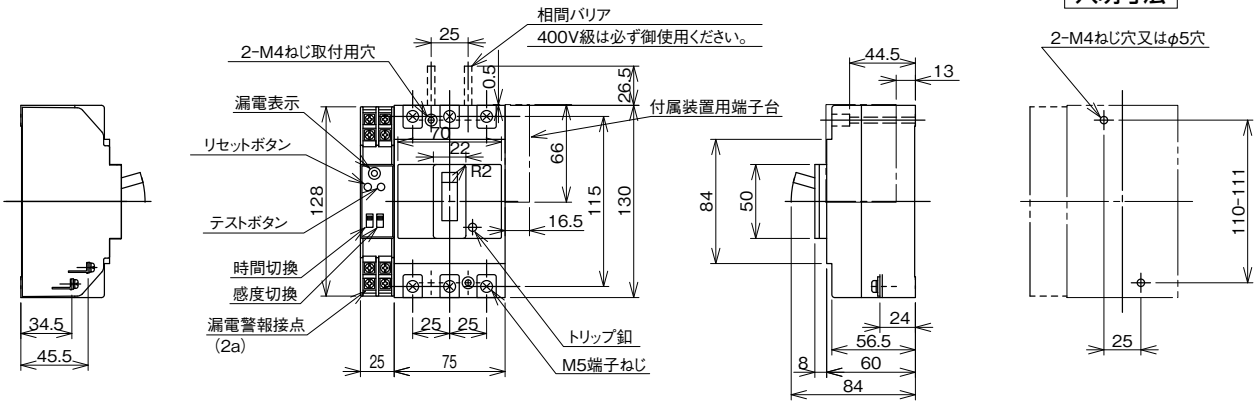

■B-53GA

表面形

裏面形(SD)

埋込形(FP)

内部接続図

B-53GA

A

パールテクト
ブレーカ

耐熱形
漏電警報付

ミッドテクト
スイッチ見張番

外形寸法図
動作特性曲線

補修用
生産終了品