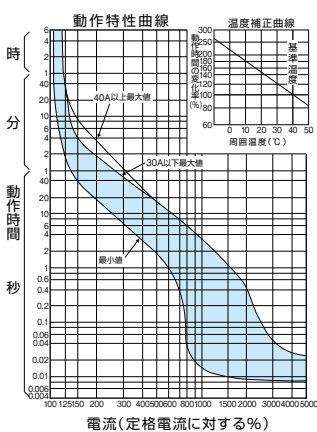

■B-53GA

表面形

裏面形(SD)

埋込形(FP)

内部接続図

B-53GA

A

パールテクト
ブレーカ