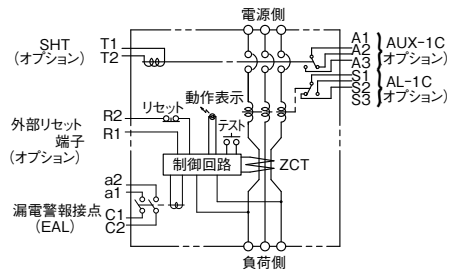

■B-53GA

表面形

裏面形(SD)

埋込形(FP)

内部接続図

B-53GA

A

パールテクト
ブレーカ

安全ブレーカ
Eシリーズ

ボックス
ブレーカ

単3中性線
欠相保護付

太陽光発電
システム用

電気温水器用

マイコロール
ブレーカ

Kシリーズ

WFシリーズ

耐熱形
漏電警報付

ミッドテクト
スイッチ見張番

外形寸法図
動作特性曲線

補修用
生産終了品