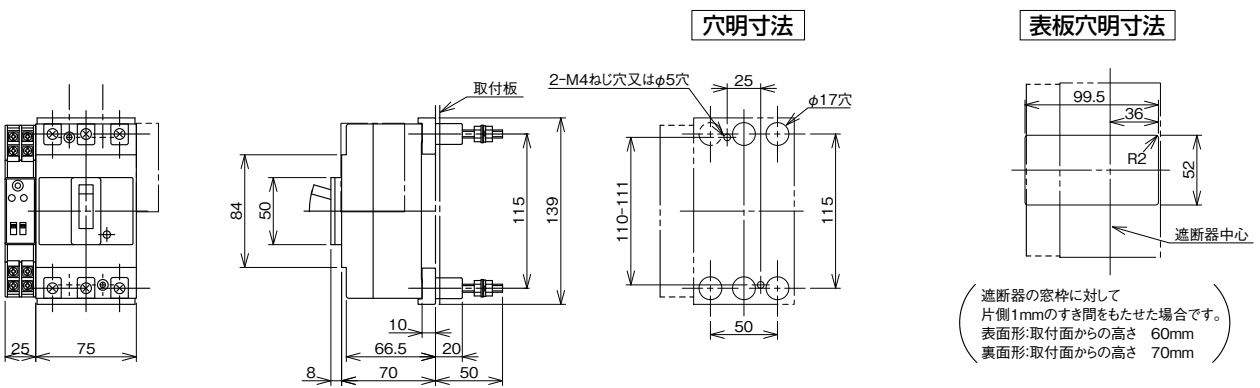

■B-53GA

表面形

裏面形(SD)

埋込形(FP)

内部接続図

B-53GA

A

パールテクト
ブレーカ

耐熱形
漏電警報付

ミッドテクト
スイッチ見張番

外形寸法図
動作特性曲線

補修用
生産終了品