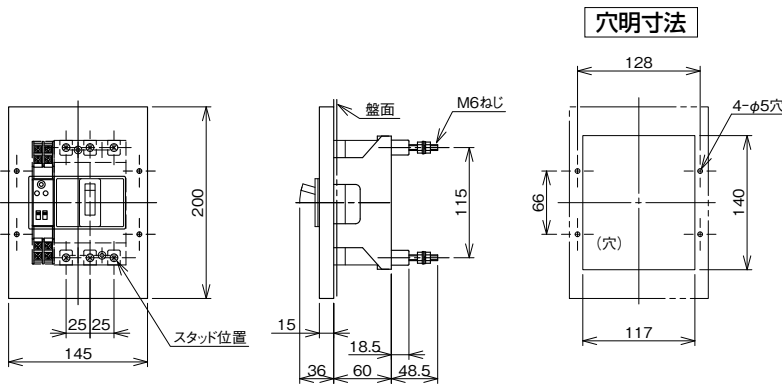

■B-53GA

表面形

裏面形(SD)

埋込形(FP)

内部接続図

B-53GA

A

パールテクト
ブレーカ

耐熱形
漏電警報付

ミッドテクト
スイッチ見張番

外形寸法図
動作特性曲線

補修用
生産終了品