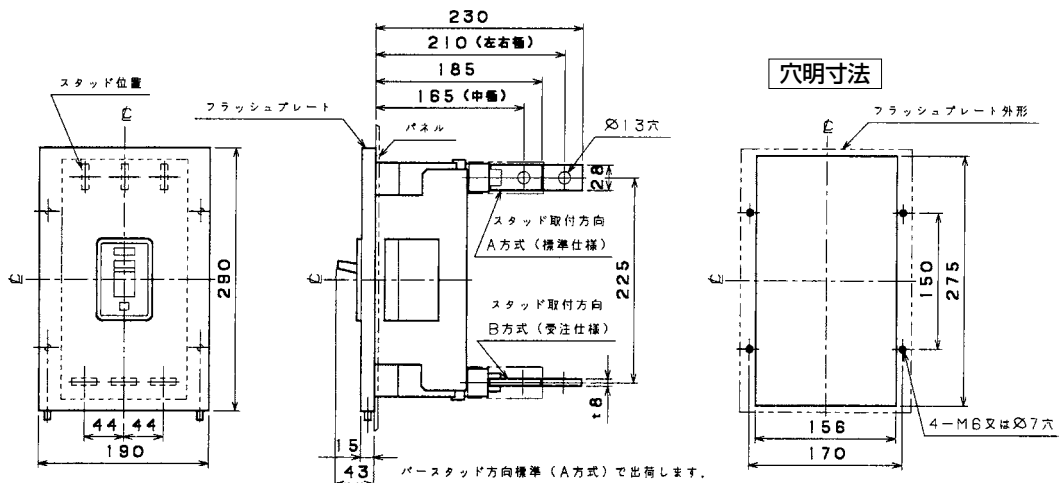

■FB-223A

表面形

穴明寸法

埋込形(FP)

パースタッド方向標準 (A方式) で出荷します。

■FB-403A

表面形

穴明寸法

埋込形(FP)

パースタッド方向標準 (A方式) で出荷します。

A

パールテクト
ブレイカ

安全ブレイカ
Eシリーズ

ボックス
ブレイカ

単3中性線
欠相保護付

太陽光発電
システム用