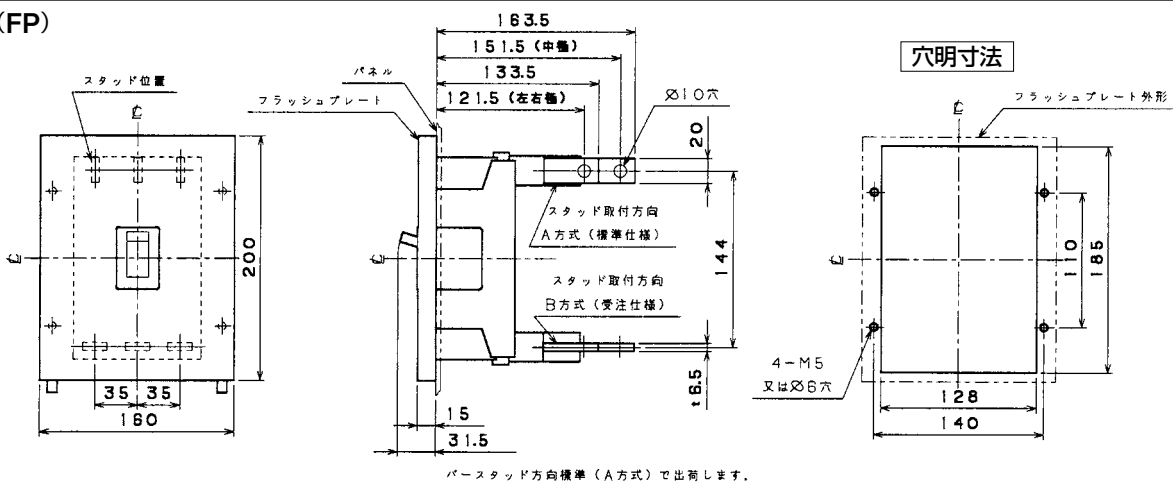

■FB-223A

表面形

穴明寸法

埋込形(FP)

パースタッド方向標準 (A方式) で出荷します。

■FB-403A

表面形

穴明寸法

埋込形(FP)

パースタッド方向標準 (A方式) で出荷します。

A

パールテクト
ブレイカ

安全ブレイカ
Eシリーズ

ボックス
ブレイカ

単3中性線
欠相保護付

太陽光発電
システム用