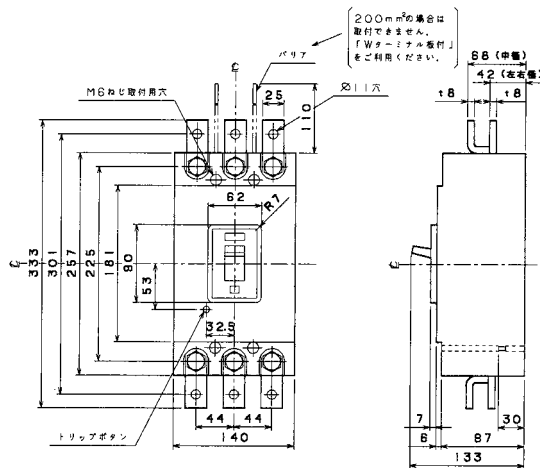

■FB-223A

表面形

穴明寸法

埋込形(FP)

パースタッド方向標準 (A方式) で出荷します。

■FB-403A

表面形

穴明寸法

埋込形(FP)

パースタッド方向標準 (A方式) で出荷します。

A

パールテクト
ブレイカ

安全ブレイカ
Eシリーズ

ボックス
ブレイカ

単3中性線
欠相保護付

太陽光発電
システム用