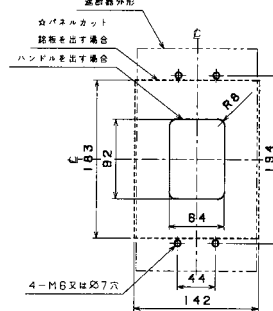

■FB-223A

表面形

穴明寸法

埋込形(FP)

パースタッド方向標準 (A方式) で出荷します。

■FB-403A

表面形

穴明寸法

埋込形(FP)

パースタッド方向標準 (A方式) で出荷します。

A

パールテクト
ブレイカ

安全ブレイカ
Eシリーズ

ボックス
ブレイカ

単3中性線
欠相保護付

太陽光発電
システム用