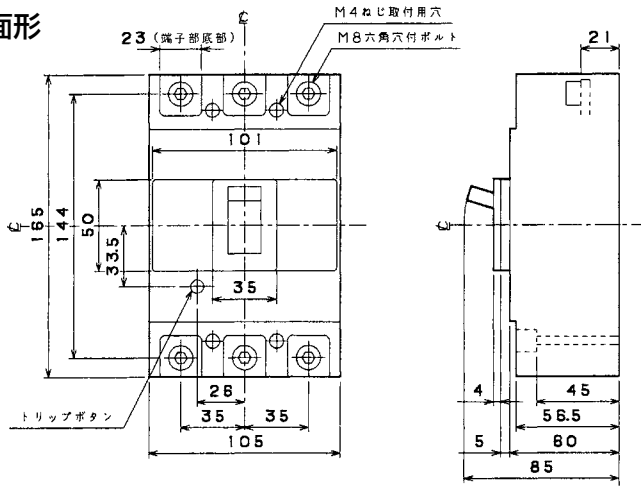

■FB-223A

表面形

穴明寸法

埋込形(FP)

パースタッド方向標準 (A方式) で出荷します。

■FB-403A

表面形

穴明寸法

埋込形(FP)

パースタッド方向標準 (A方式) で出荷します。

A

パールテクト
ブレイカ

安全ブレイカ
Eシリーズ

ボックス
ブレイカ

単3中性線
欠相保護付

太陽光発電
システム用