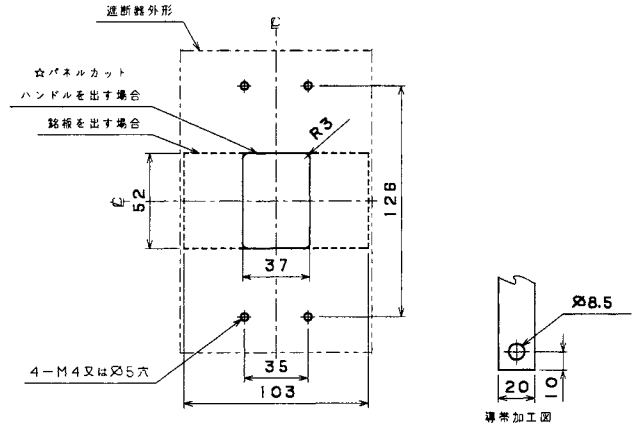

■FB-223A

表面形

穴明寸法

埋込形(FP)

パースタッド方向標準 (A方式) で出荷します。

■FB-403A

表面形

穴明寸法

埋込形(FP)

パースタッド方向標準 (A方式) で出荷します。

A

パールテクト
ブレイカ

安全ブレイカ
Eシリーズ

ボックス
ブレイカ

単3中性線
欠相保護付

太陽光発電
システム用